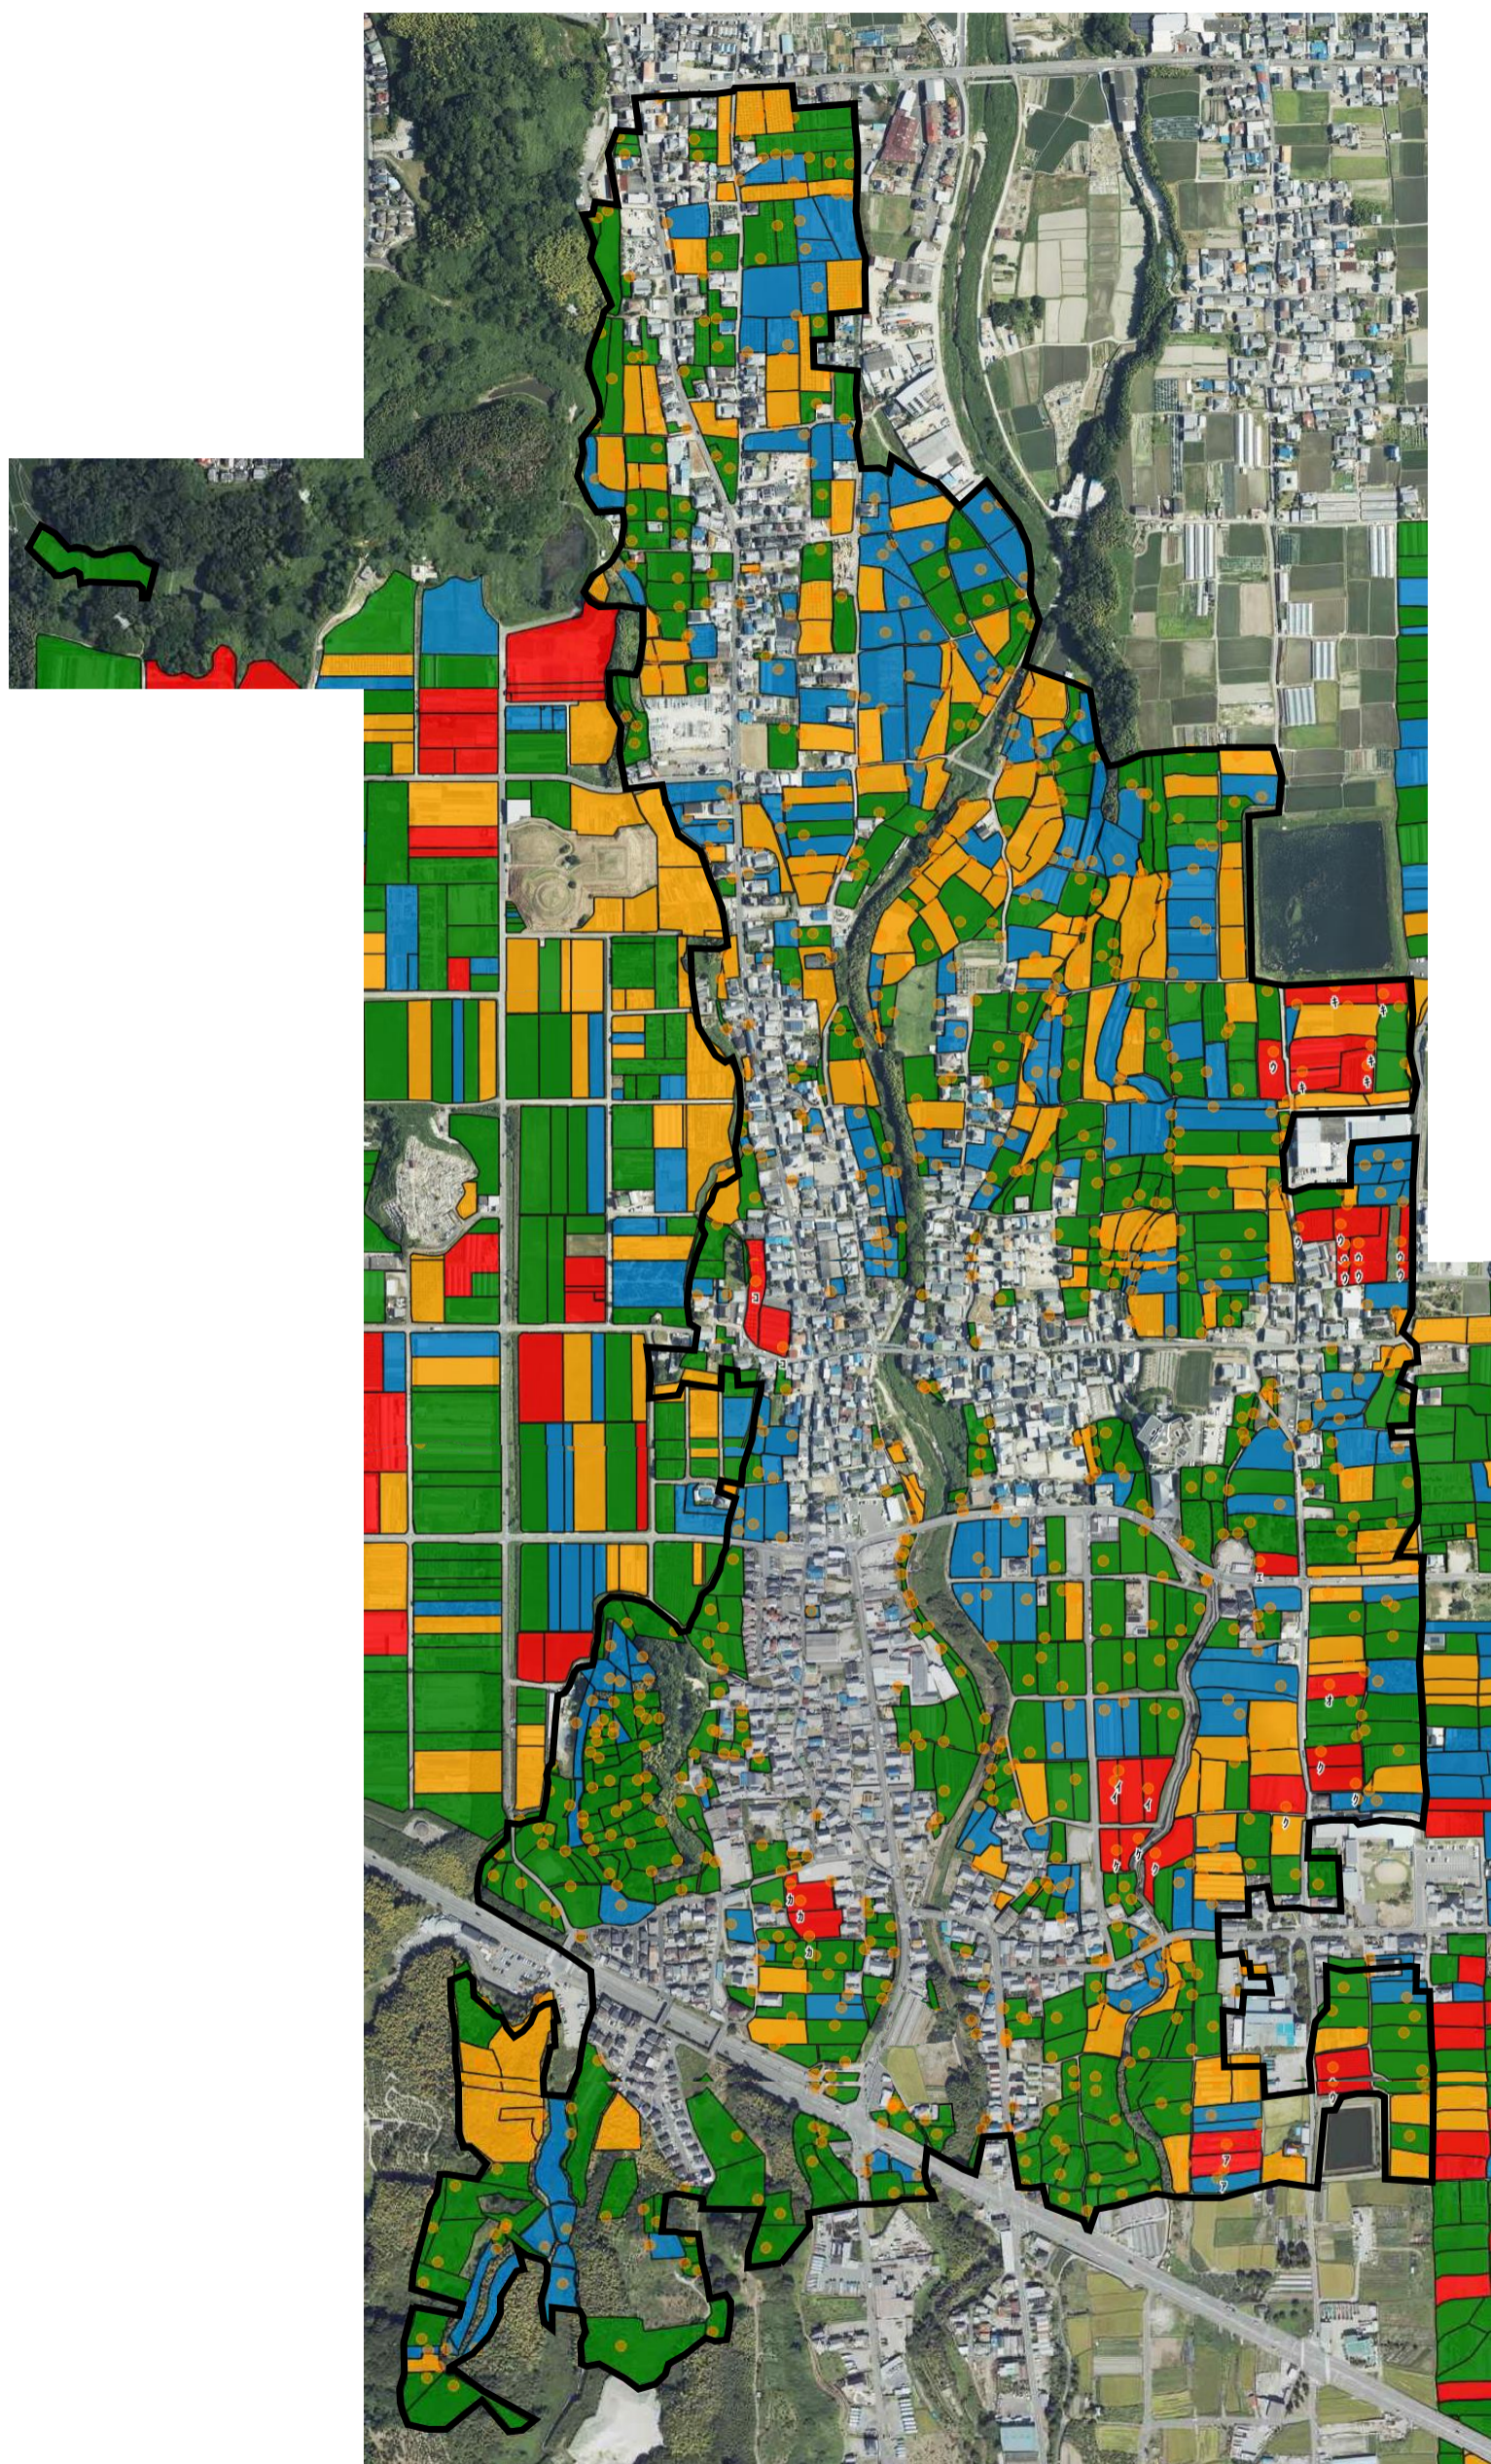

地域計画 目標地図 中村地域②（神山、寛弘寺）

Blue	自ら耕作
Green	意向確認中
Yellow	今後検討等
Red	認定農業者 認定新規就農者 利用者
Black outline	計画区域