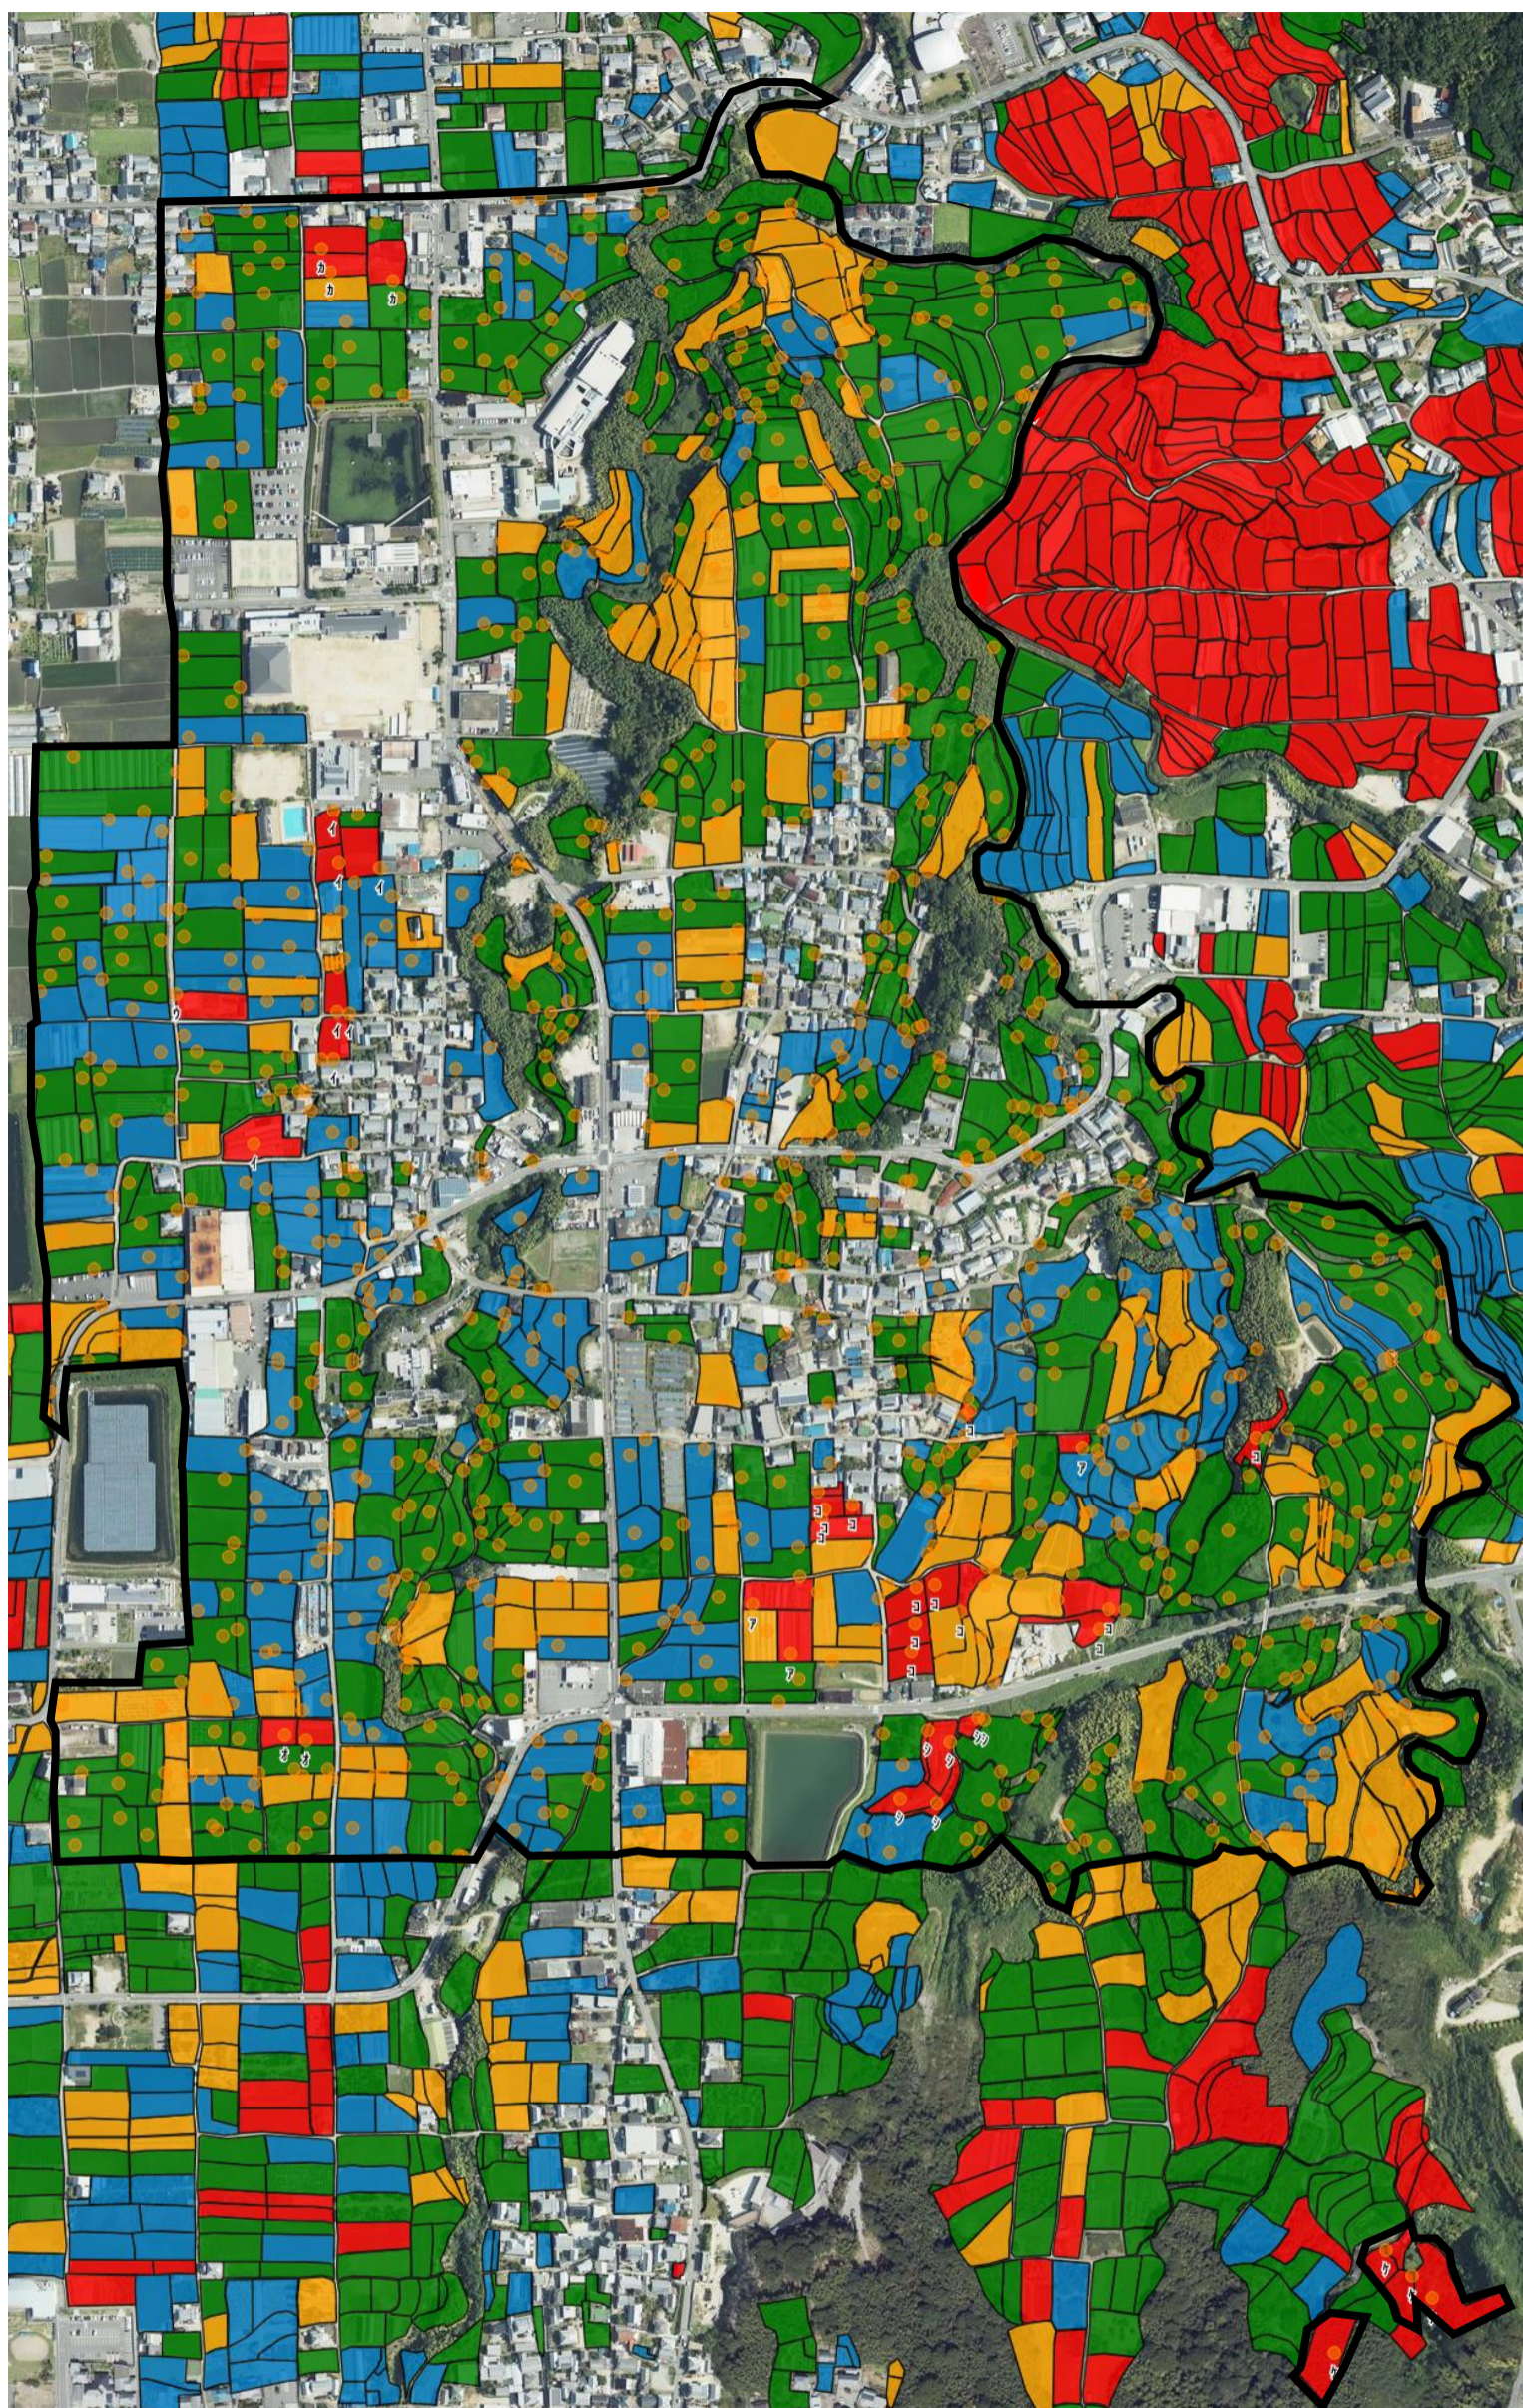

地域計画 目標地図 白木地域①（白木・長坂・今堂）

	自ら耕作
	意向確認中
	今後検討等
	認定農業者
	認定新規就農者
	利用者
	計画区域