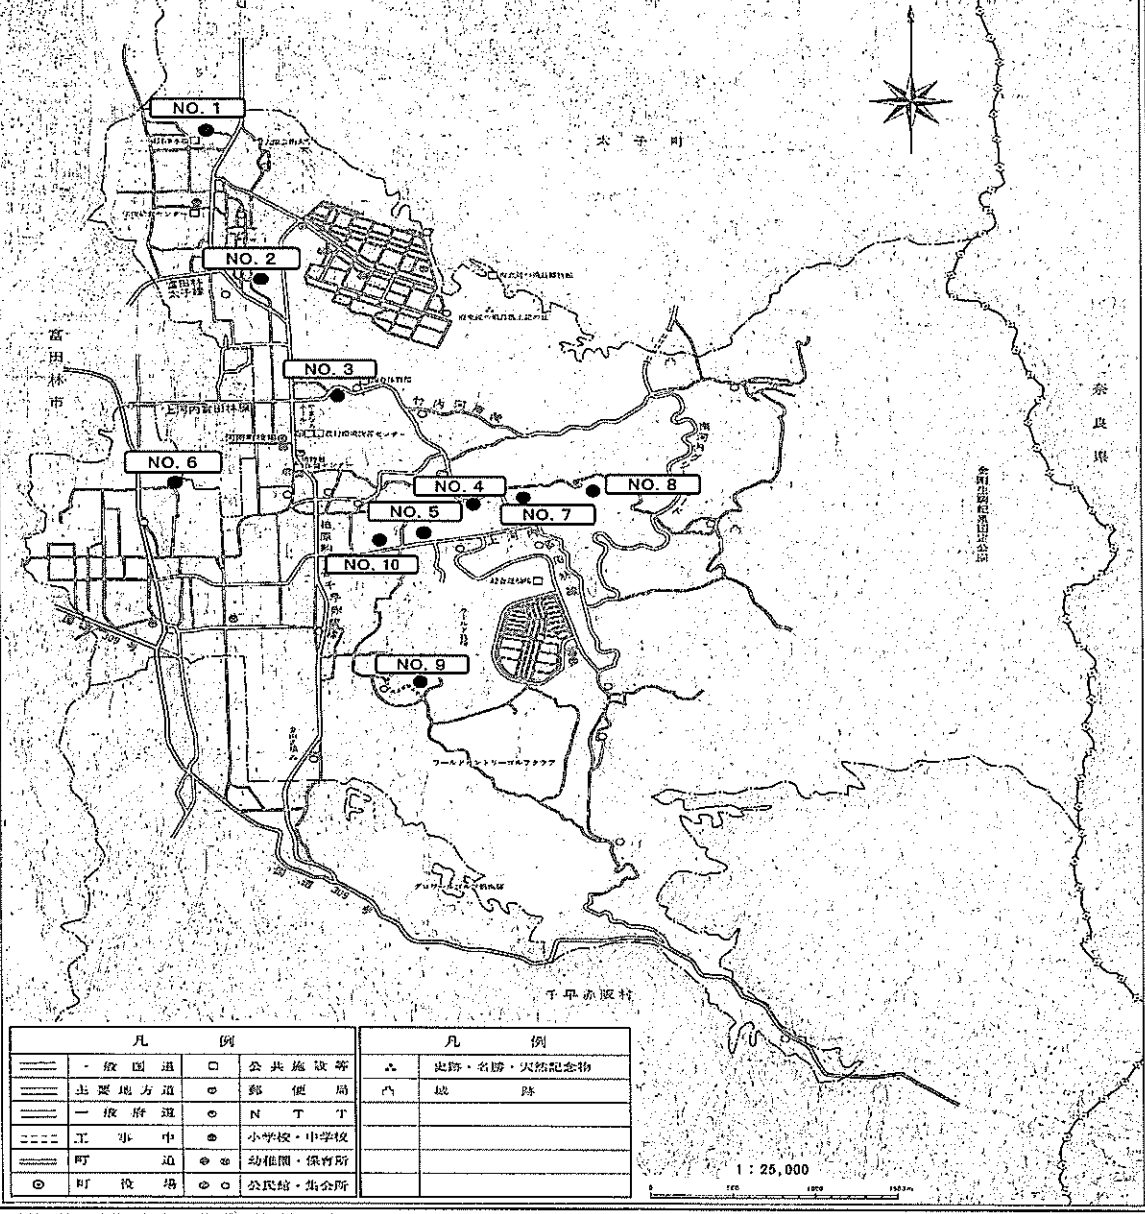

# 河南町管内図

# 調査業務箇所図

図1-1 調査地点位置図