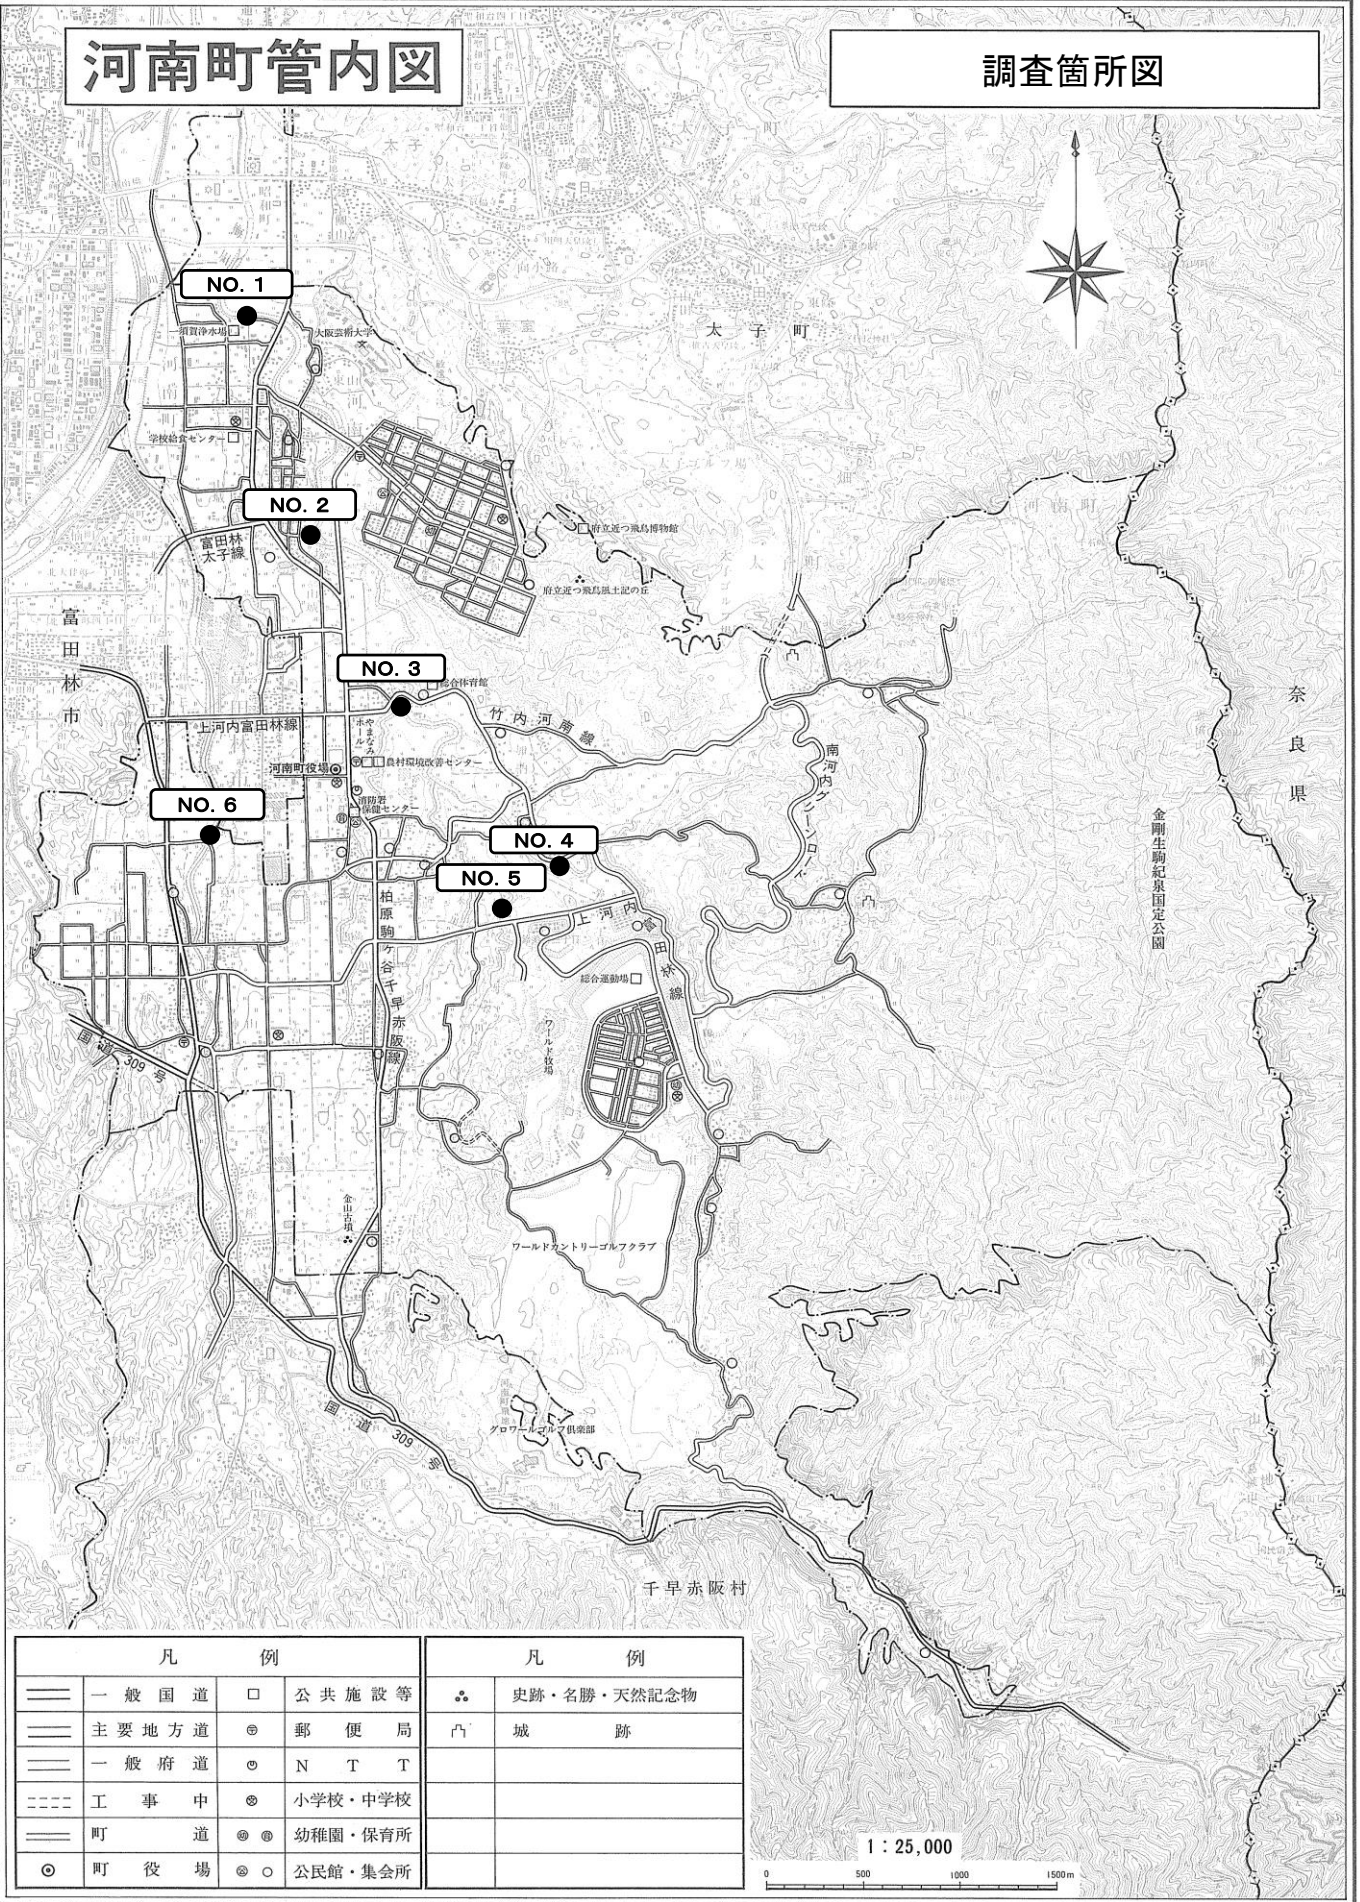

河南町管内図

調査箇所図

凡 例		凡 例	
—	一般国道	□	公共施設等
—	主要地方道	⊙	郵便局
—	一般府道	⊙	N T T
----	工事中	⊙	小学校・中学校
—	町道	⊙	幼稚園・保育所
⊙	町役場	⊙	公民館・集会所
⊙		⊙	史跡・名勝・天然記念物
		凸	城跡

1 : 25,000