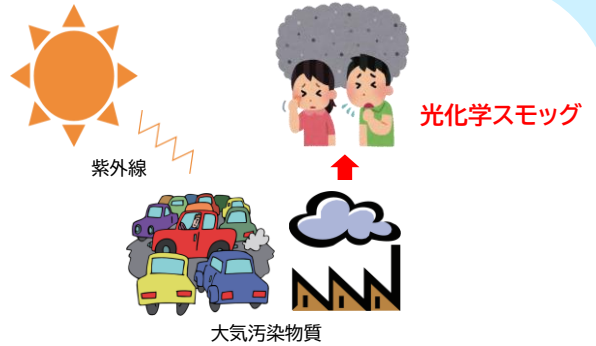

### 光化学スモッグって？

自動車や工場から排出されるガスに含まれる大気汚染物質が太陽の紫外線により反応を起こすことにより生成されます。濃度が高くなると、**目やのどへの刺激**など人への健康被害が出る場合があります。