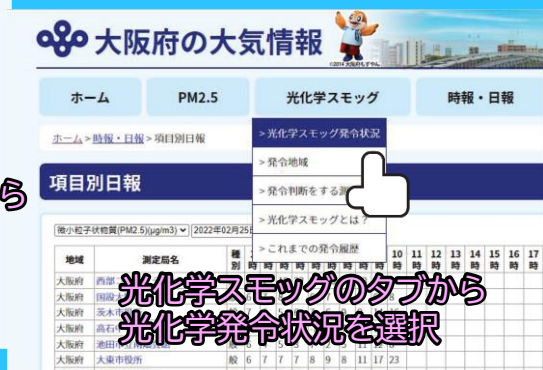

### 予報・注意報などが発令されたときには

- 屋外での激しい運動や水泳などは避け、屋内へ入ってください。
- 目がチカチカしたりのどが痛くなったりしたときには、水道水で目を洗ったり、うがいをして、しばらく安静にしましょう。

**※被害にあわれた場合には、最寄の保健所または市役所などへ連絡をお願いいたします。**

# ホームページ・メールで 発令情報を提供しています

©2014 大阪府もずやん

パソコン・スマホは

大阪府 大気情報

検索

携帯電話・スマホは

下の QRコードで防災情報メール  
に登録しましょう！！

## ～大阪府の大気情報のページ～

大気環境の状況をリアルタイムで提供しています

時報・日報のタブから  
項目別日報を選択

光化学スモッグのタブから  
光化学発令状況を選択

光化学スモッグの発令状況も確認できます

※画像はイメージです。