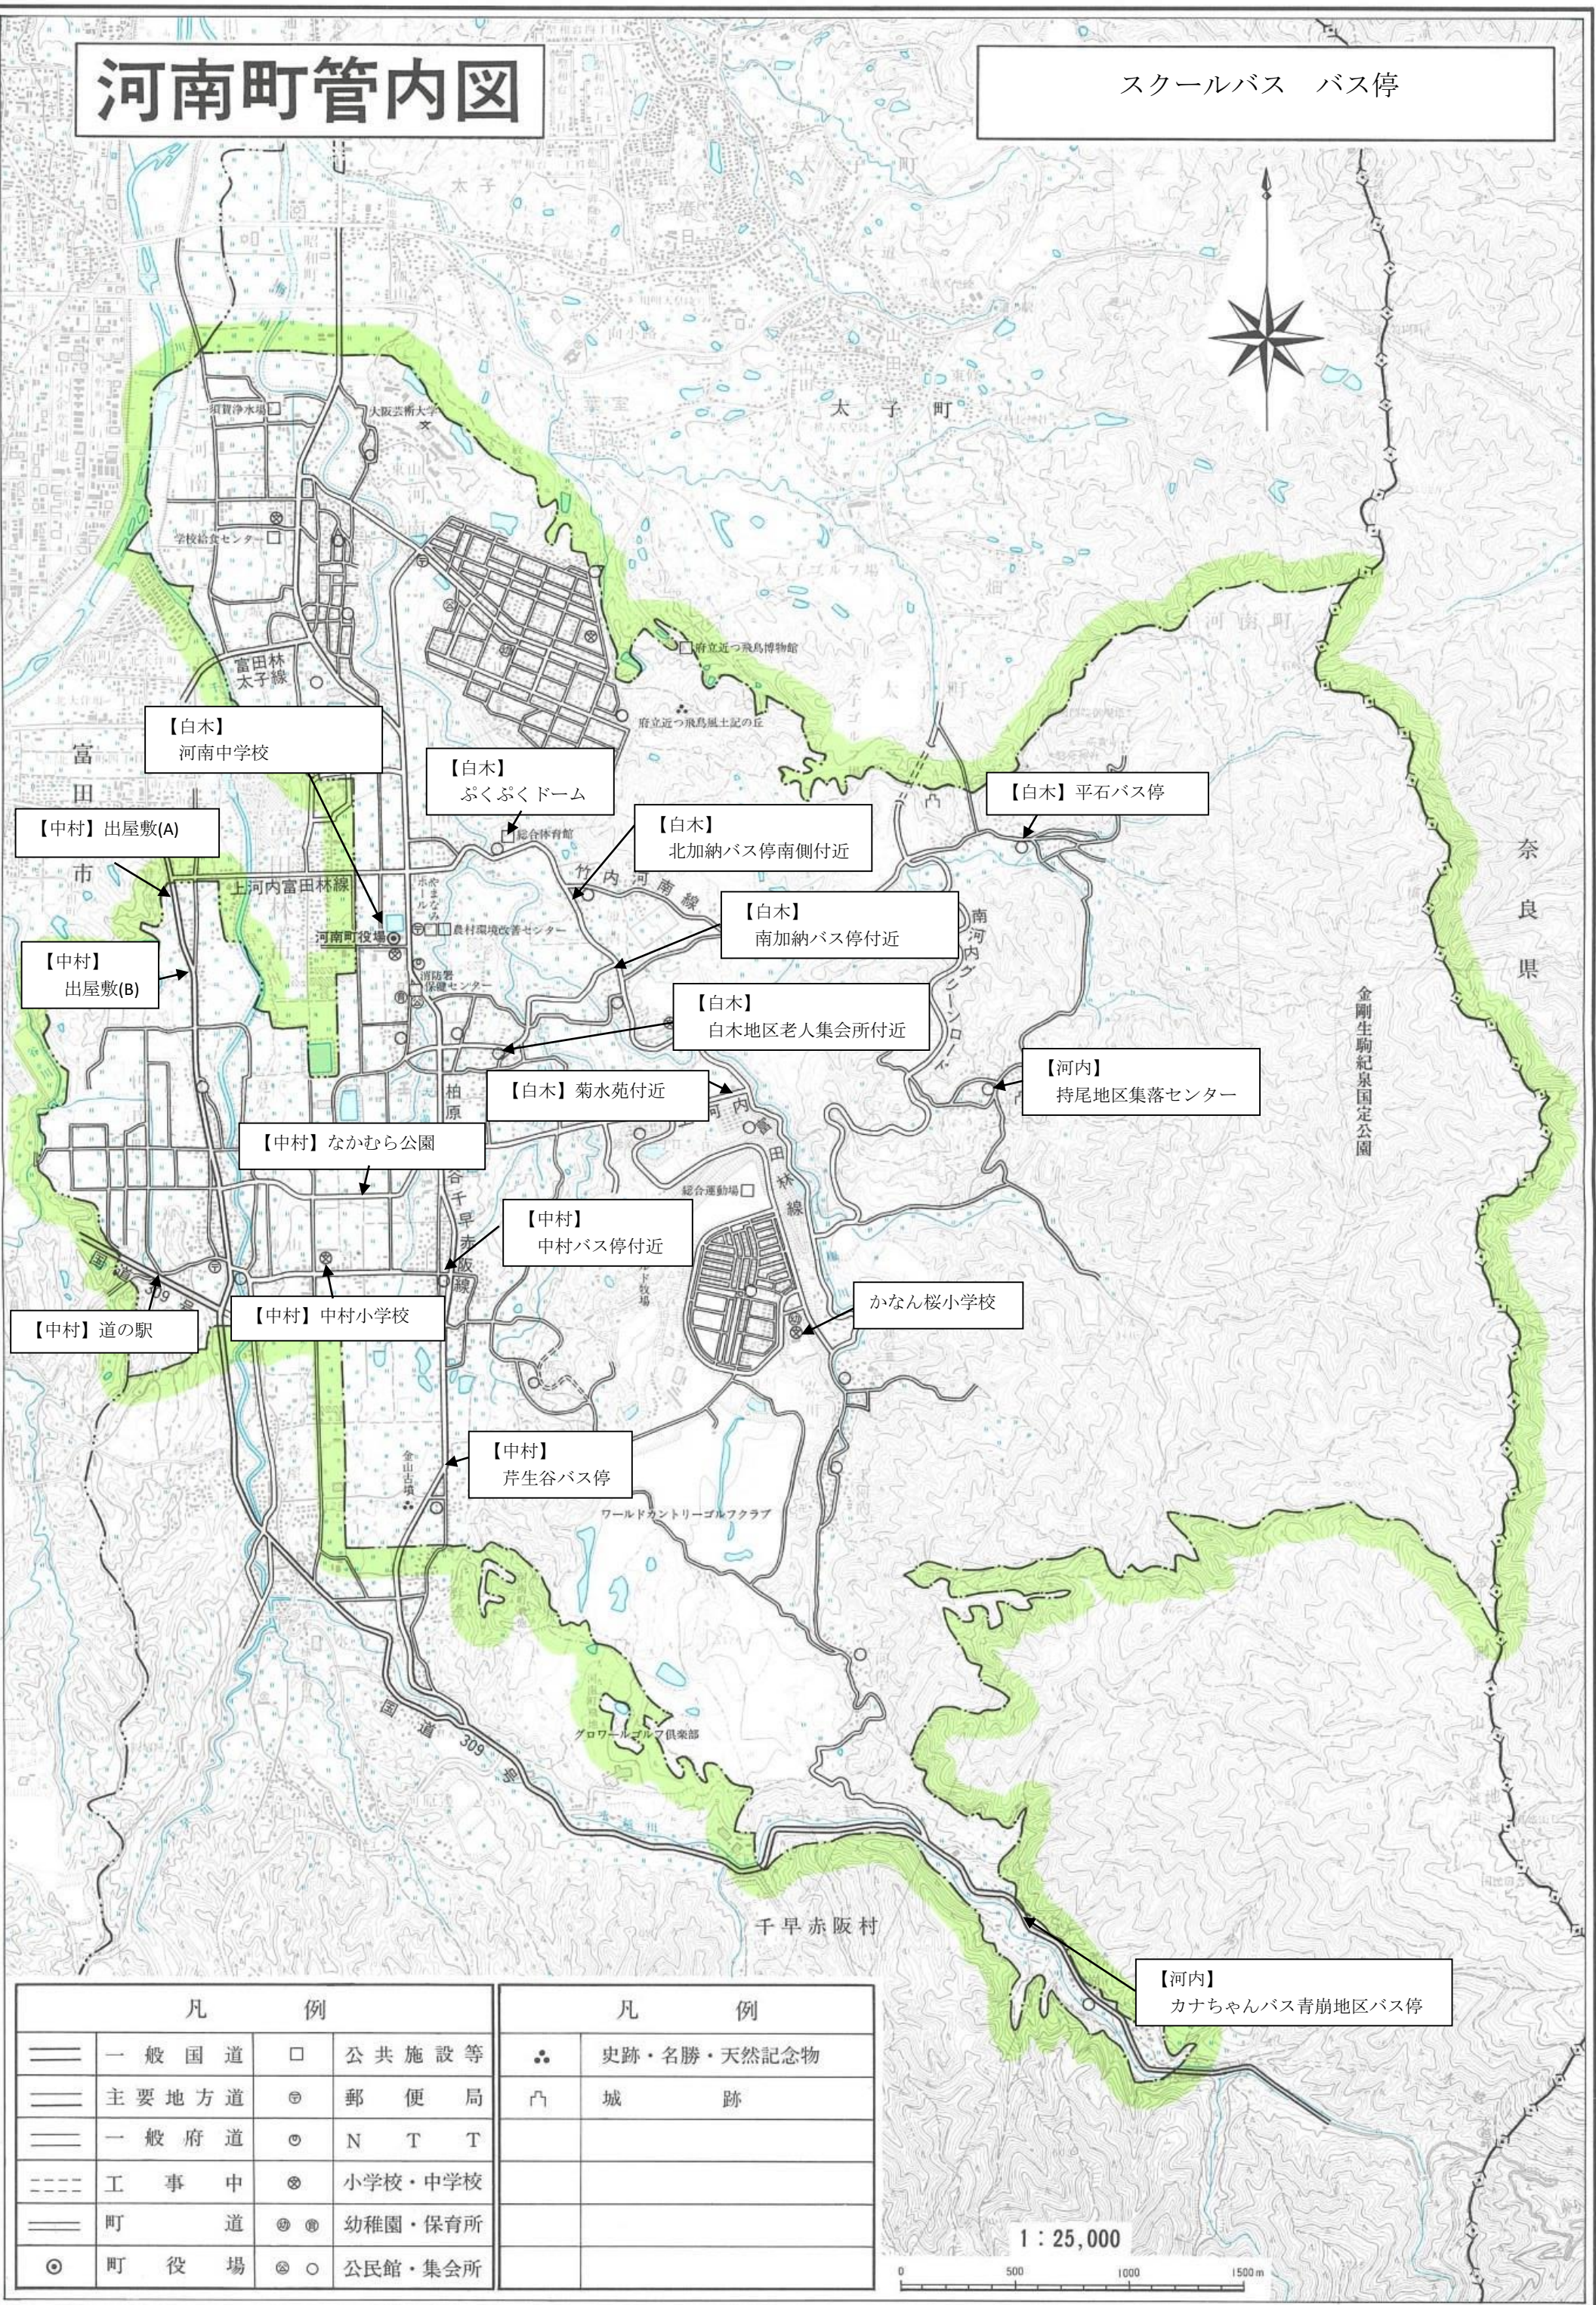

河南町管内図

スクールバス バス停

凡 例		凡 例	
==	一般国道	□	公共施設等
==	主要地方道	⊙	郵便局
==	一般府道	⊙	N T T
----	工事中	⊙	小学校・中学校
==	町道	⊙	幼稚園・保育所
⊙	町役場	⊙	公民館・集会所

凡 例	
⋯	史跡・名勝・天然記念物
凸	城跡

この地図は、国土地理院長の承認を得て、同院発行の2万5千分の1地形図を複製したものである。