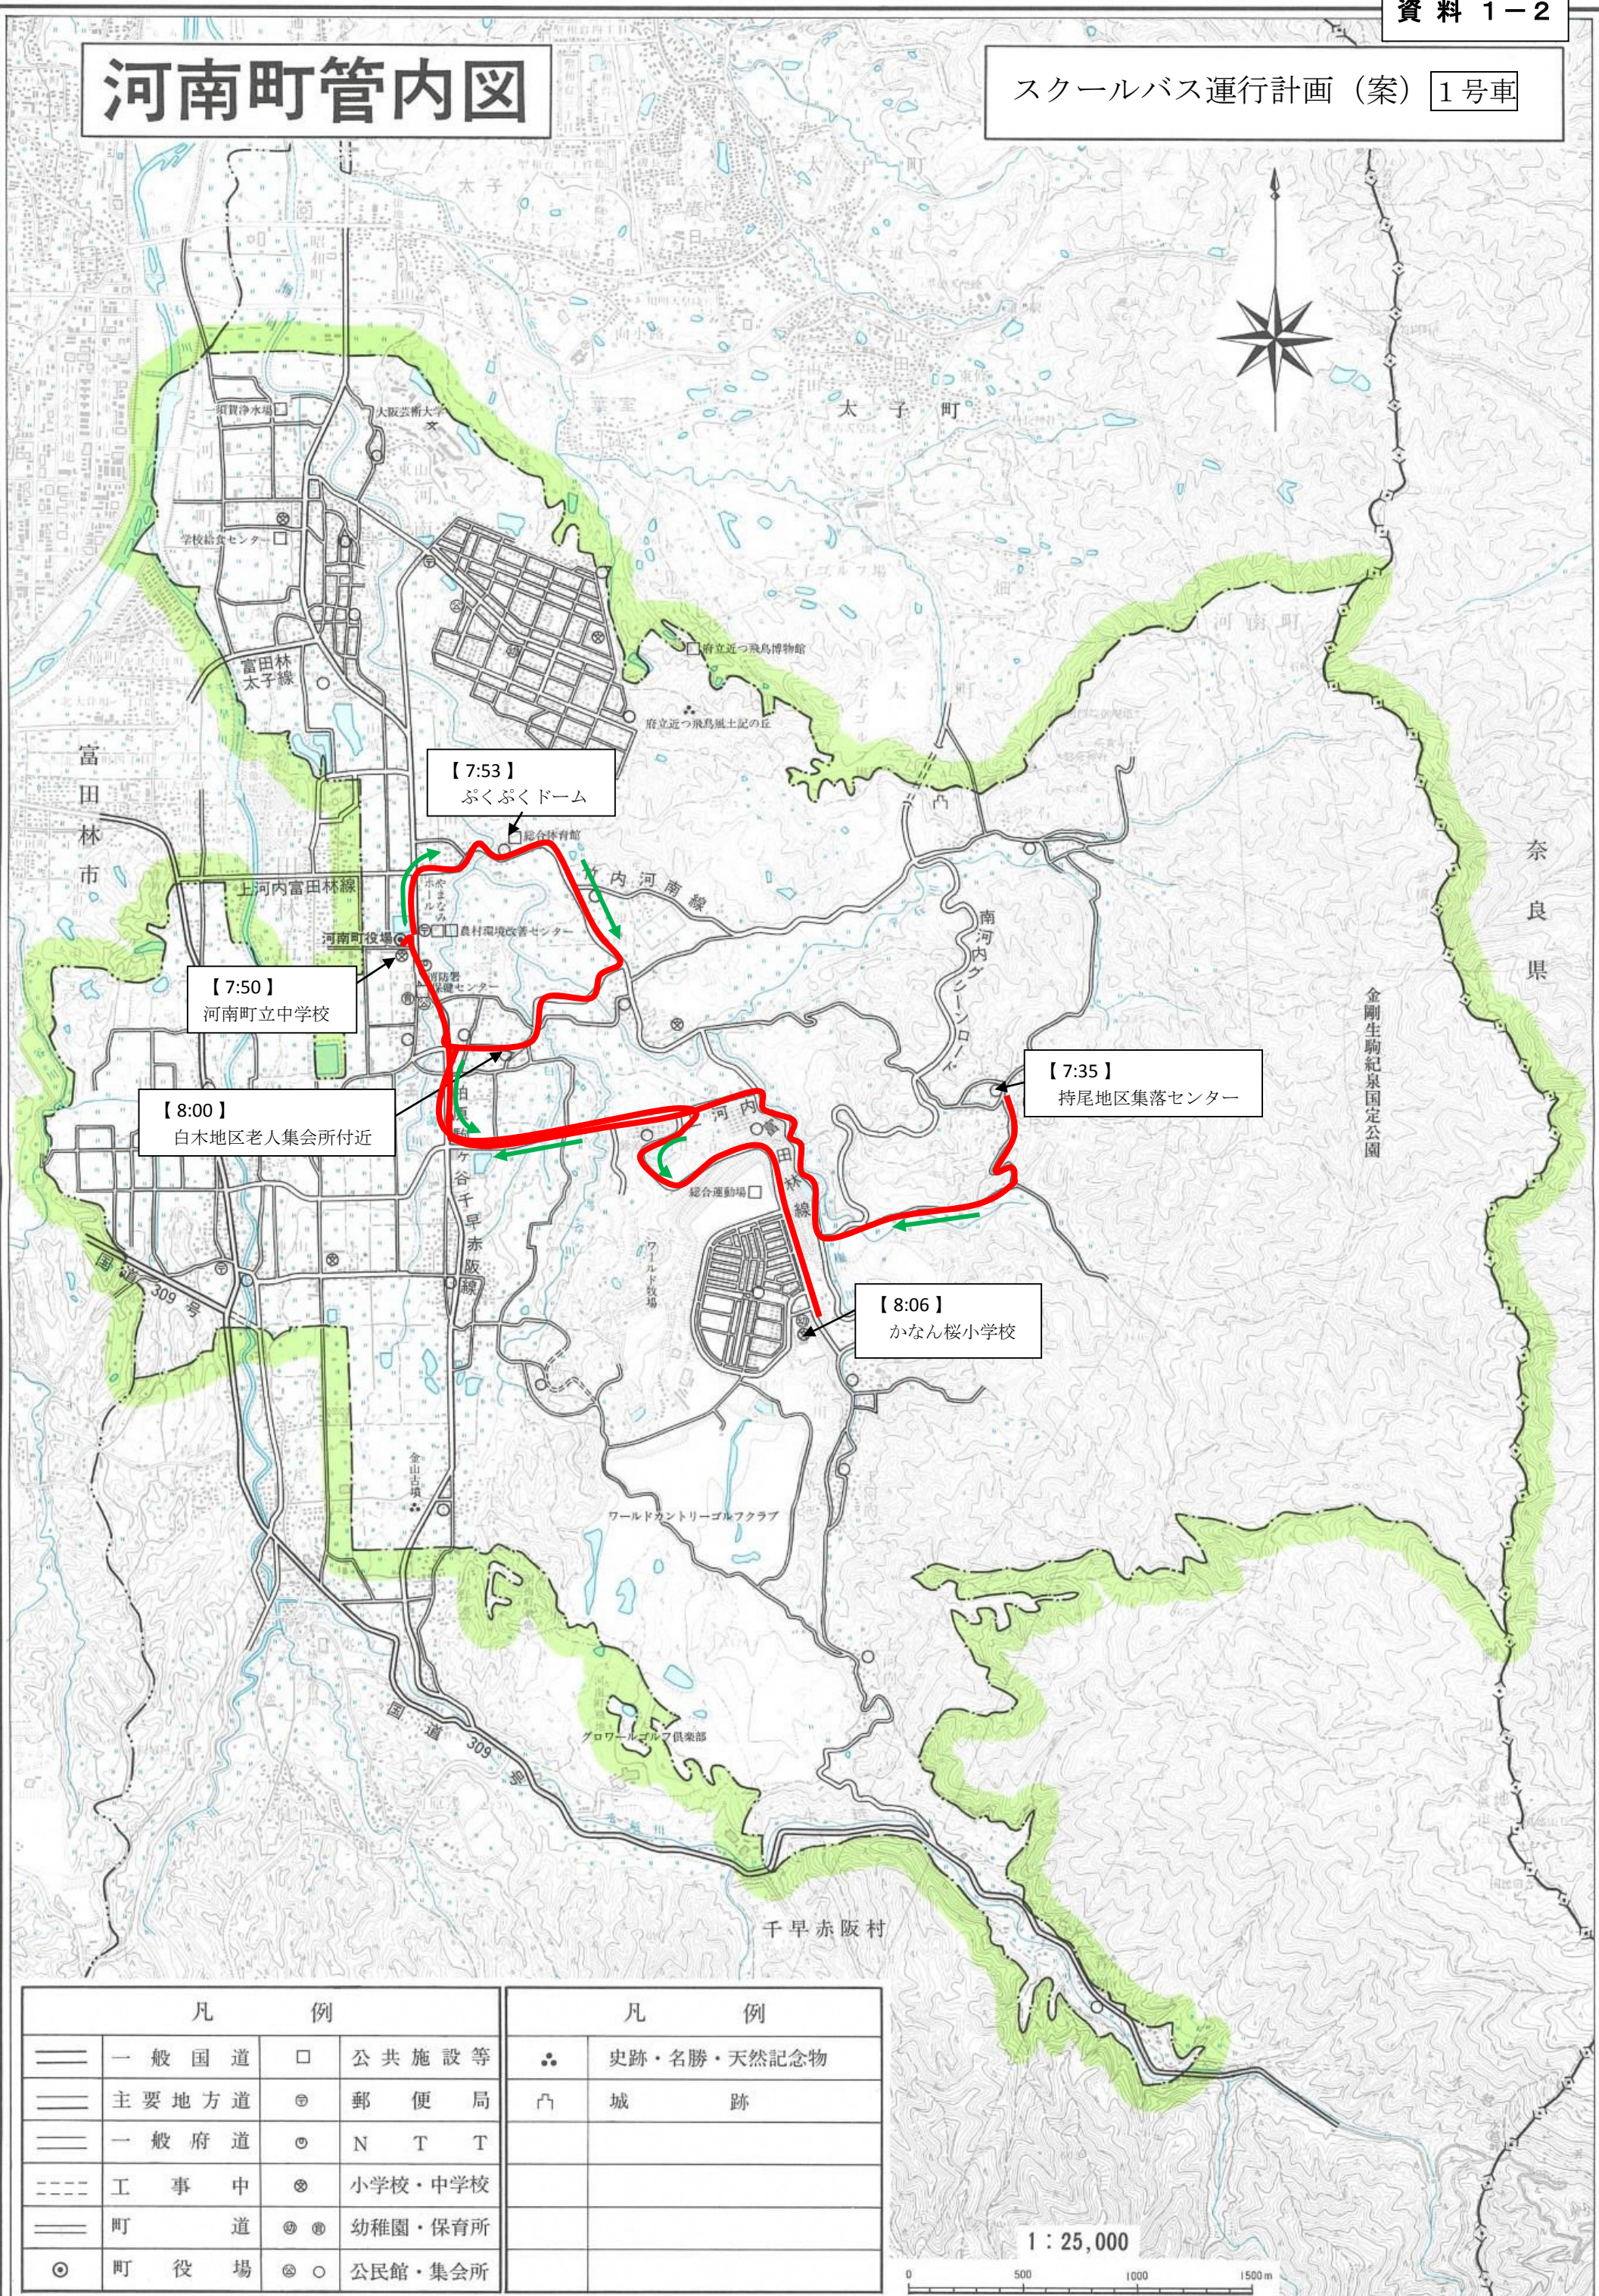

河南町管内図

スクールバス運行計画 (案) 1号車

【7:53】
ぶくぶくドーム

【7:50】
河南町立中学校

【8:00】
白木地区老人集会所付近

【7:35】
持尾地区集落センター

【8:06】
かなん桜小学校

凡 例		凡 例	
==	一般国道	□	公共施設等
==	主要地方道	⊙	郵便局
==	一般府道	⊙	N T T
---	工事中	⊙	小学校・中学校
==	町道	⊙	幼稚園・保育所
⊙	町役場	⊙	公民館・集会所
⋯		⋯	史跡・名勝・天然記念物
∩		∩	城跡

1 : 25,000

この地図は、国土院の承認を得て、同院発行の2万5千分の1地形図を複製したものである。