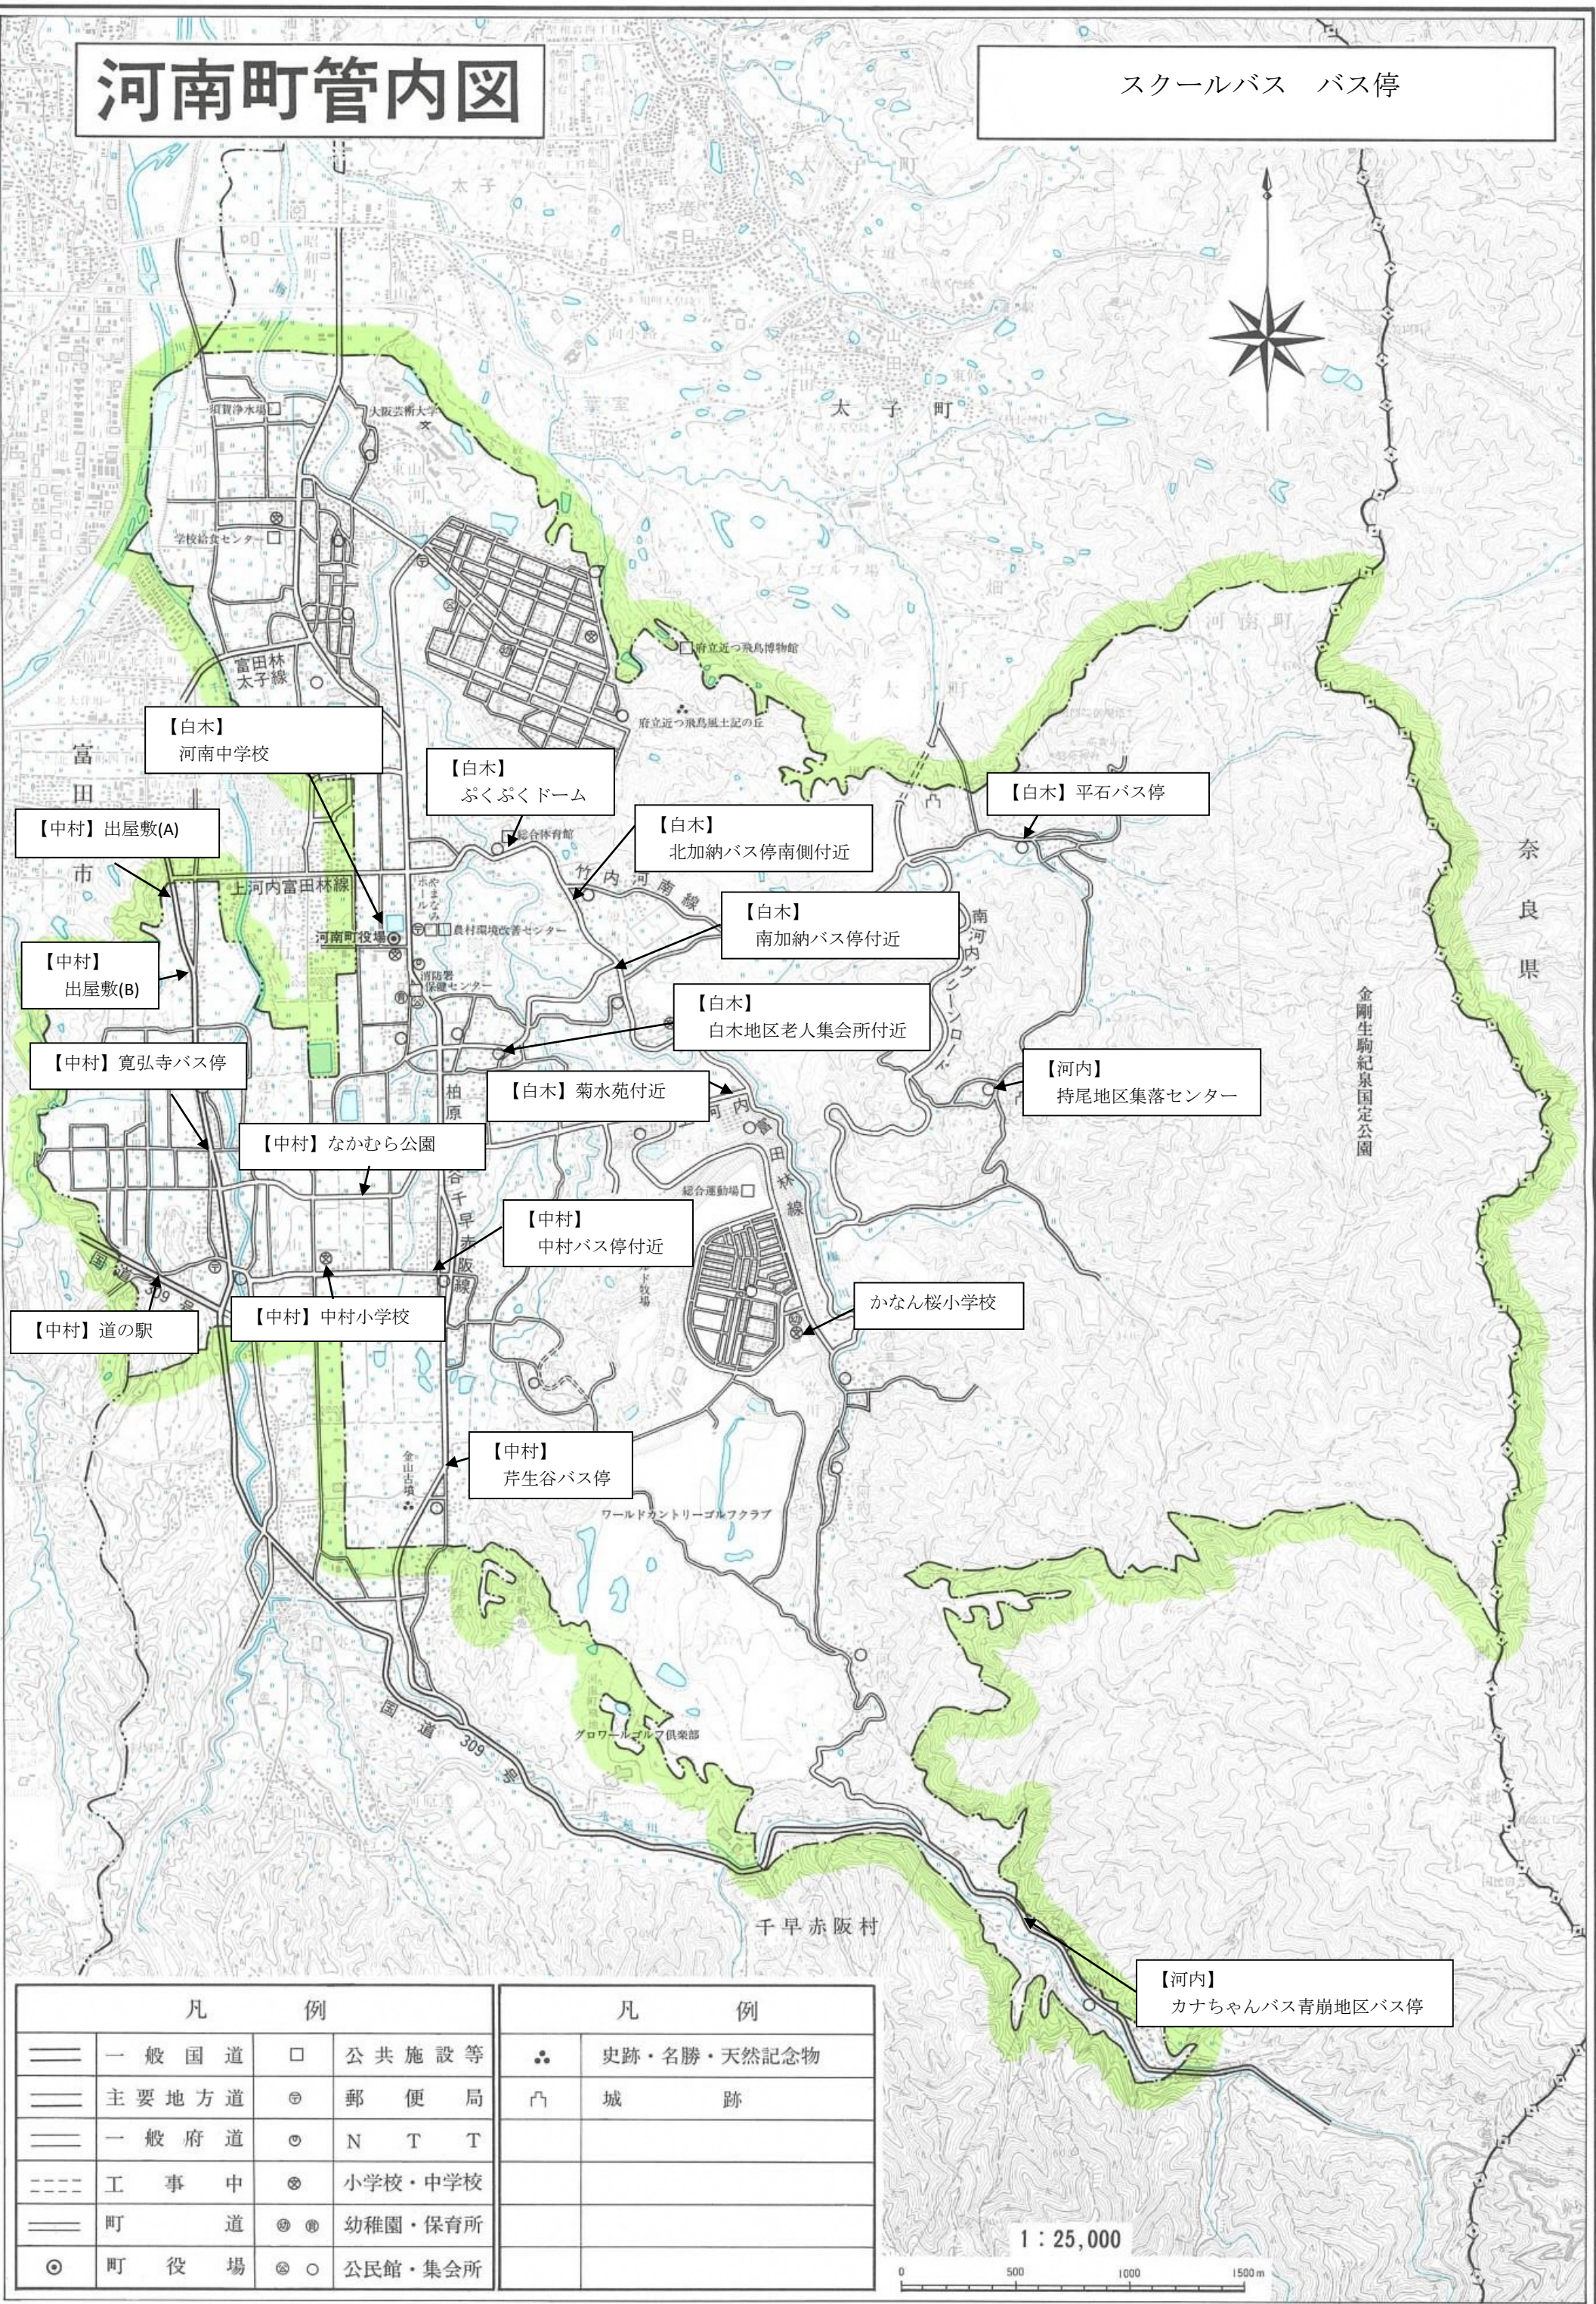

河南町管内図

スクールバス バス停

凡 例		凡 例	
—	一般国道	□	公共施設等
—	主要地方道	⊙	郵便局
—	一般府道	⊙	N T T
---	工事中	⊙	小学校・中学校
—	町道	⊙	幼稚園・保育所
⊙	町役場	⊙	公民館・集会所

凡 例	
⋯	史跡・名勝・天然記念物
凸	城跡

1 : 25,000

この地図は 国土地理院長の承認を得て 同院発行の2万5千分の1地形図を複製したものである。