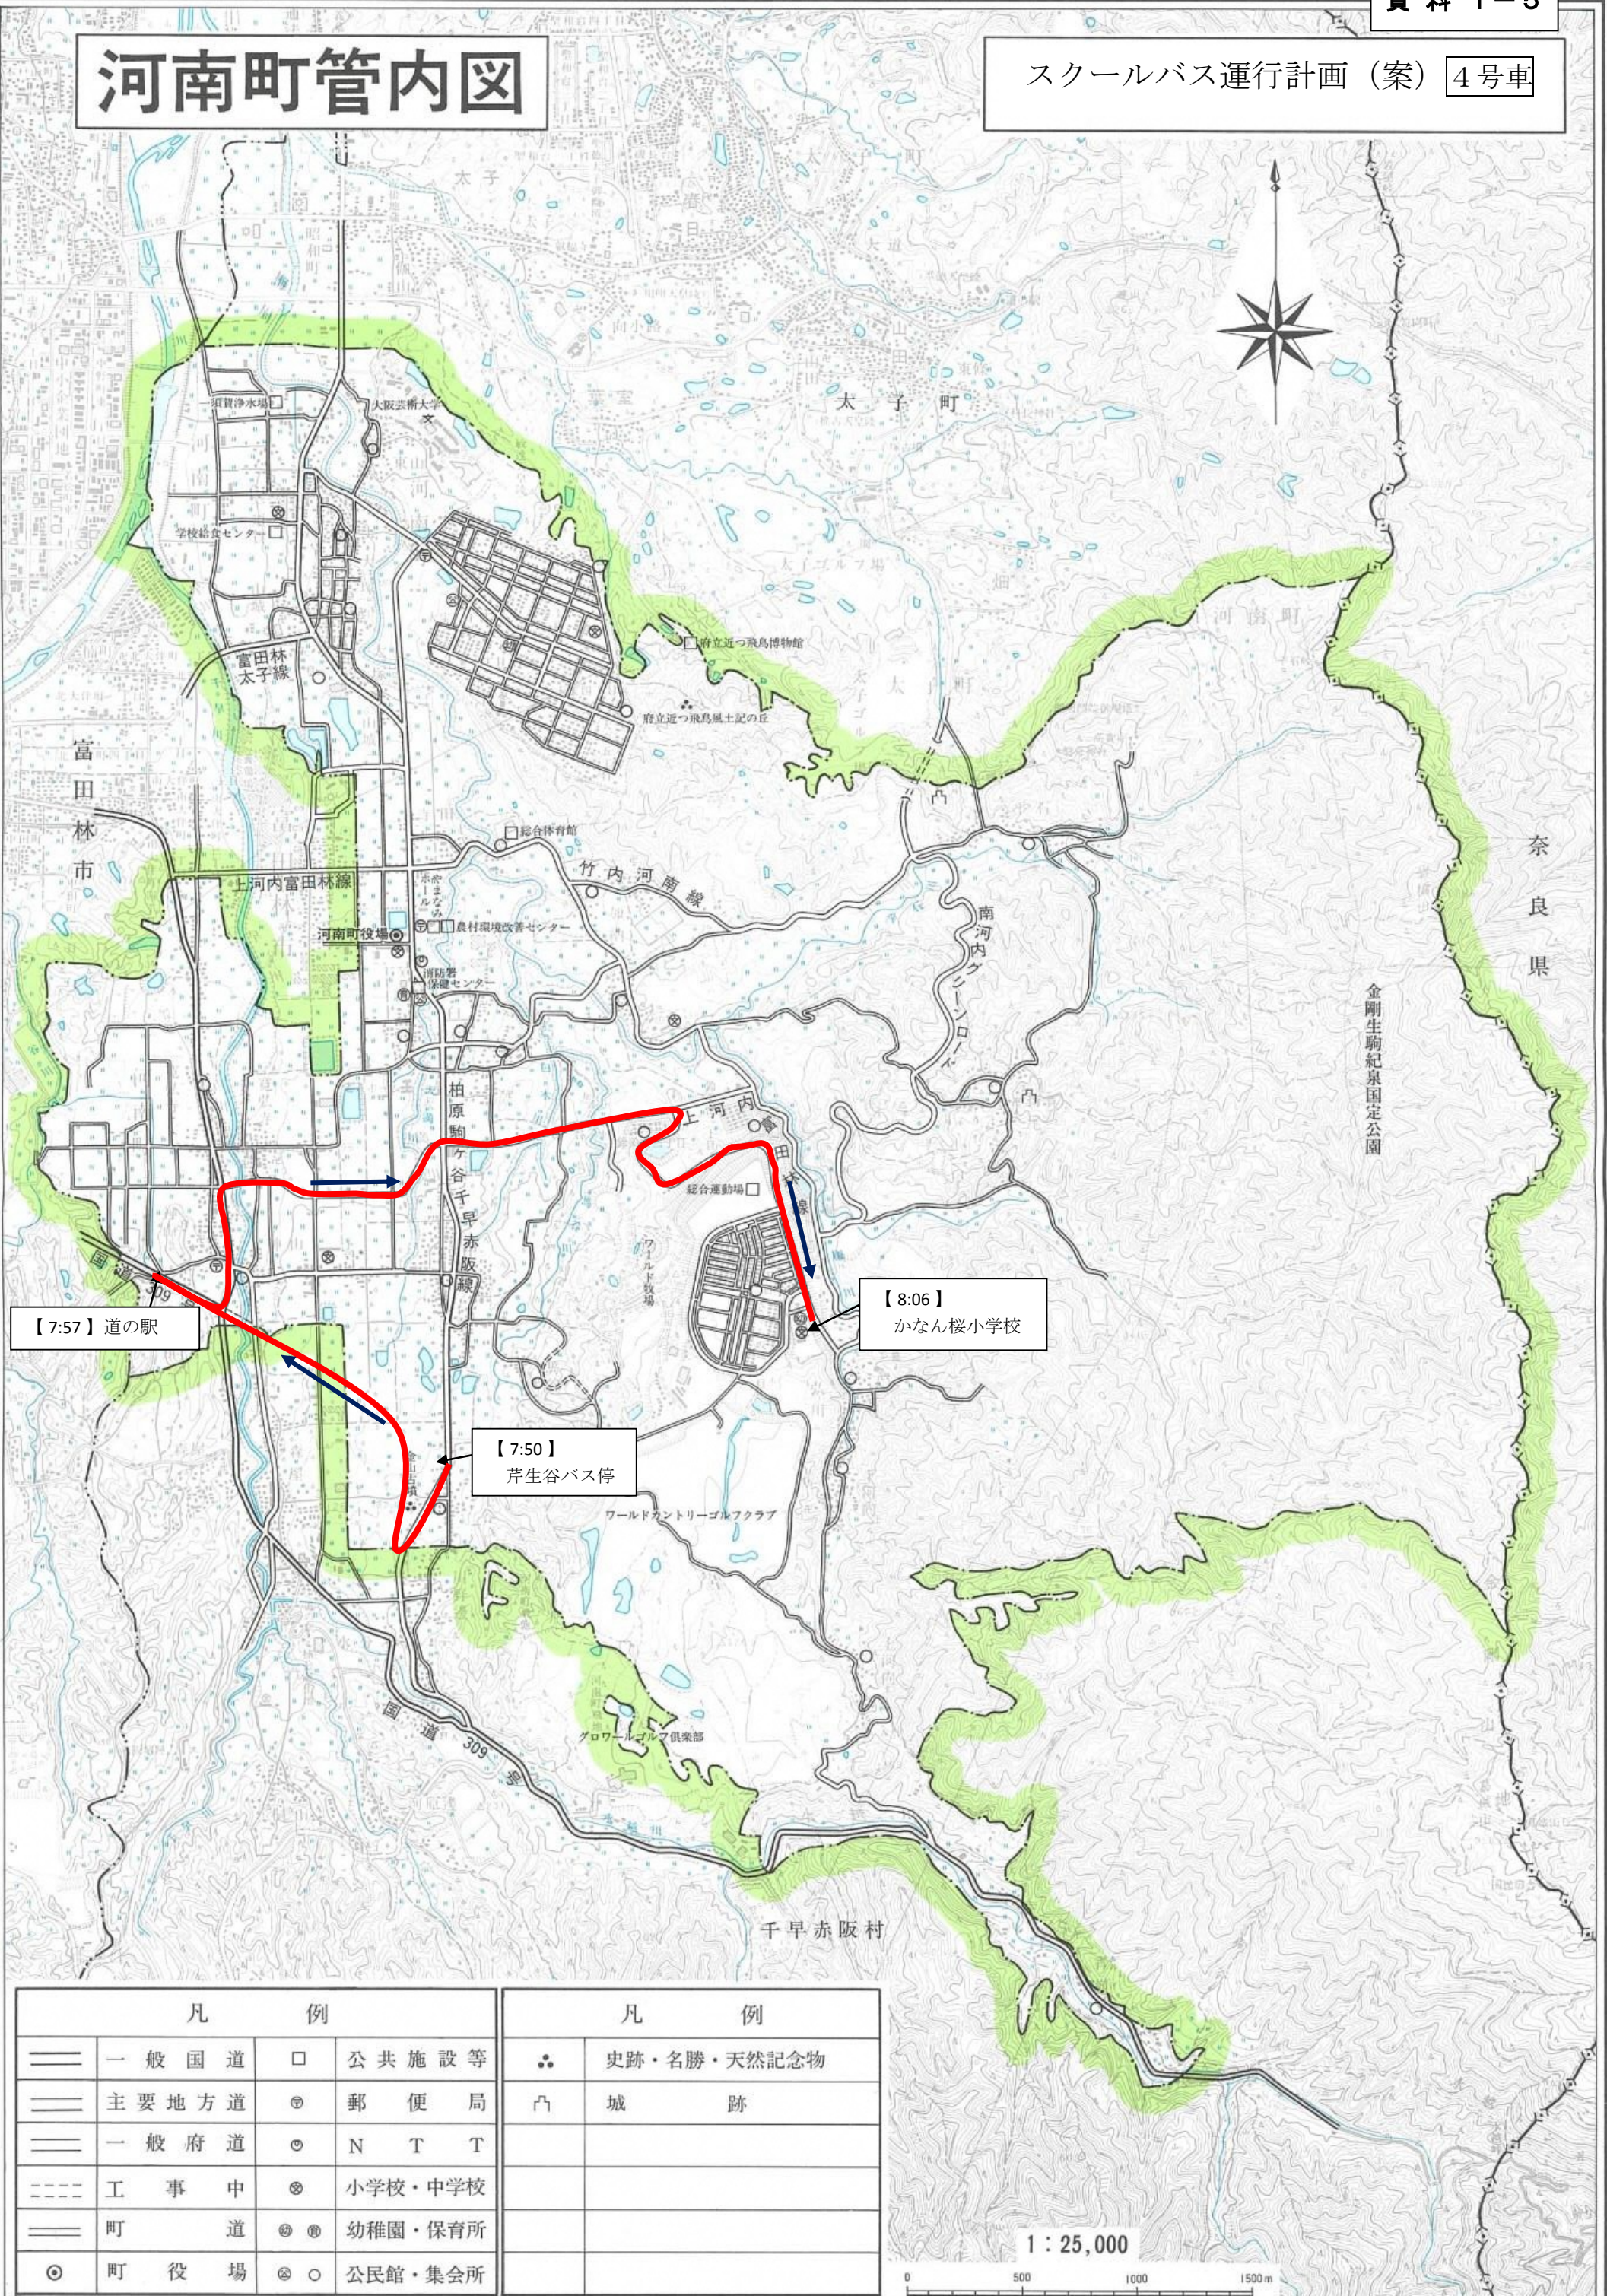

河南町管内図

スクールバス運行計画 (案) 4号車

平成十四年二月印刷

【7:57】道の駅

【7:50】
芹生谷バス停

【8:06】
かなん桜小学校

凡 例		凡 例	
—	一般国道	□	公共施設等
—	主要地方道	⊙	郵便局
—	一般府道	⊙	N T T
- - -	工事中	⊙	小学校・中学校
—	町道	⊙	幼稚園・保育所
⊙	町役場	⊙	公民館・集会所
		⋯	史跡・名勝・天然記念物
		⌢	城跡

1 : 25,000

この地図は、国土地理院長の承認を得て、同院発行の2万5千分の1地形図を複製したものである。