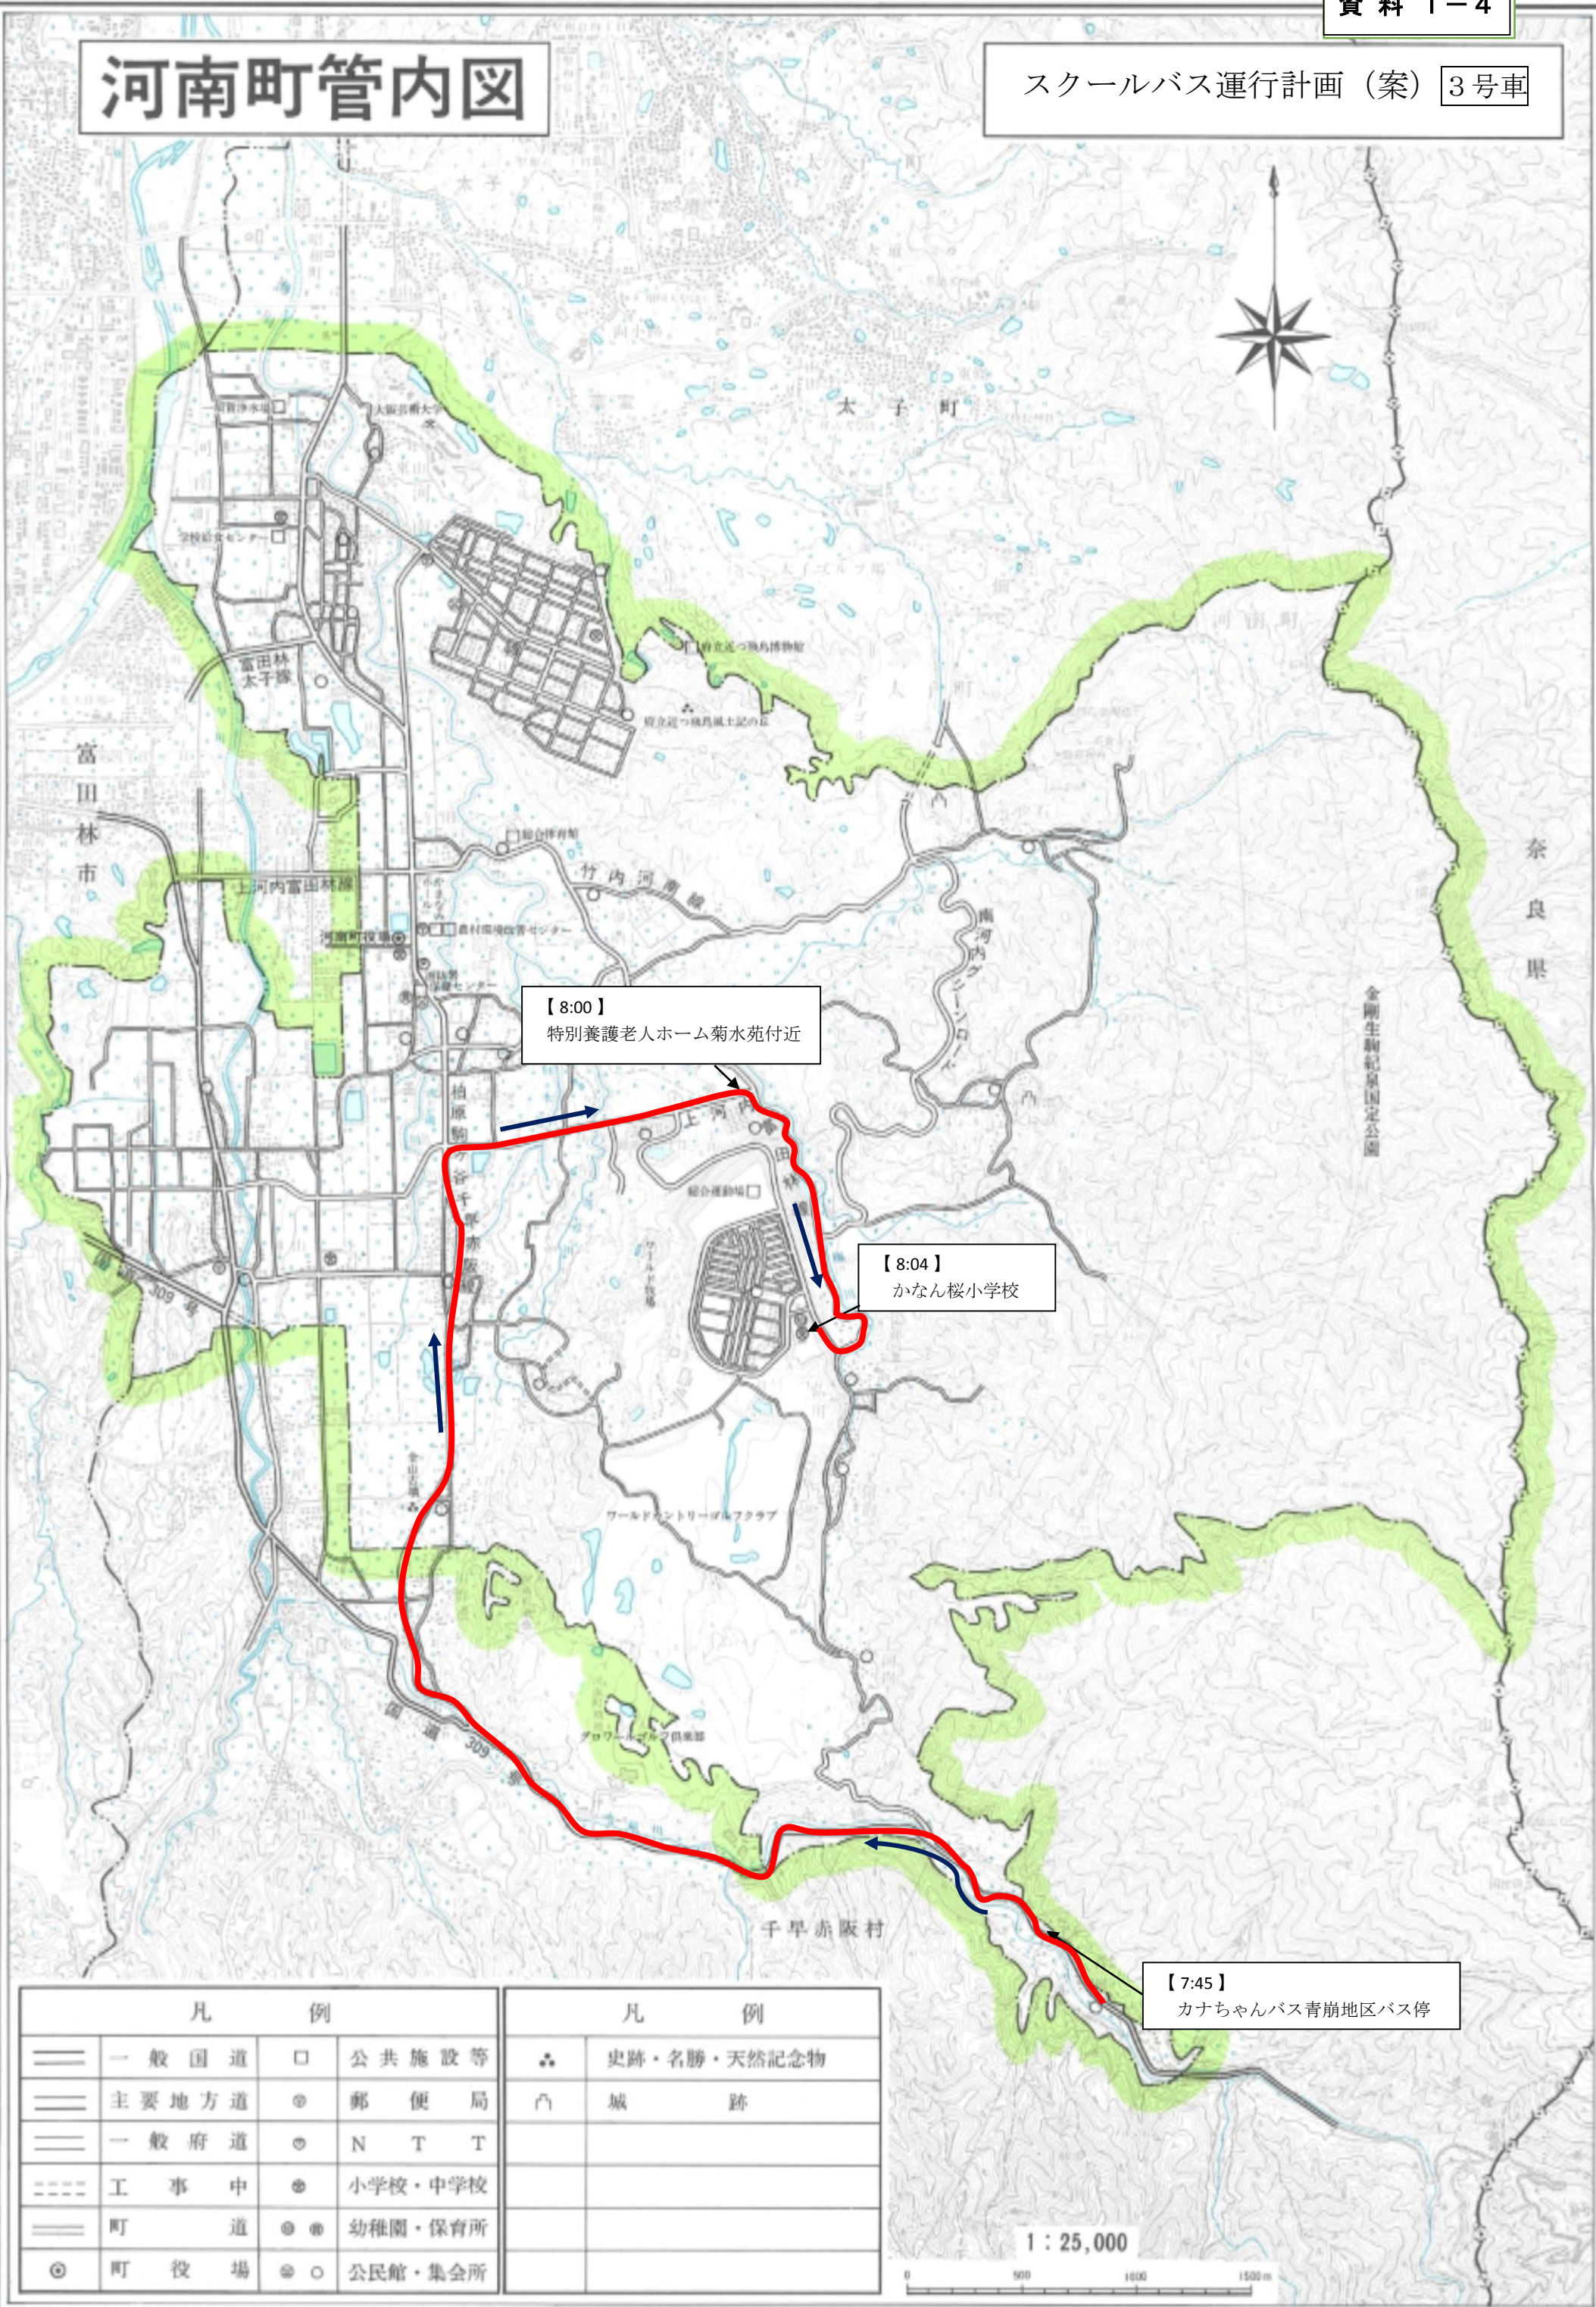

河南町管内図

スクールバス運行計画 (案) 3号車

平成十四年一月印刷

【8:00】
特別養護老人ホーム菊水苑付近

【8:04】
かなん桜小学校

【7:45】
カナちゃんバス青崩地区バス停

凡 例		凡 例	
==	一般国道	□	公共施設等
==	主要地方道	⊙	郵便局
==	一般府道	⊙	N T T
----	工事中	⊙	小学校・中学校
==	町道	⊙	幼稚園・保育所
⊙	町役場	⊙	公民館・集会所
▲	史跡・名勝・天然記念物	∩	城跡

1 : 25,000
0 500 1000 1500 m

この地図は、国土院の提供による。国土地理院の2万5千分の1縮尺を基に作成したものである。