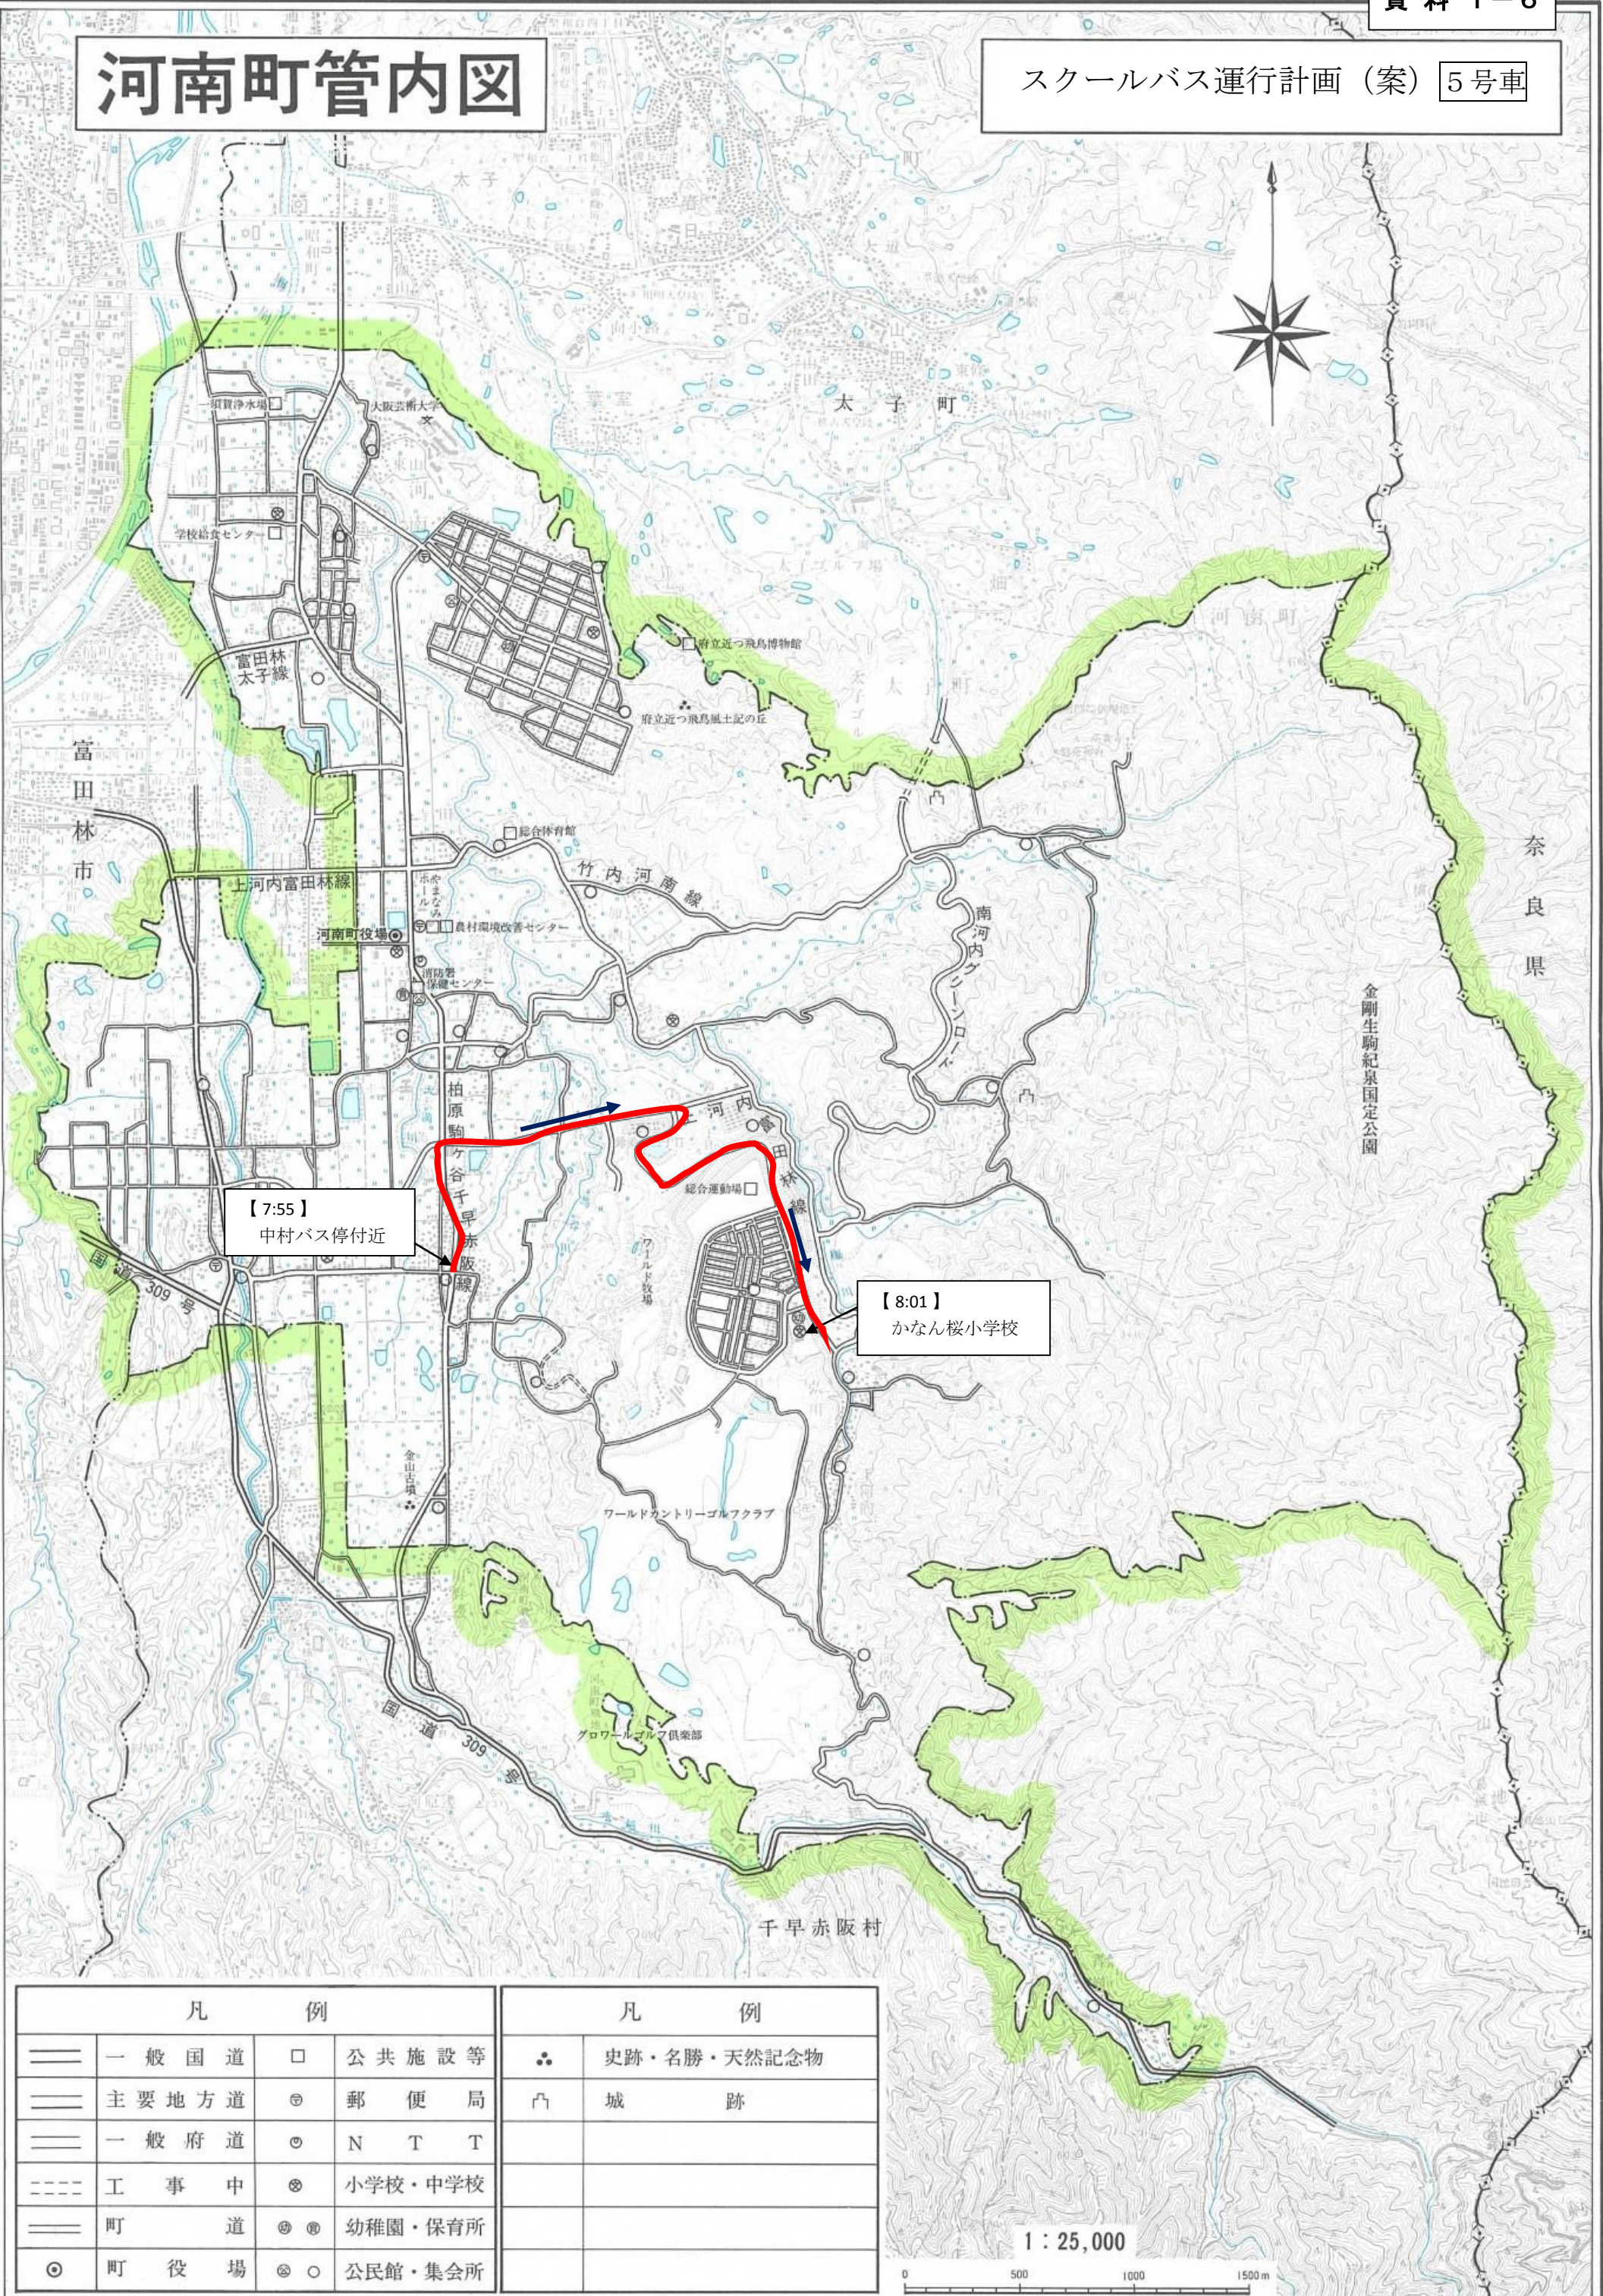

河南町管内図

スクールバス運行計画 (案) 5号車

平成十四年二月印刷

【7:55】
中村バス停付近

【8:01】
かなん桜小学校

凡 例		凡 例	
—	一般国道	□	公共施設等
—	主要地方道	Ⓜ	郵便局
—	一般府道	Ⓝ	N T T
- - -	工事中	⊗	小学校・中学校
—	町道	⊗ ⊗	幼稚園・保育所
⊙	町役場	⊗ ○	公民館・集会所
⋯		⋯	史跡・名勝・天然記念物
⌒		⌒	城跡

1 : 25,000

この地図は 国土地理院長の承認を得て 同院発行の2万5千分の1地形図を複製したものである。