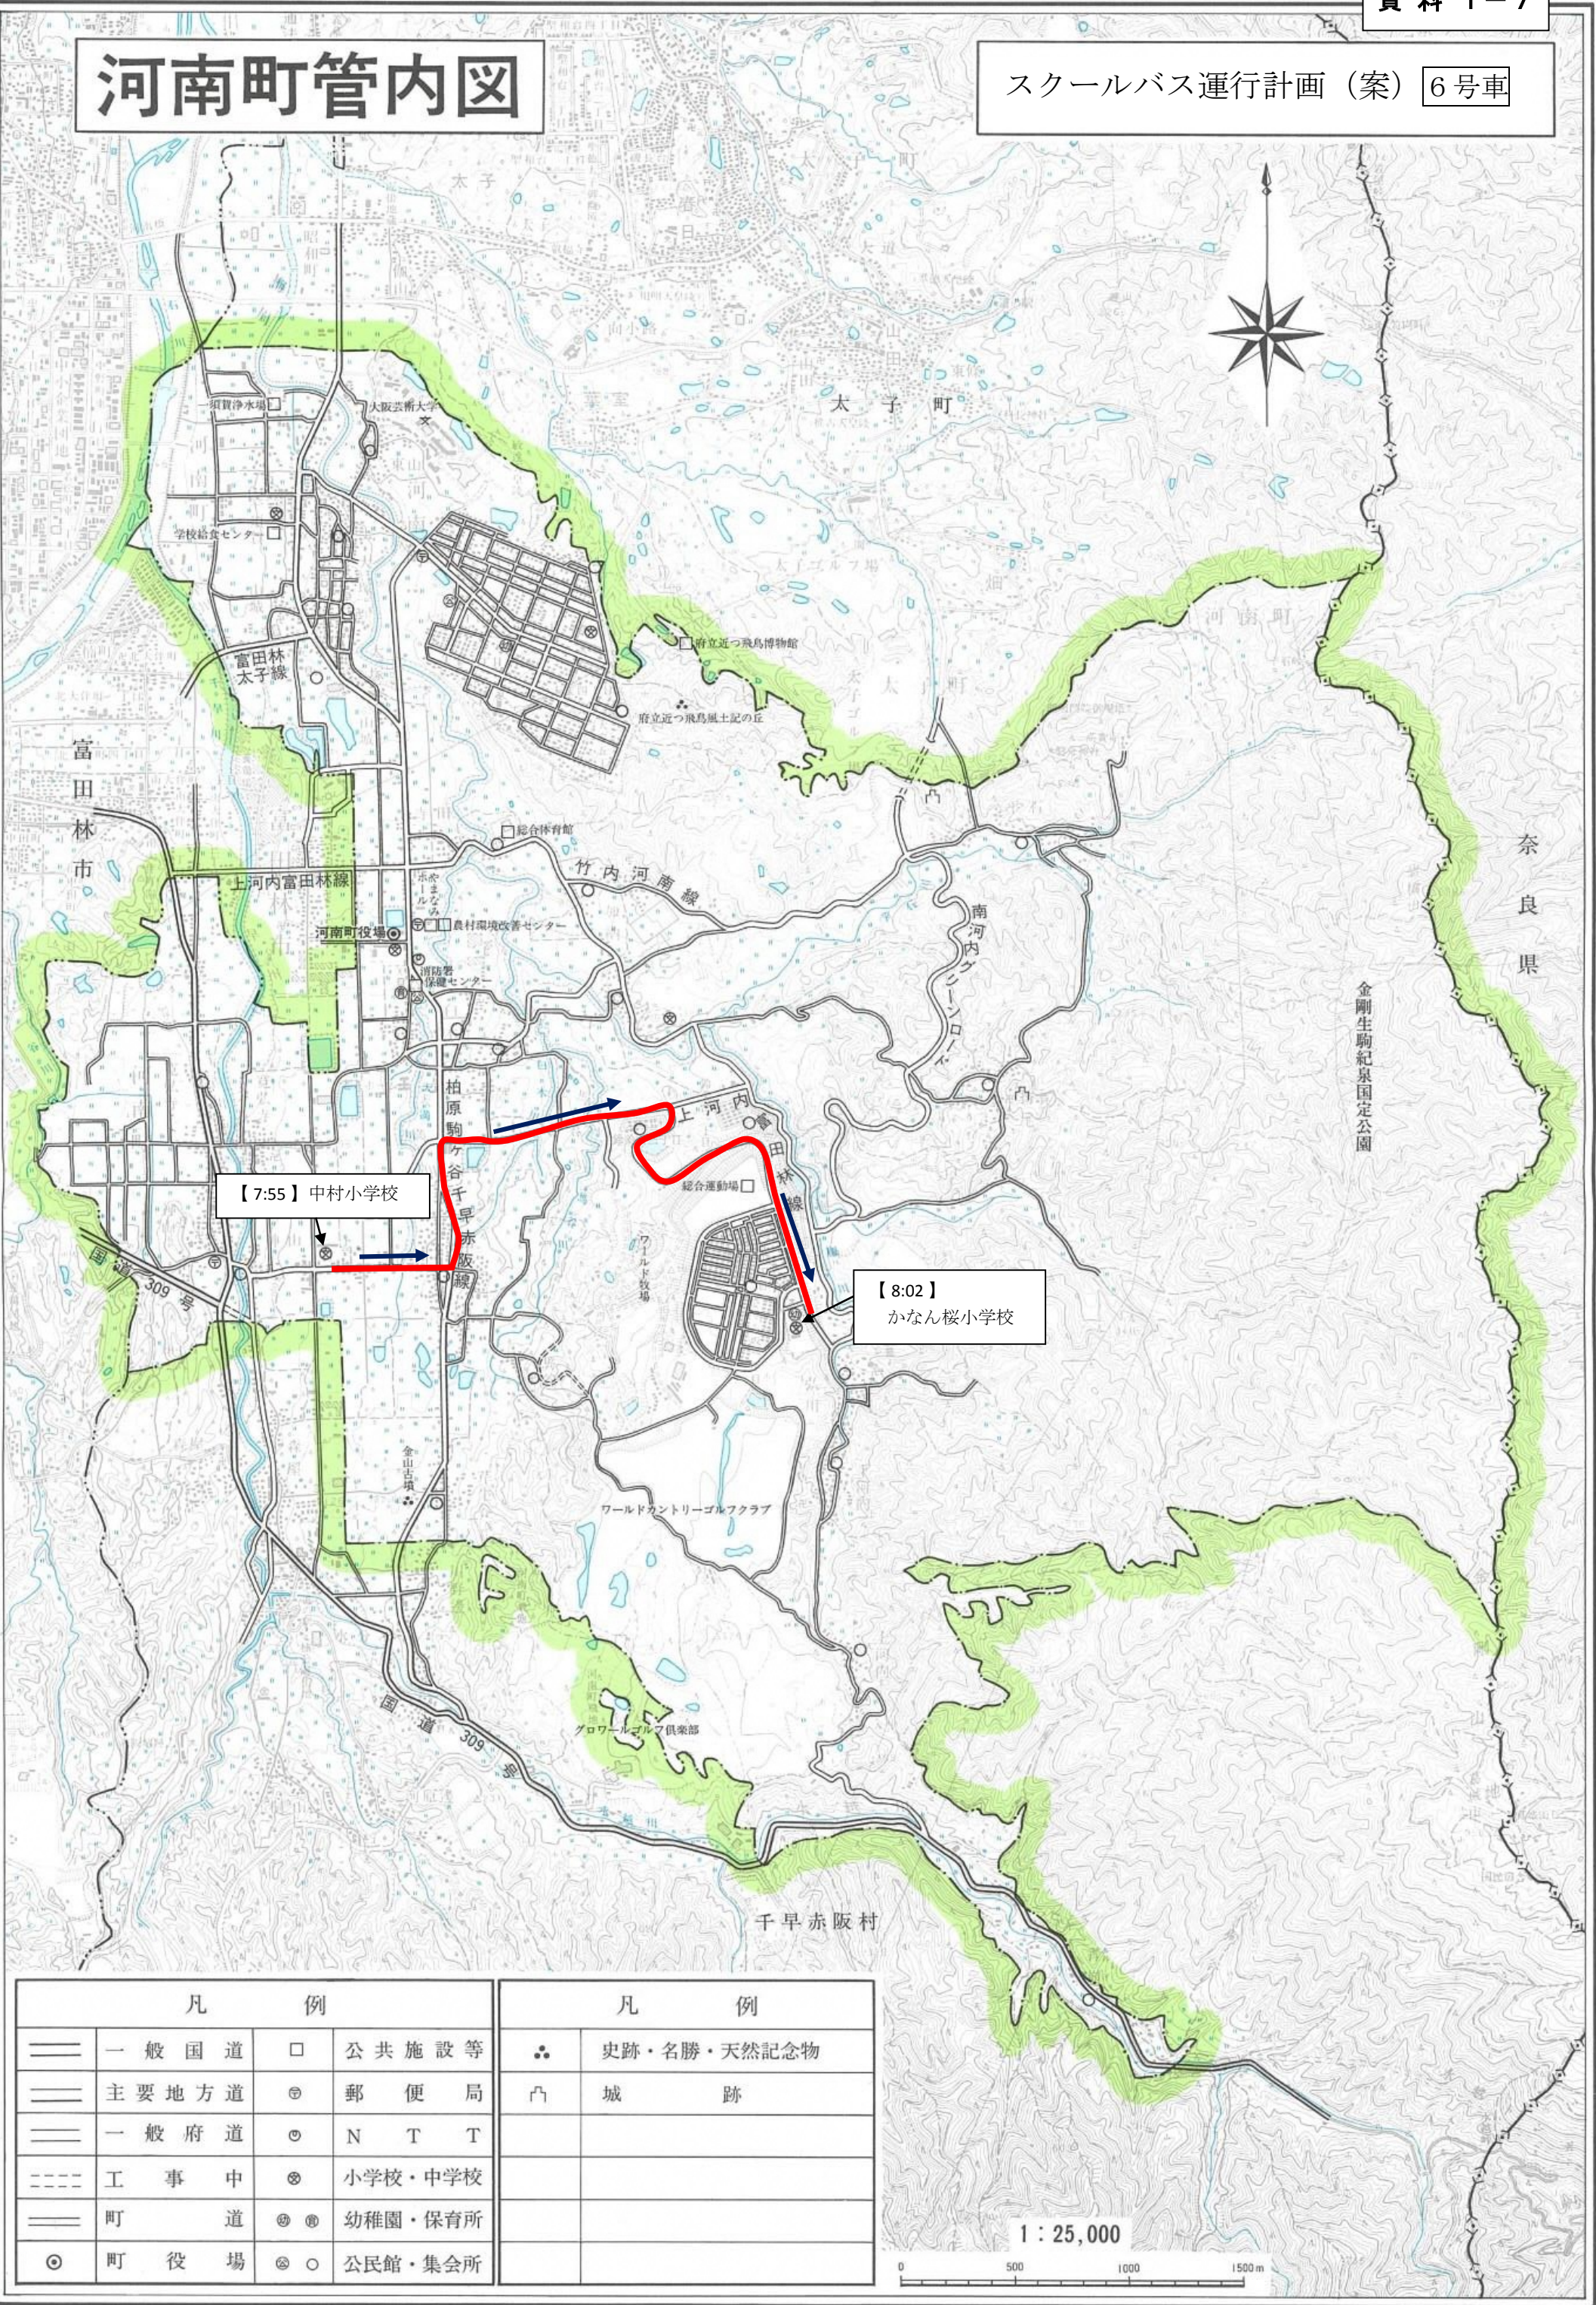

河南町管内図

スクールバス運行計画 (案) 6号車

平成十四年二月印刷

金剛生駒紀泉国定公園

奈良県

【7:55】中村小学校

【8:02】
かなん桜小学校

凡 例		凡 例	
==	一般国道	□	公共施設等
==	主要地方道	⊙	郵便局
==	一般府道	⊙	N T T
---	工事中	⊙	小学校・中学校
==	町道	⊙	幼稚園・保育所
⊙	町役場	⊙	公民館・集会所
		⋯	史跡・名勝・天然記念物
		△	城跡

1 : 25,000

この地図は、国土地理院長の承認を得て、同院発行の2万5千分の1地形図を複製したものである。