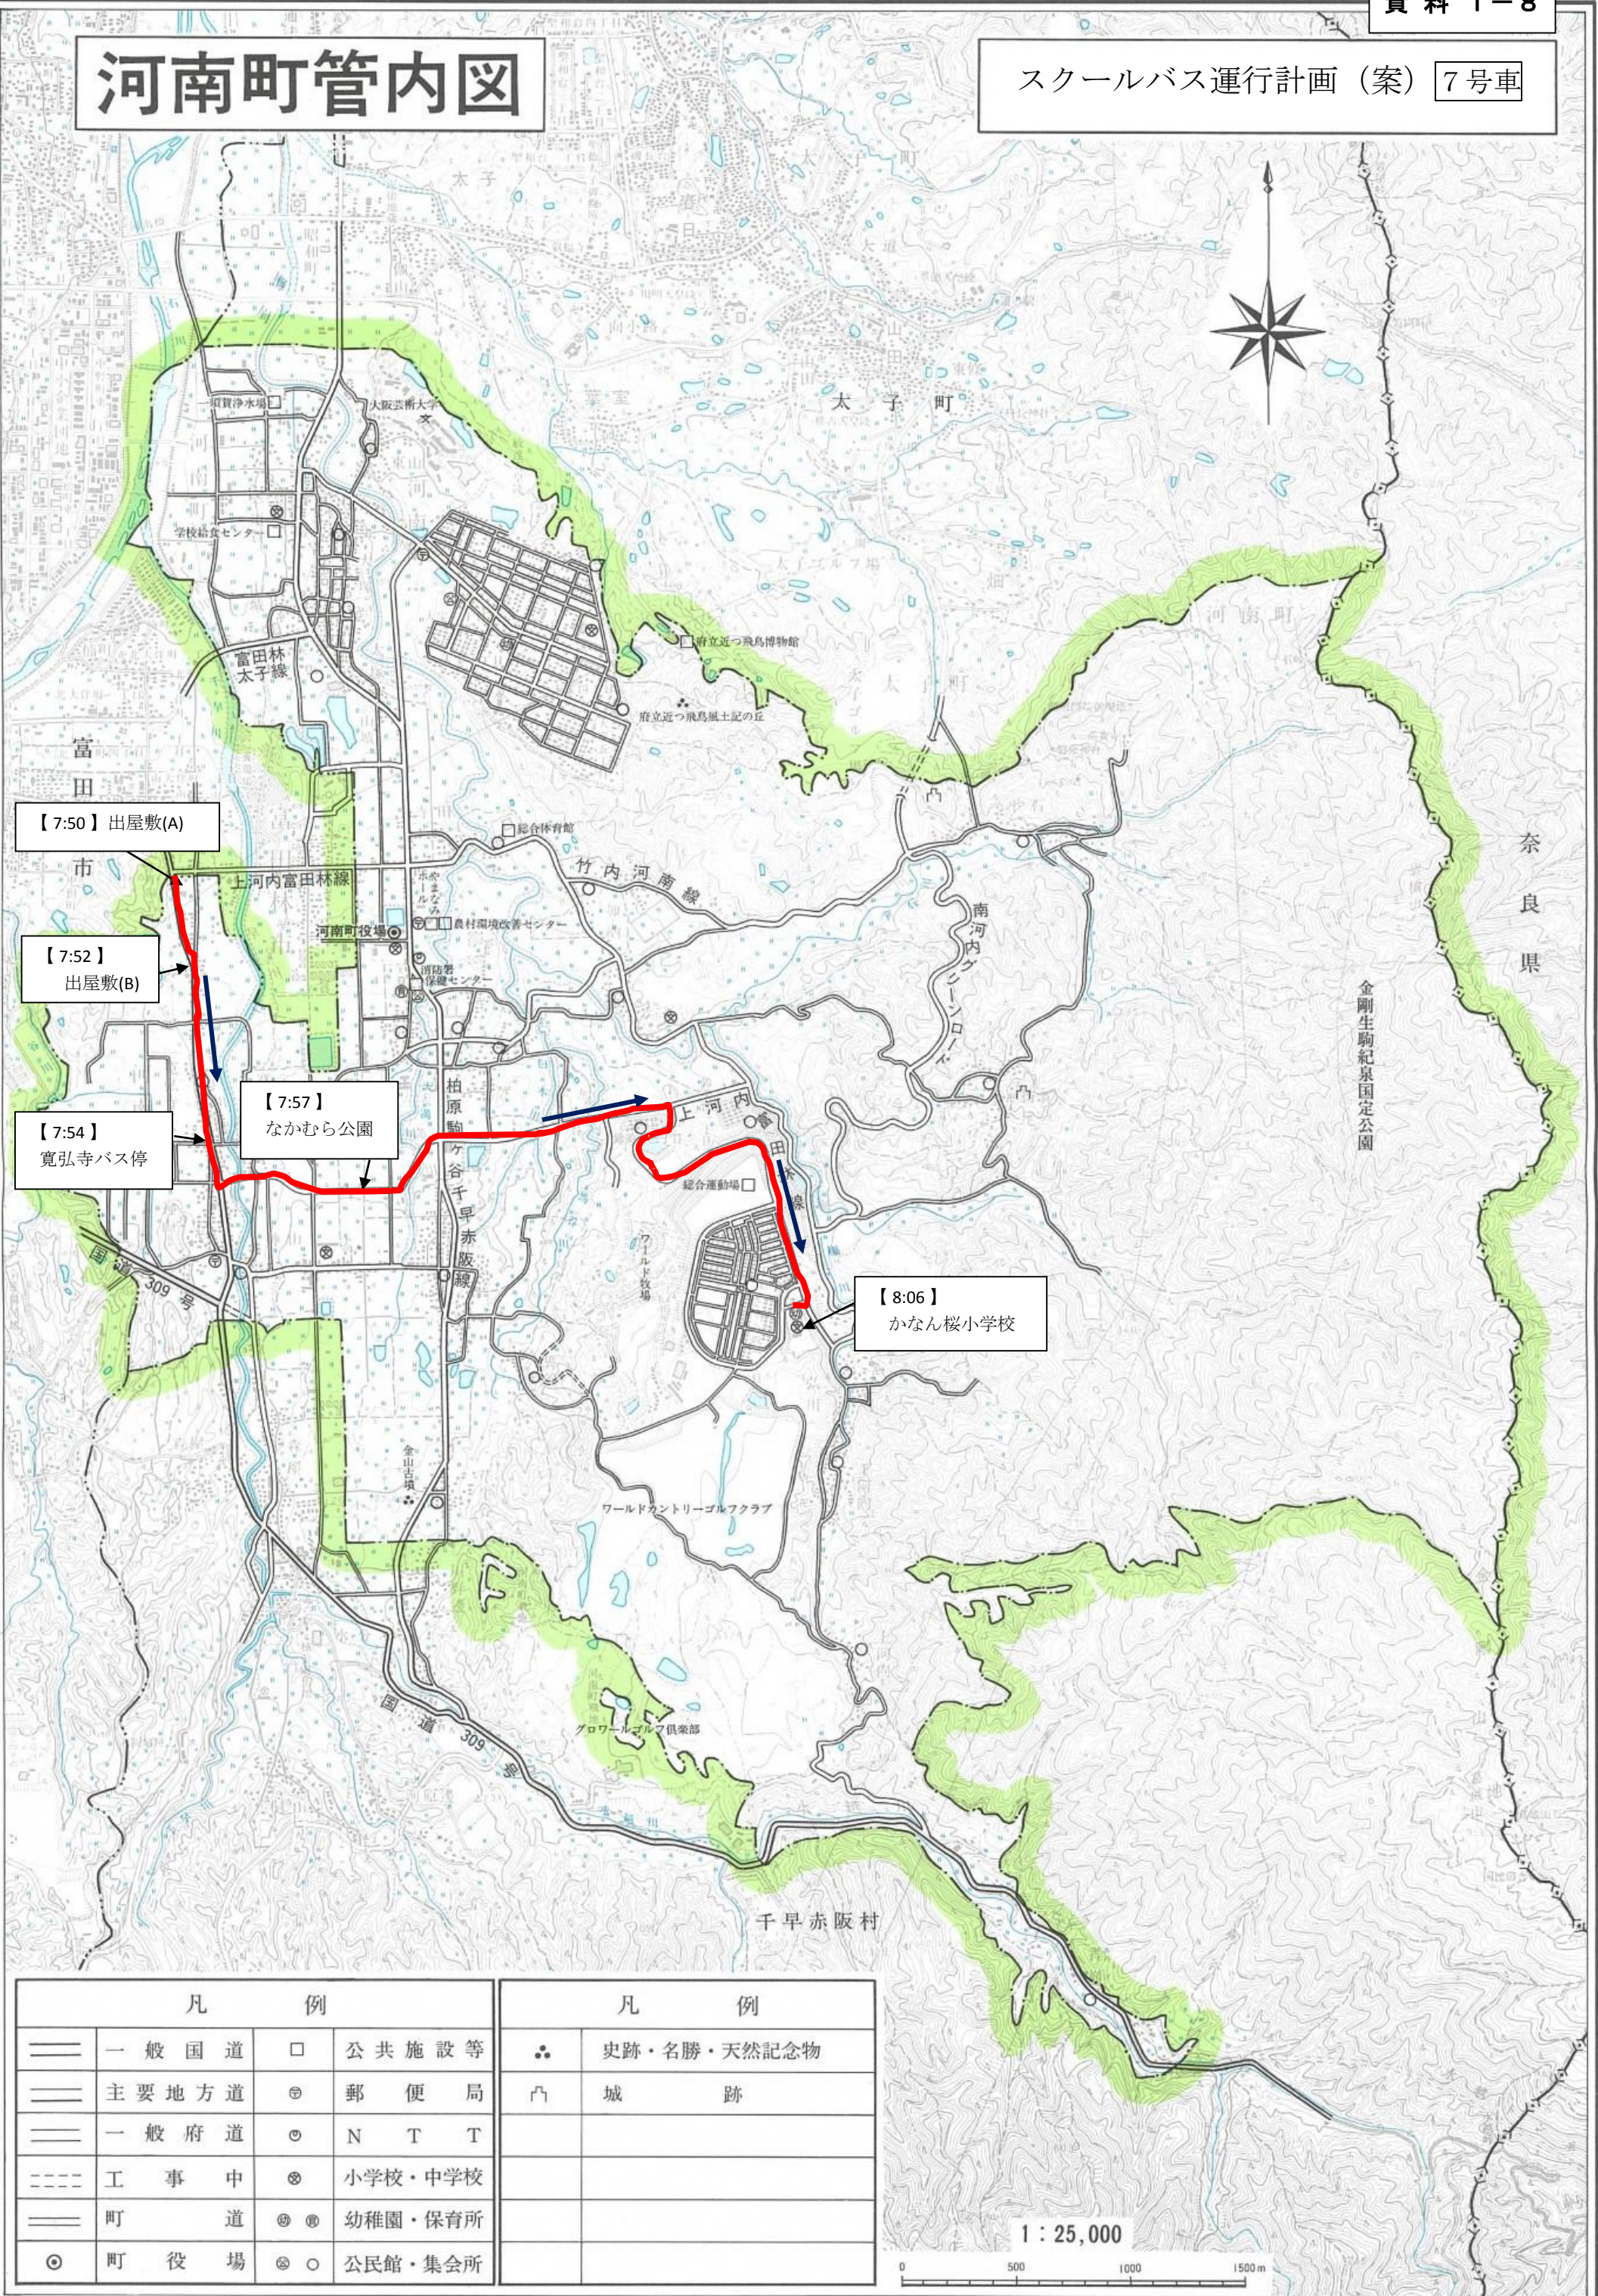

河南町管内図

スクールバス運行計画 (案) 7号車

平成十四年二月印刷

凡 例		凡 例	
—	一般国道	□	公共施設等
—	主要地方道	Ⓜ	郵便局
—	一般府道	Ⓝ	N T T
- - - -	工事中	⊗	小学校・中学校
—	町道	⊗ ⊗	幼稚園・保育所
⊙	町役場	⊗ ○	公民館・集会所
⋯		⋯	史跡・名勝・天然記念物
⌒		⌒	城跡

この地図は 国土地理院長の承認を得て 同院発行の2万5千分の1地形図を複製したものである。