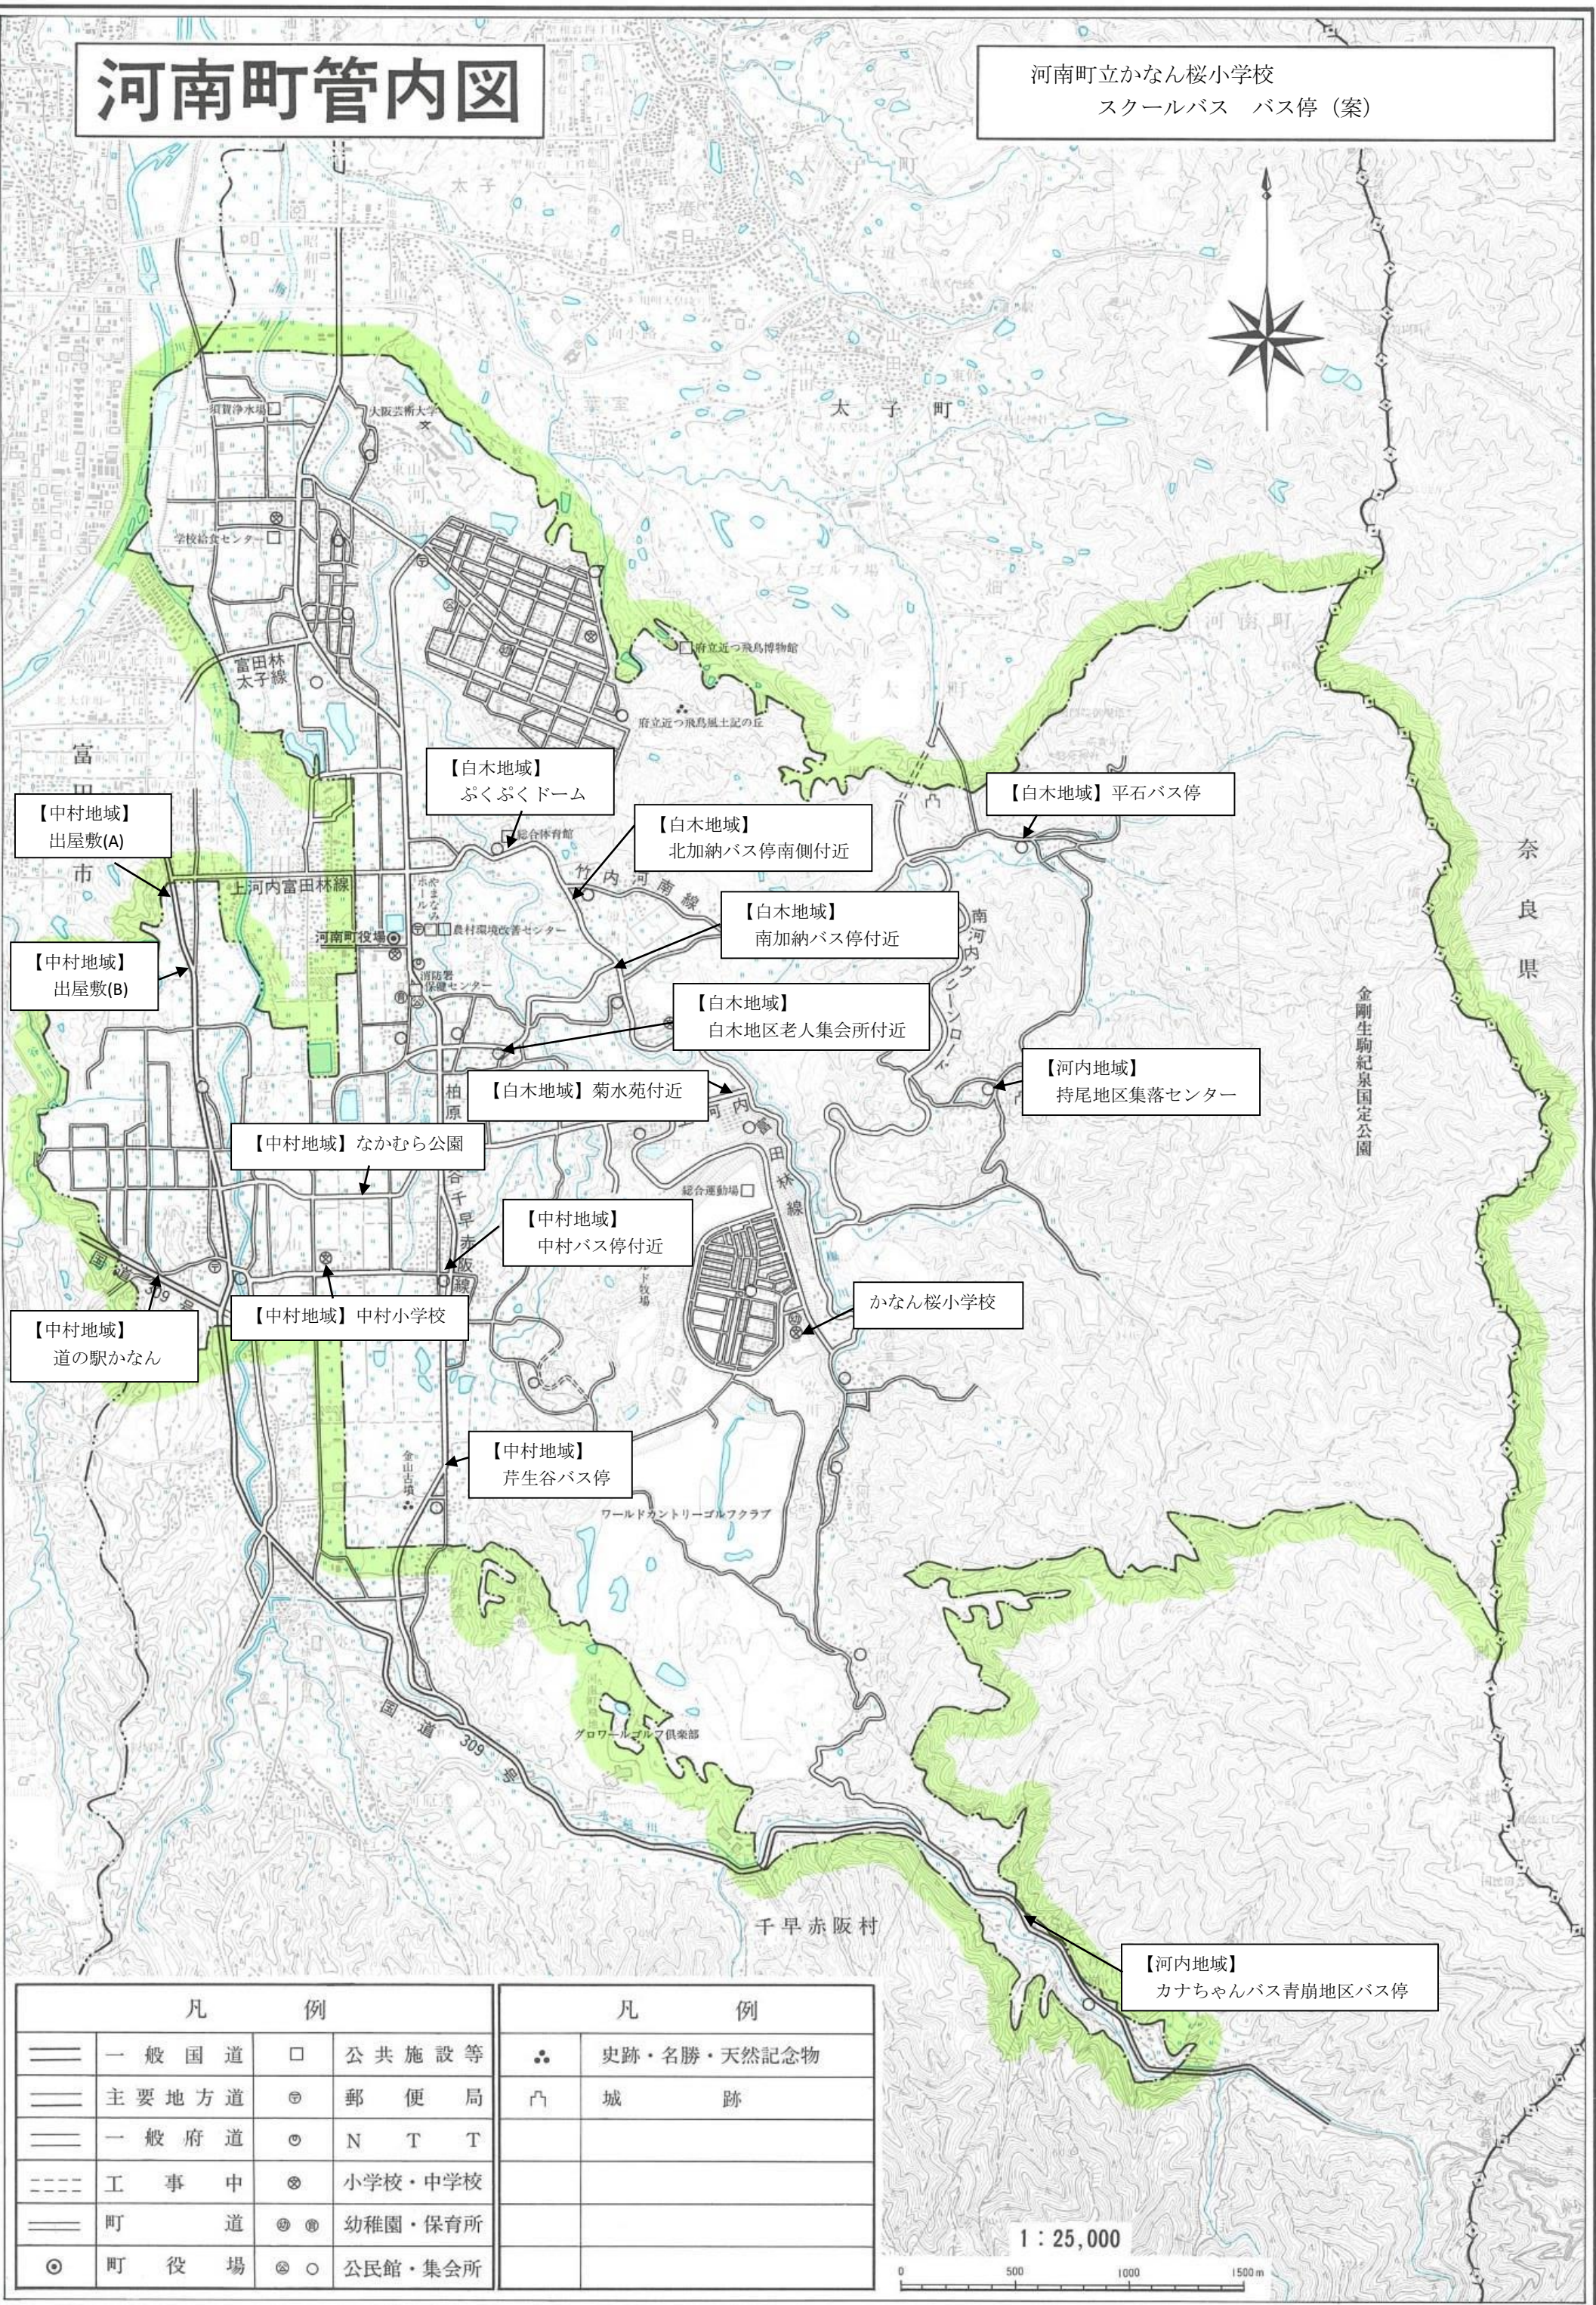

# 河南町管内図

河南町立かなん桜小学校  
スクールバス バス停 (案)

凡 例		凡 例	
==	一般国道	□	公共施設等
==	主要地方道	⊙	郵便局
==	一般府道	⊙	N T T
----	工事中	⊙	小学校・中学校
==	町道	⊙	幼稚園・保育所
⊙	町役場	⊙	公民館・集会所

凡 例	
∴	史跡・名勝・天然記念物
凸	城跡

1 : 25,000