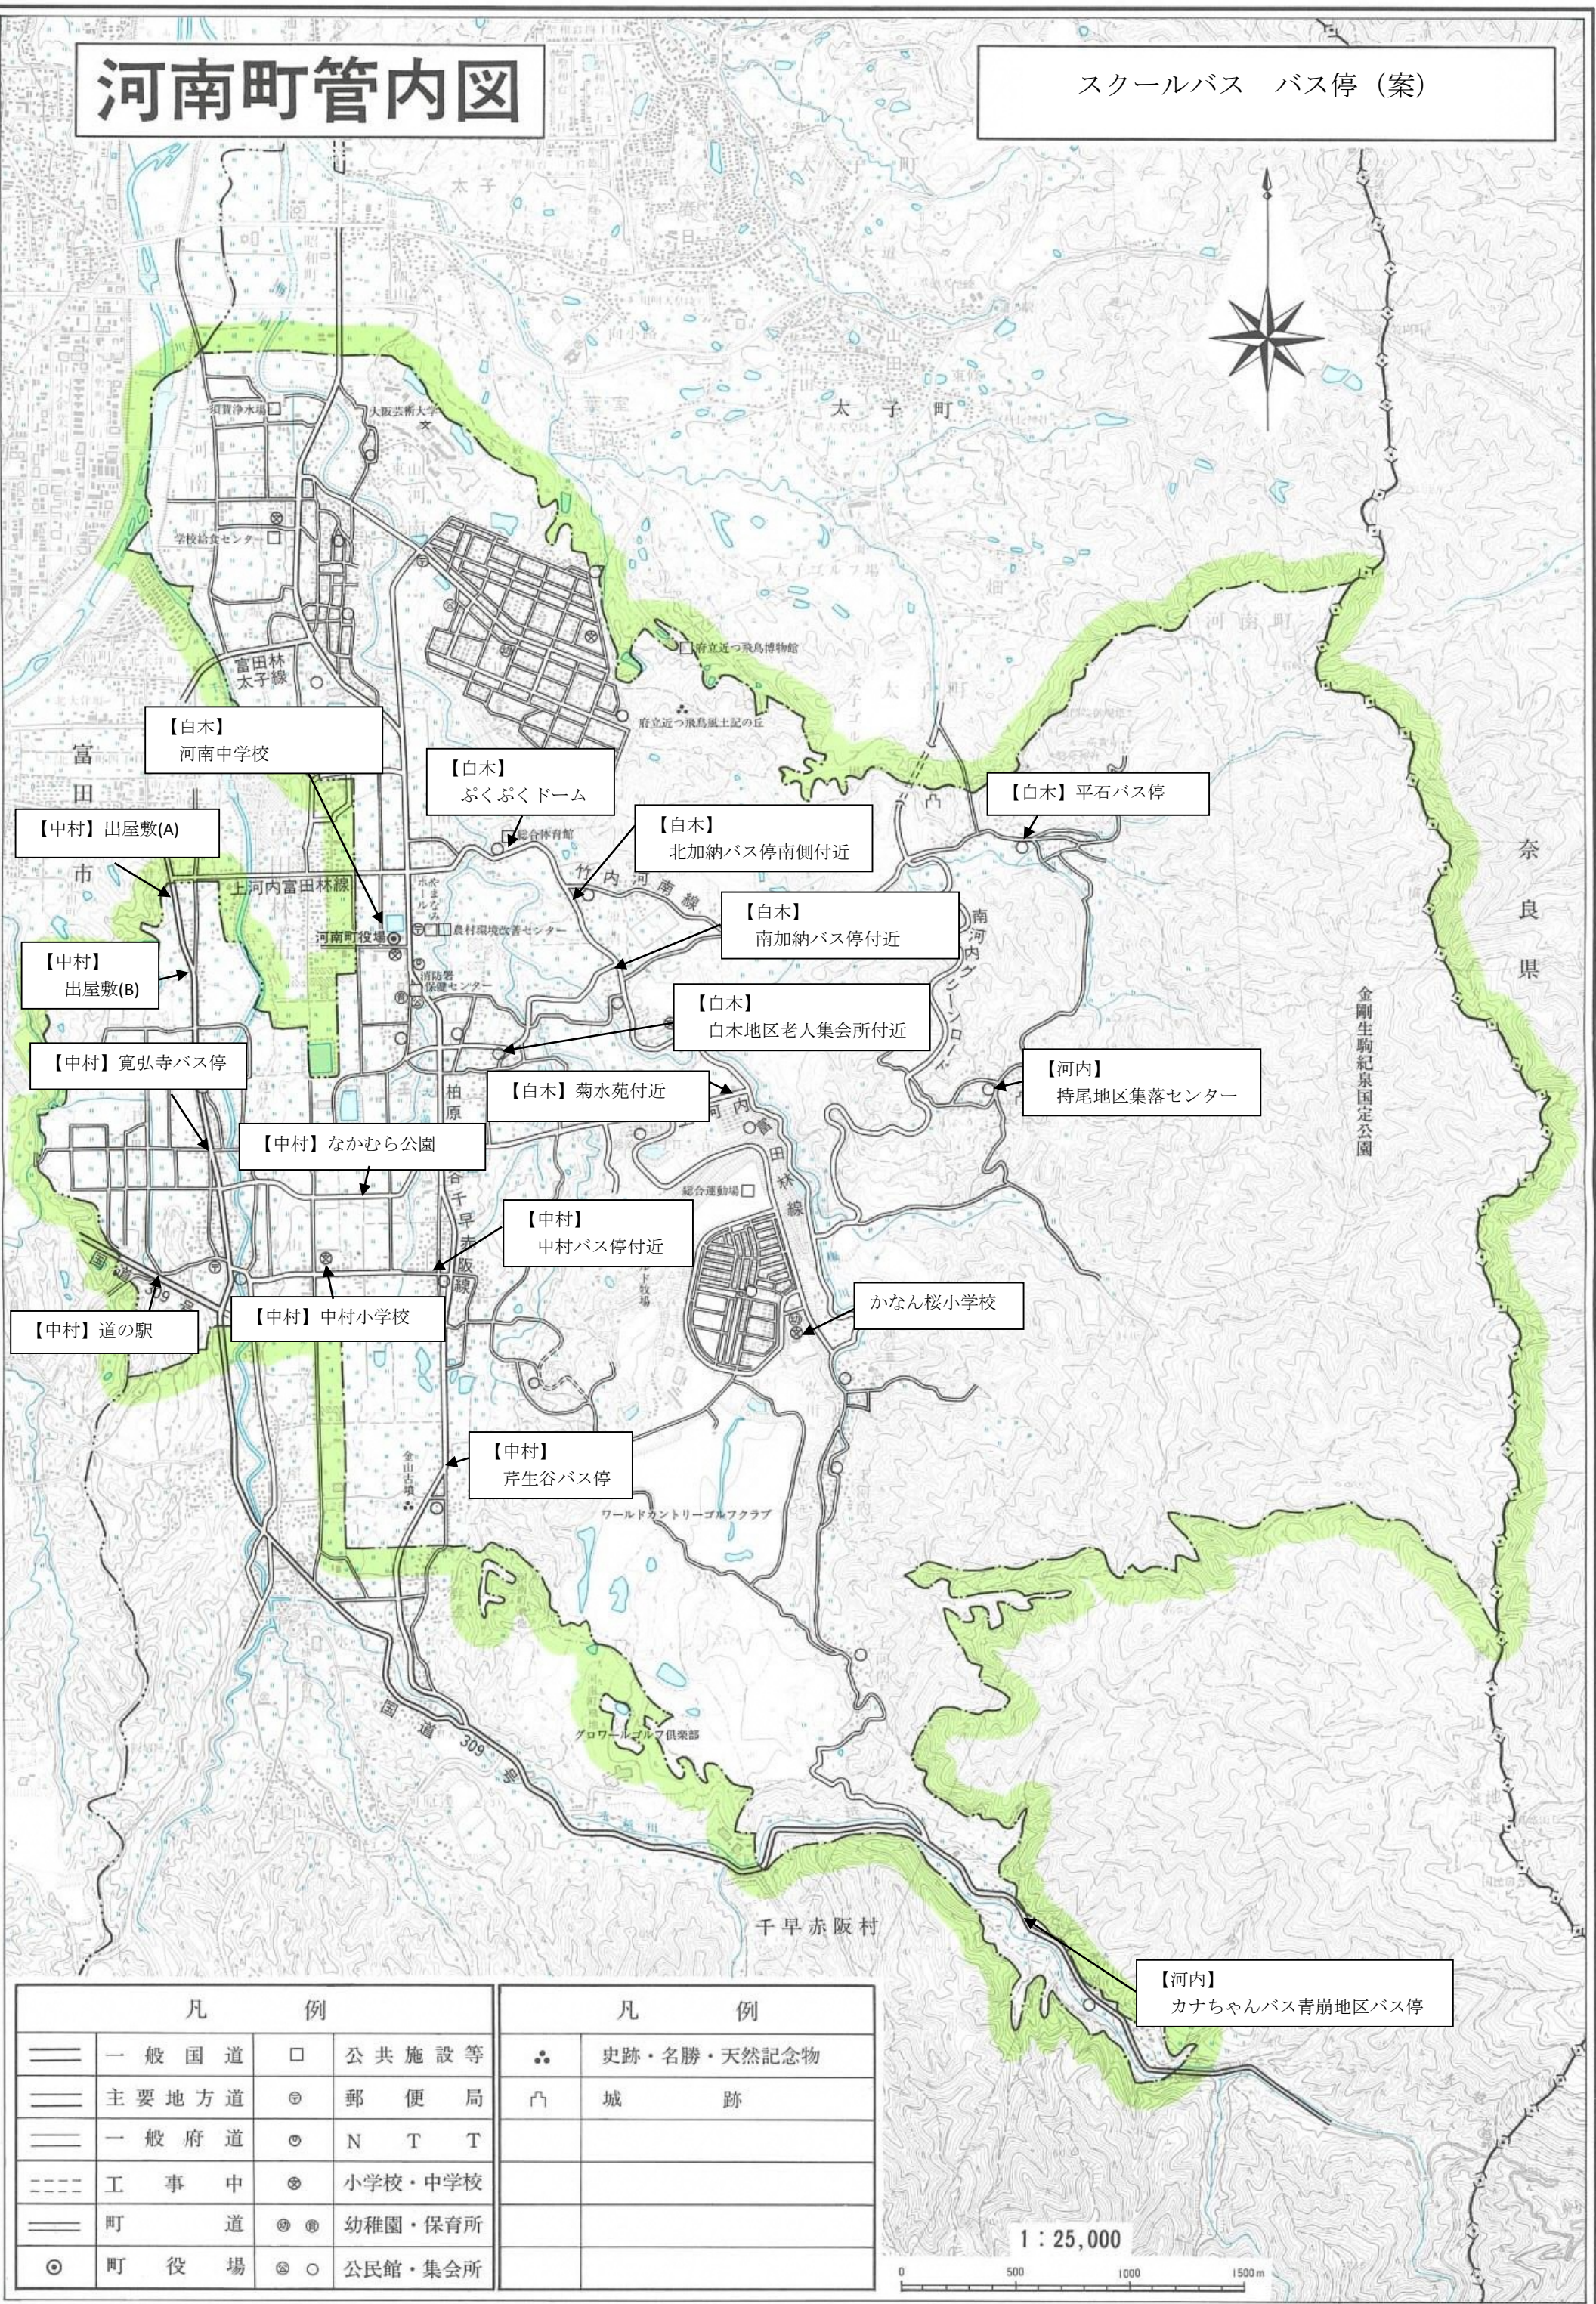

河南町管内図

スクールバス バス停 (案)

金剛生駒紀泉国定公園

奈良県

凡 例		凡 例	
—	一般国道	□	公共施設等
—	主要地方道	⊙	郵便局
—	一般府道	⊙	N T T
---	工事中	⊙	小学校・中学校
—	町道	⊙ ⊙	幼稚園・保育所
⊙	町役場	⊙ ○	公民館・集会所
⋯		⋯	史跡・名勝・天然記念物
⌢		⌢	城跡

1 : 25,000

この地図は 国土地理院長の承認を得て 同院発行の2万5千分の1地形図を複製したものである。