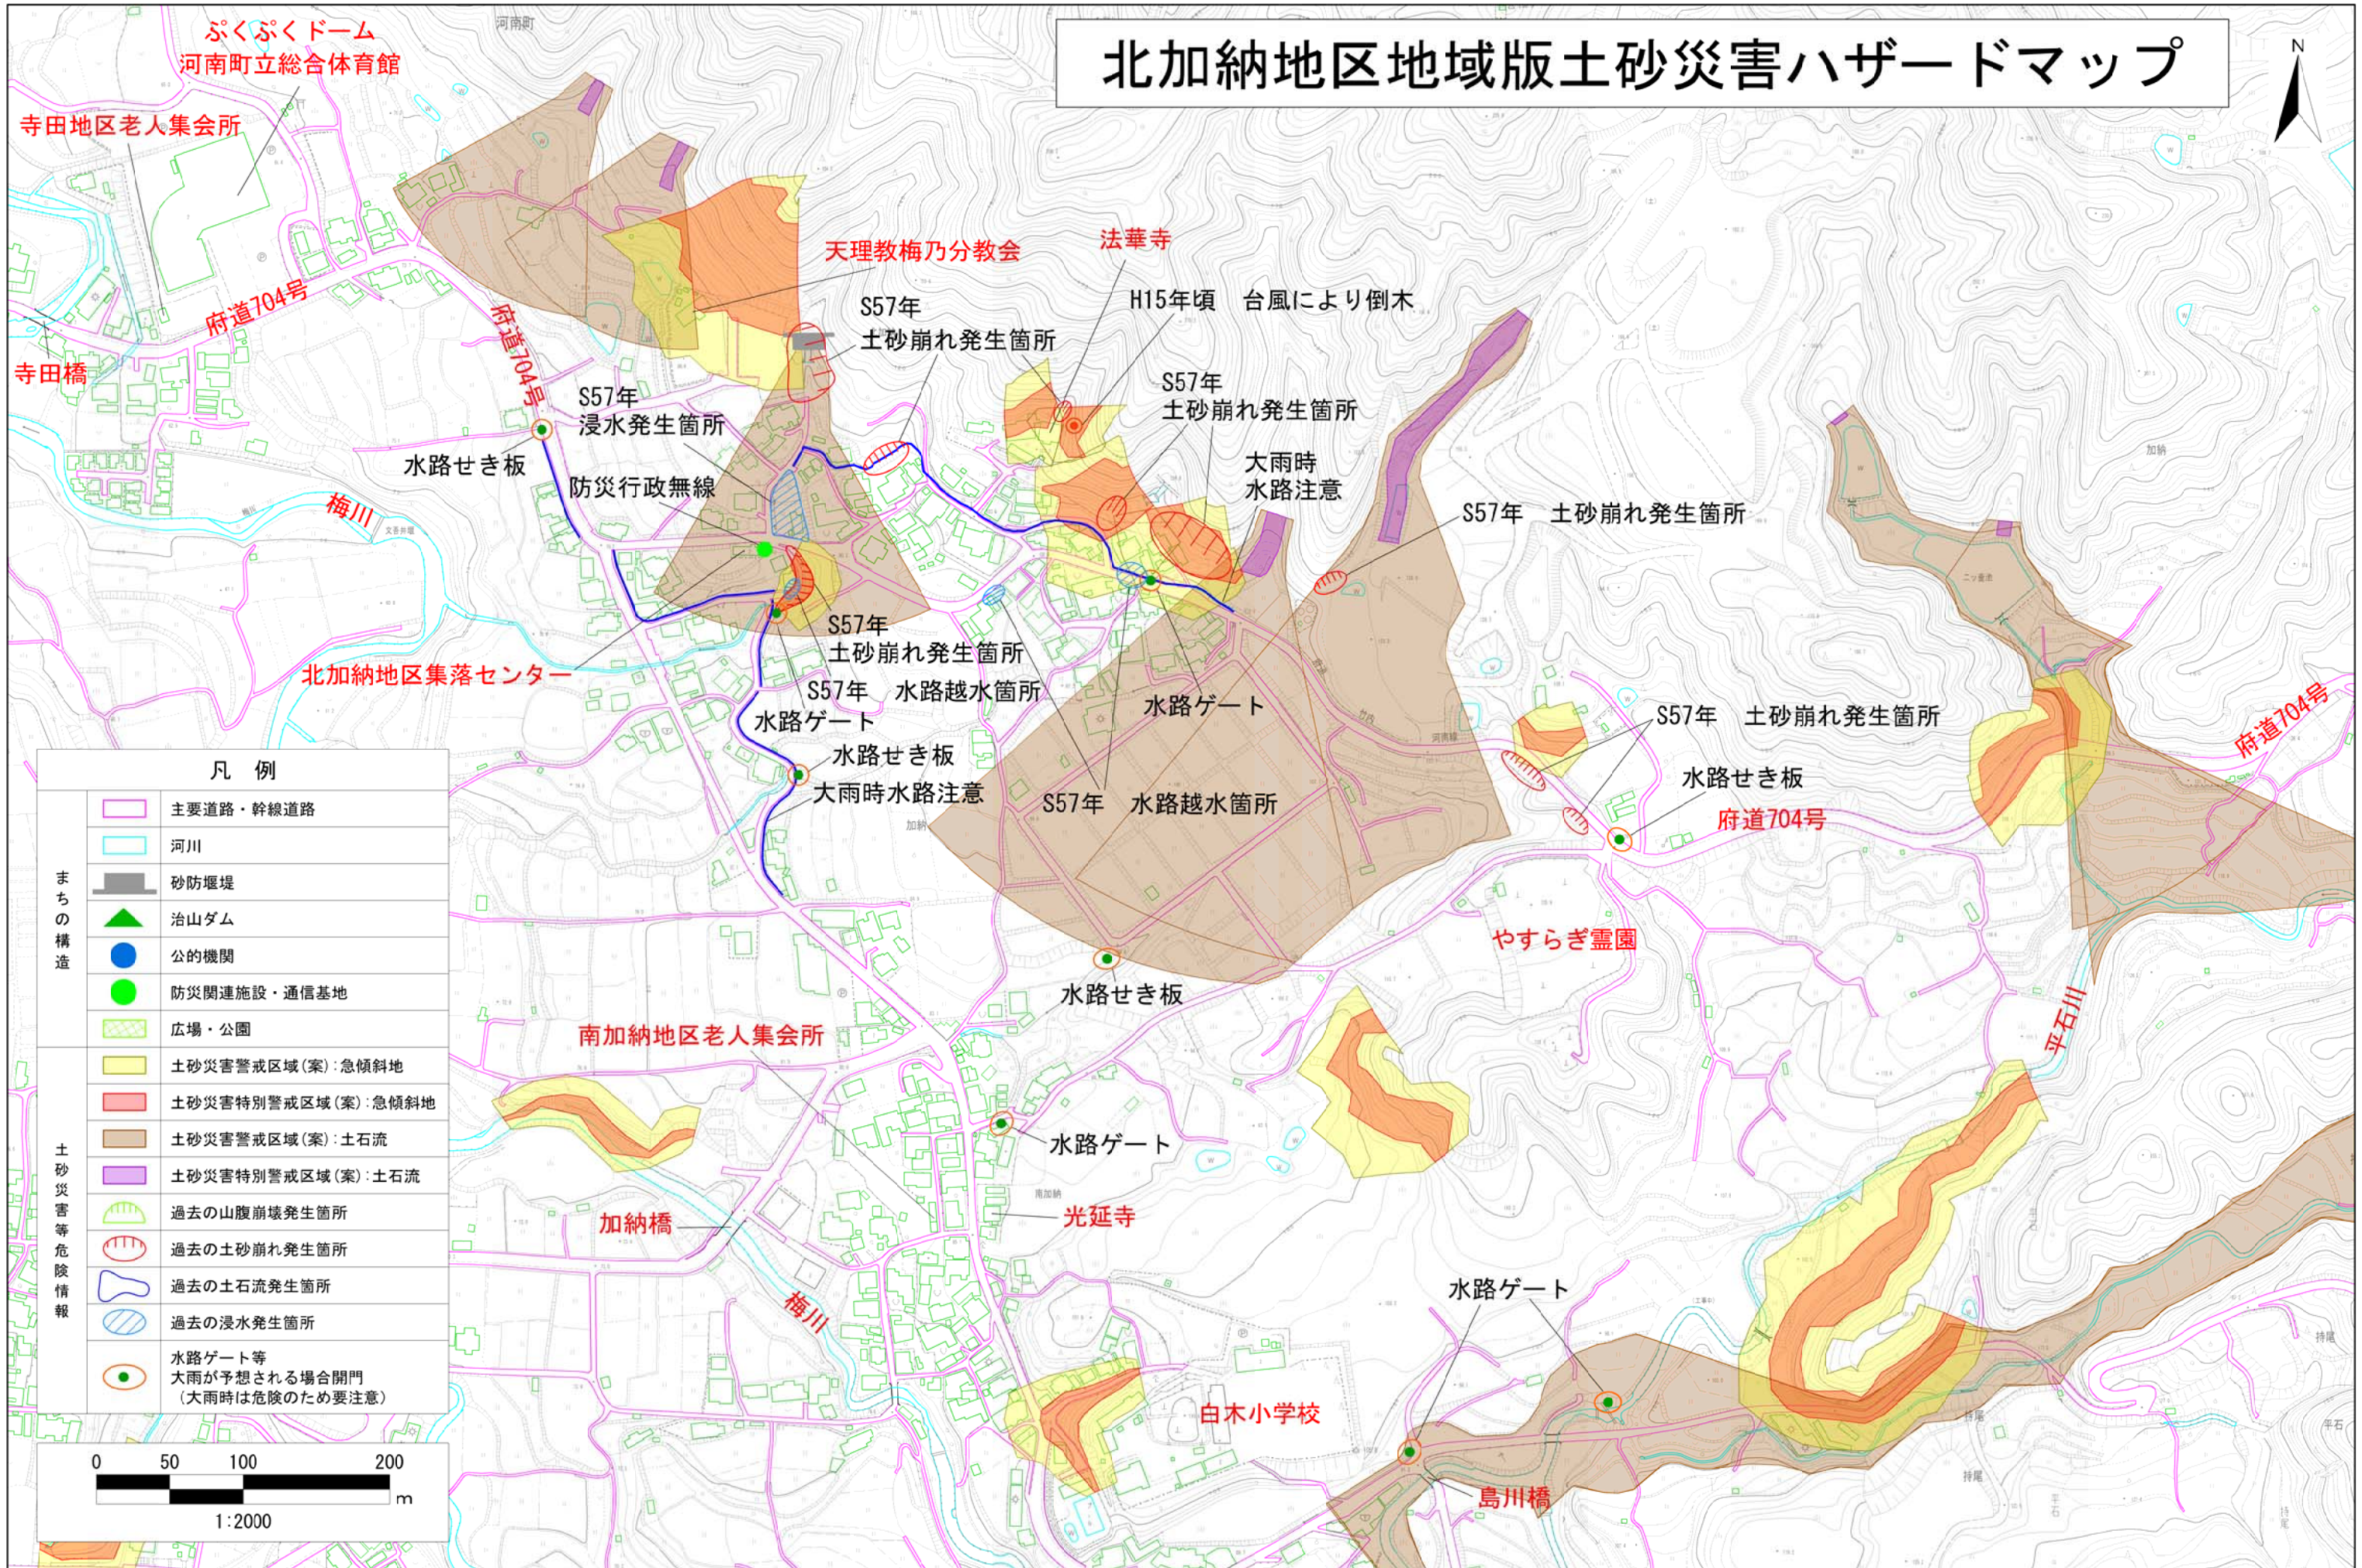

# 北加納地区地域版土砂災害ハザードマップ

\* このハザードマップは北加納地区を対象に作成しております。他の地区に関しては参考として掲載しております。