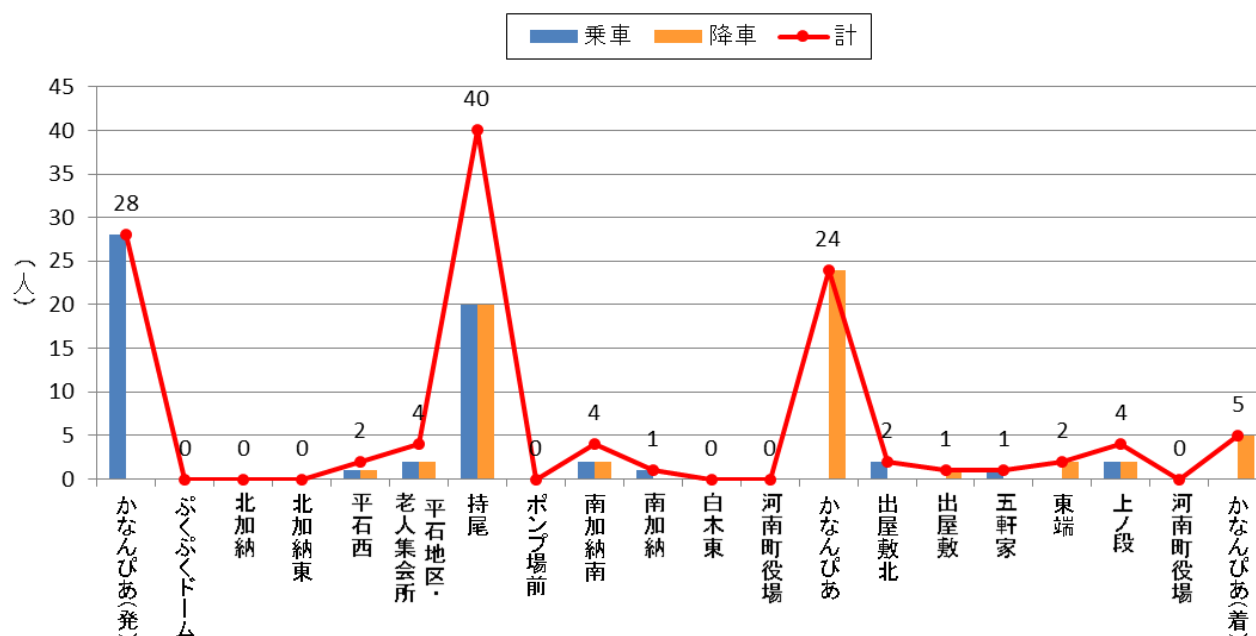

停留所利用者数 2017年2月(山手A)

停留所利用者数 2017年2月(山手B)