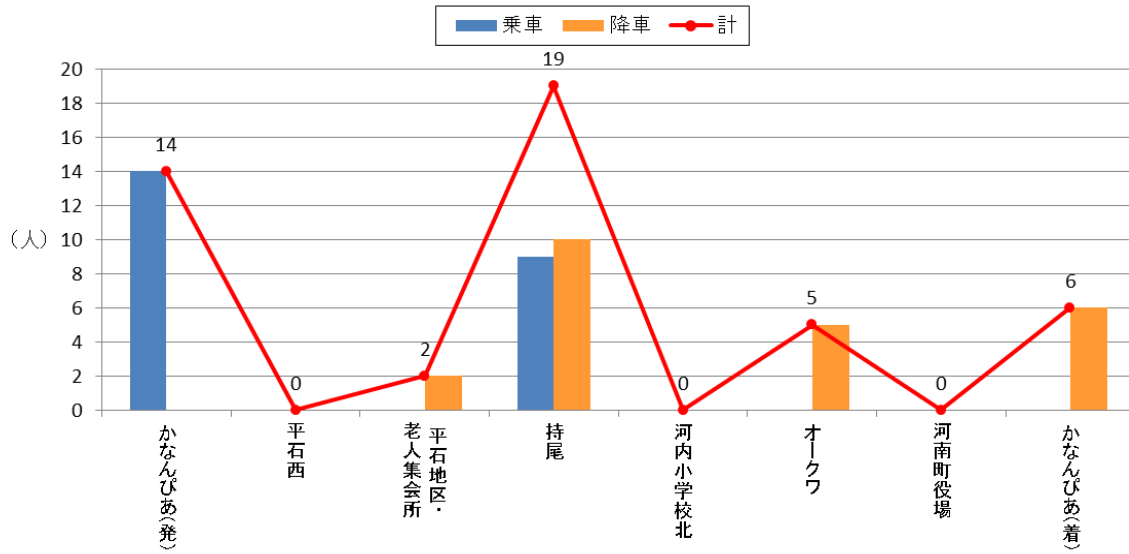

停留所利用者数 2016年6月(山手A)

停留所利用者数 2016年6月(山手B)