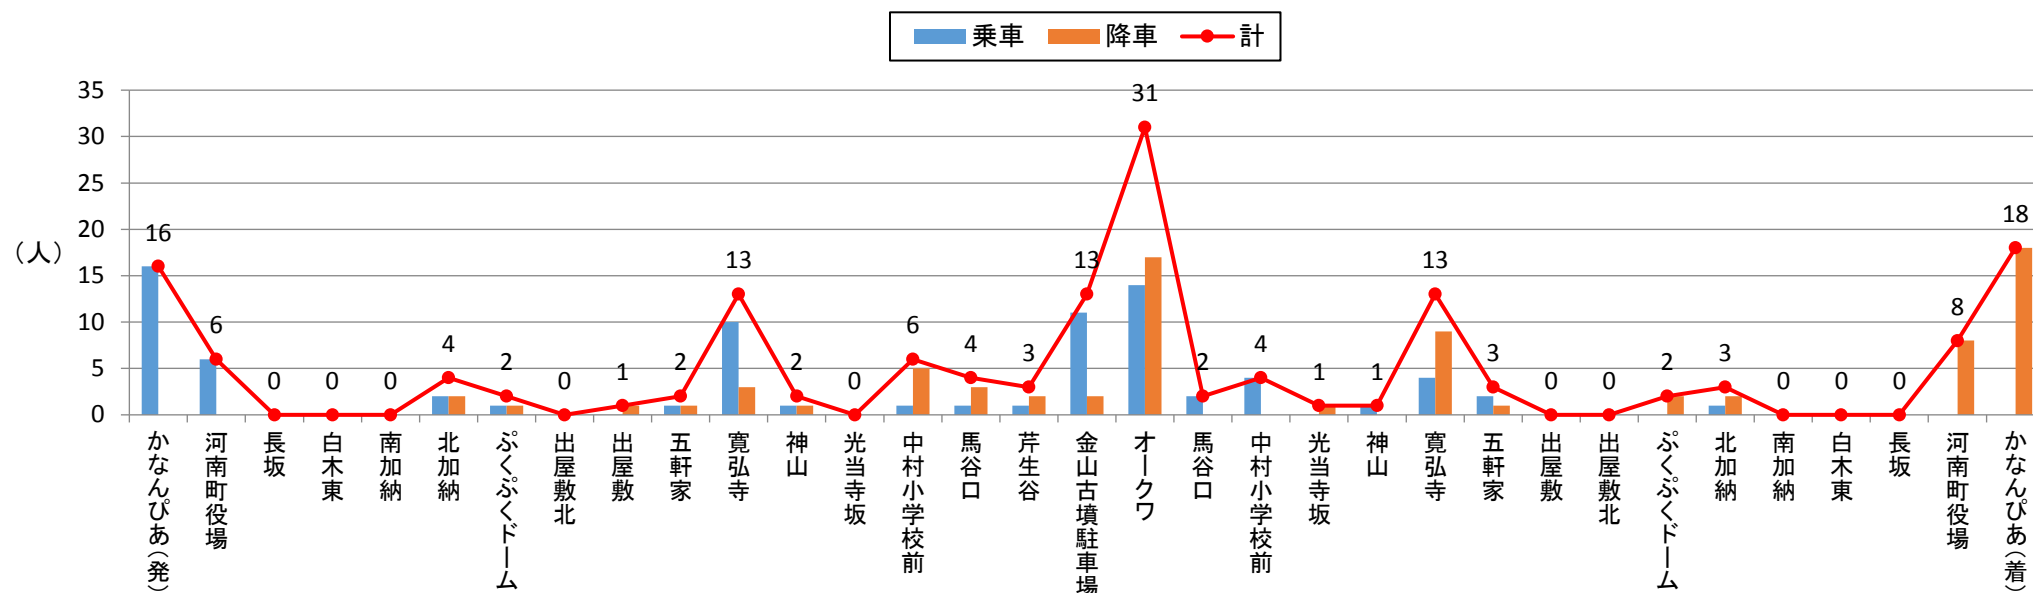

バス停利用者数 2016年12月(北部)

バス停利用者数 2016年12月(南部A)

バス停利用者数 2016年12月(南部B)

バス停利用者数 2016年12月(南部-日)