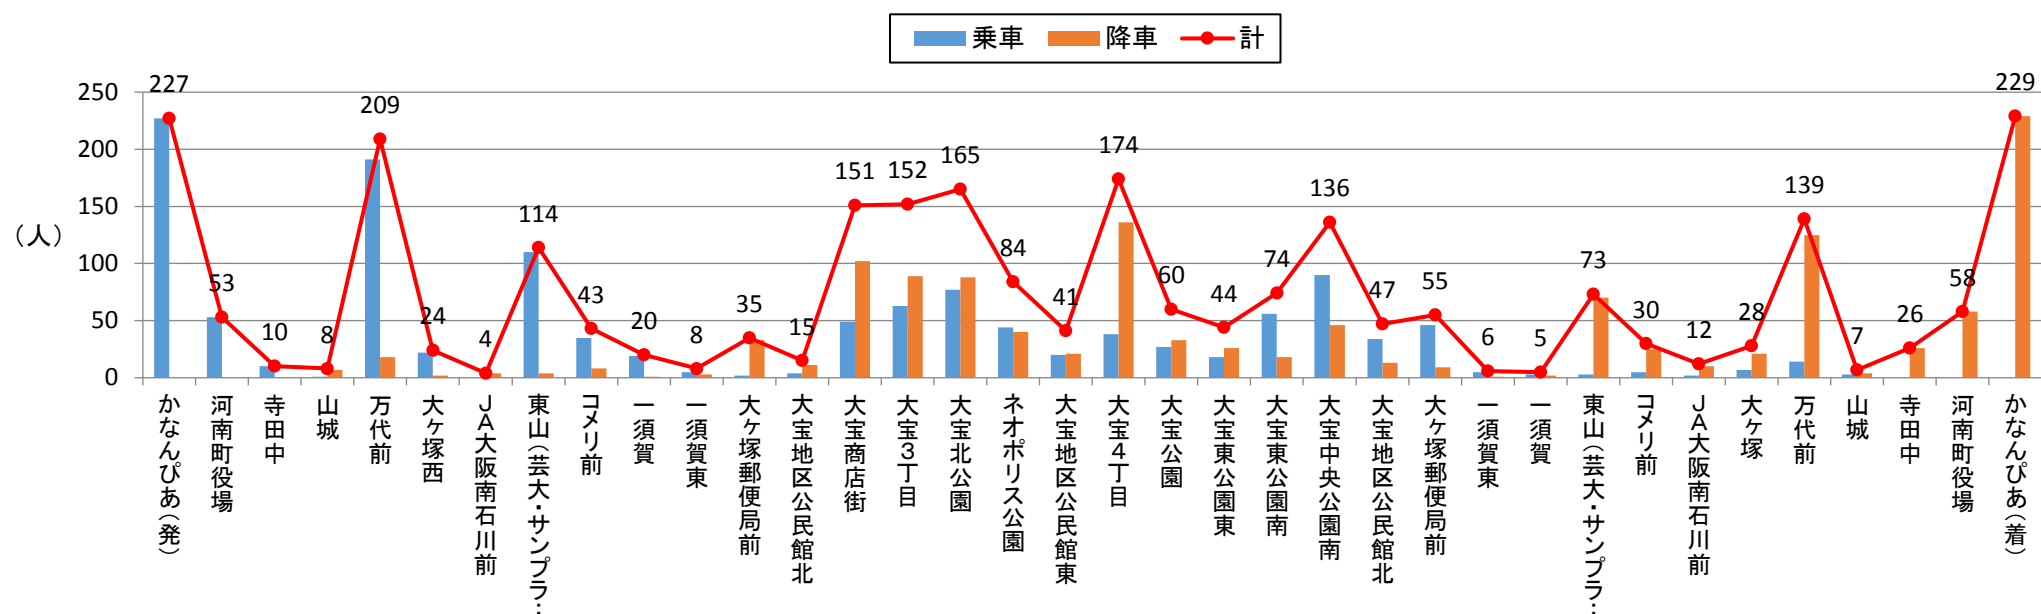

バス停利用者数 2016年12月(北部)

バス停利用者数 2016年12月(南部A)

バス停利用者数 2016年12月(南部B)

バス停利用者数 2016年12月(南部-日)