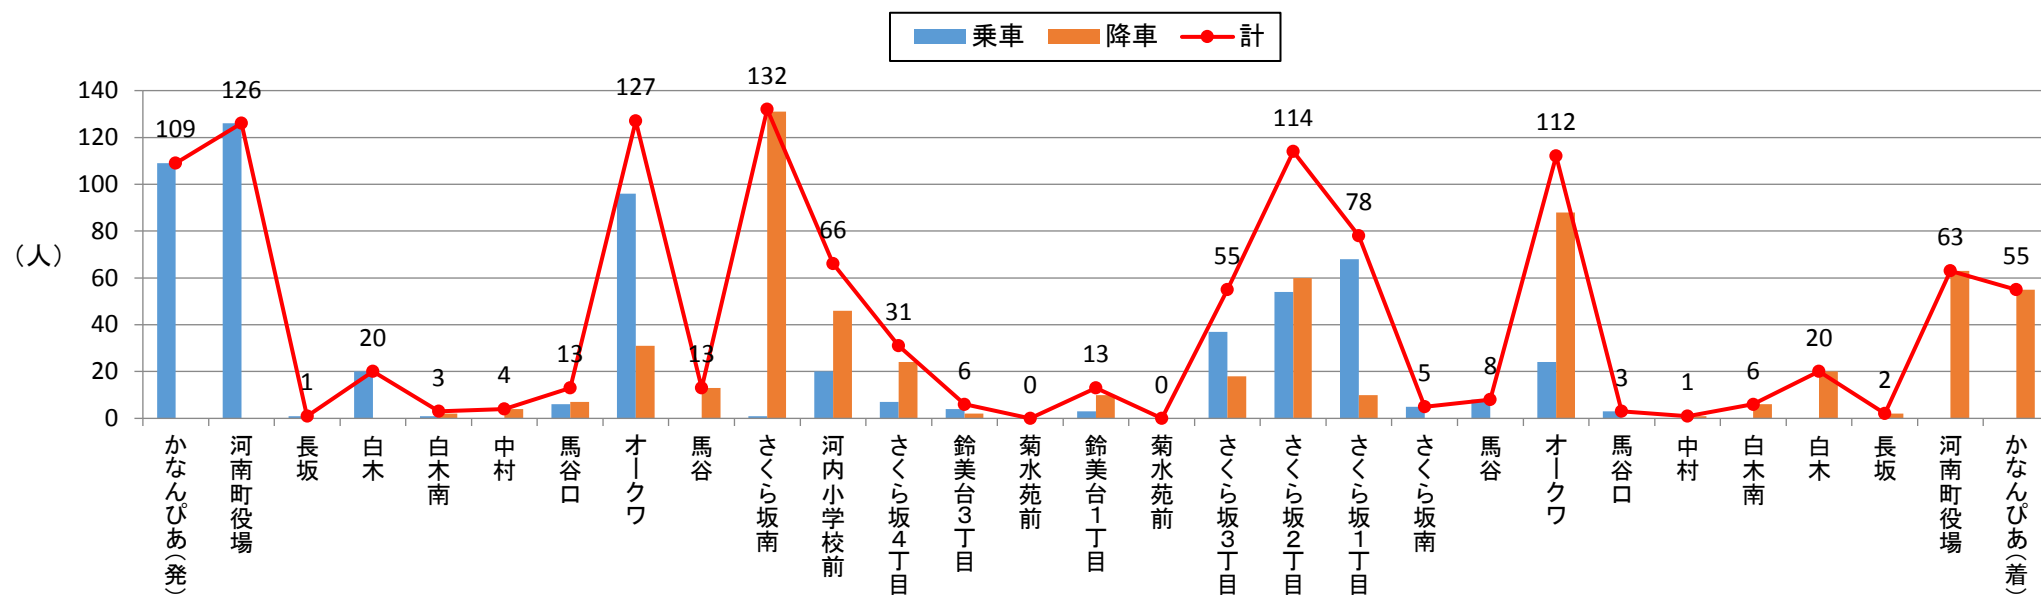

バス停利用者数 2016年12月(北部)

バス停利用者数 2016年12月(南部A)

バス停利用者数 2016年12月(南部B)

バス停利用者数 2016年12月(南部-日)