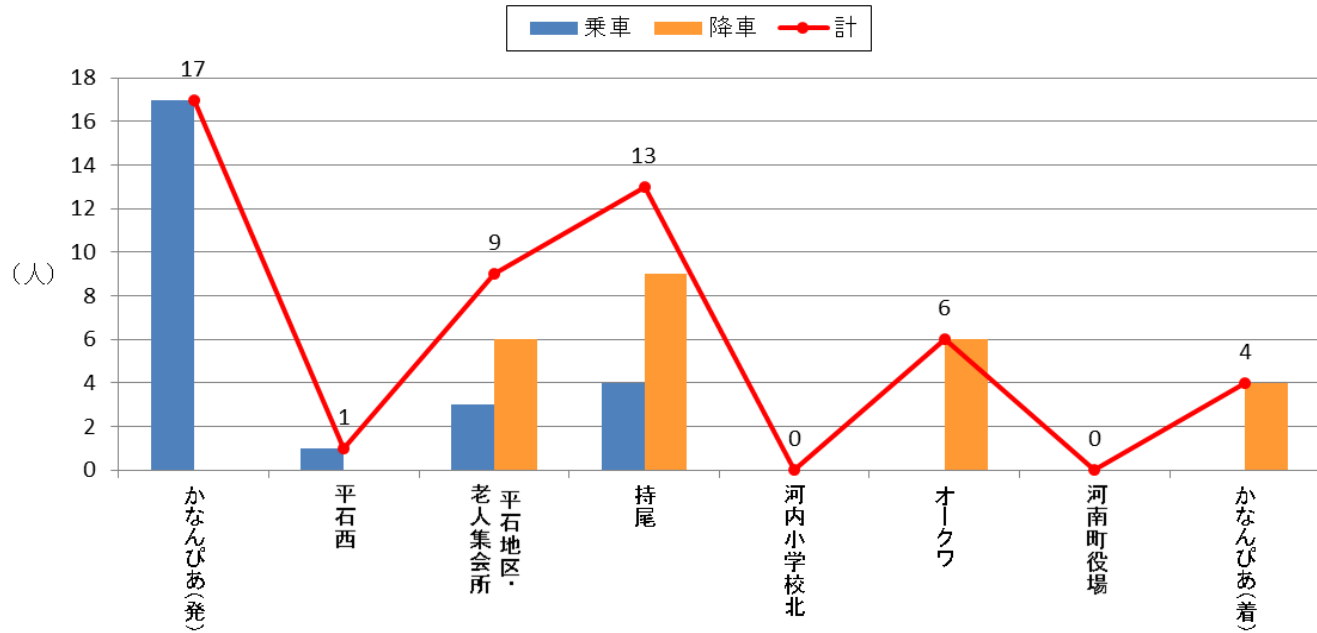

停留所利用者数 2016年4月(山手A)

停留所利用者数 2016年4月(山手B)