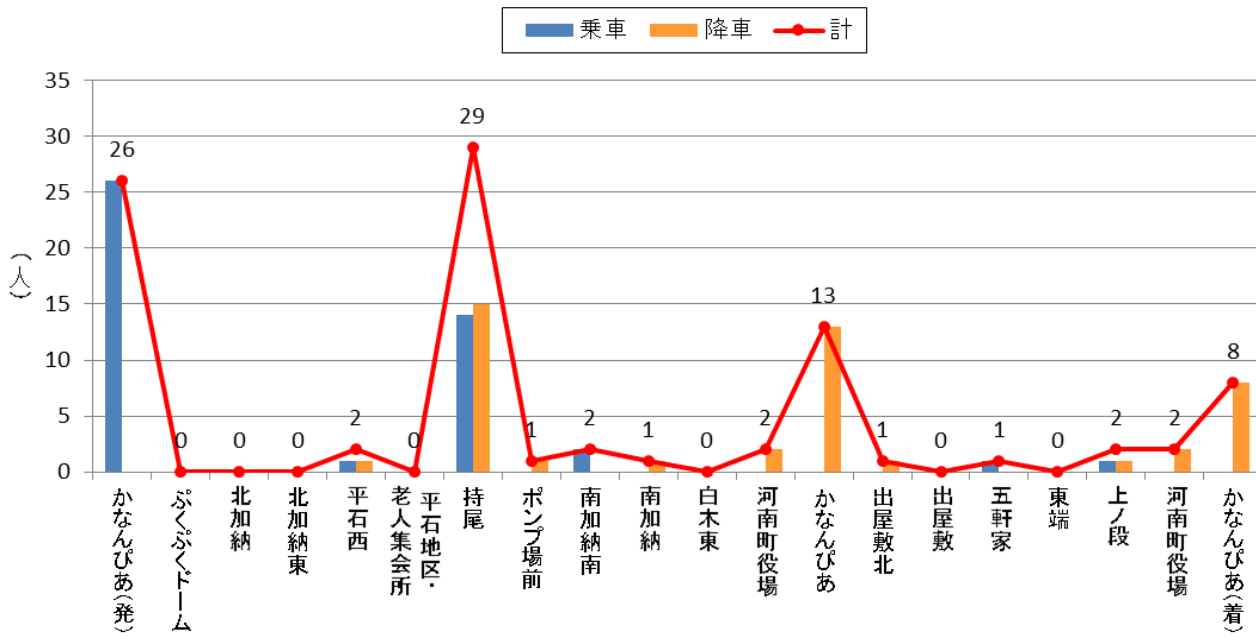

停留所利用者数 2017年3月(山手A)

停留所利用者数 2017年3月(山手B)