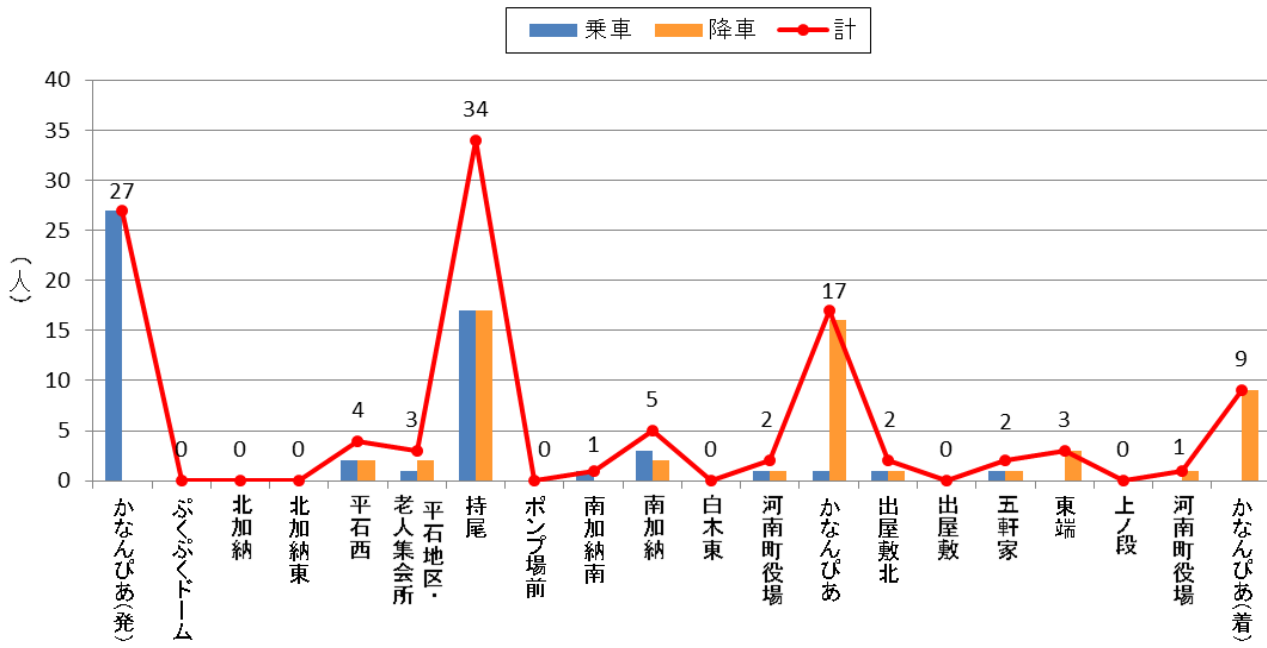

### 停留所利用者数 2017年4月(山手A)

### 停留所利用者数 2017年4月(山手B)