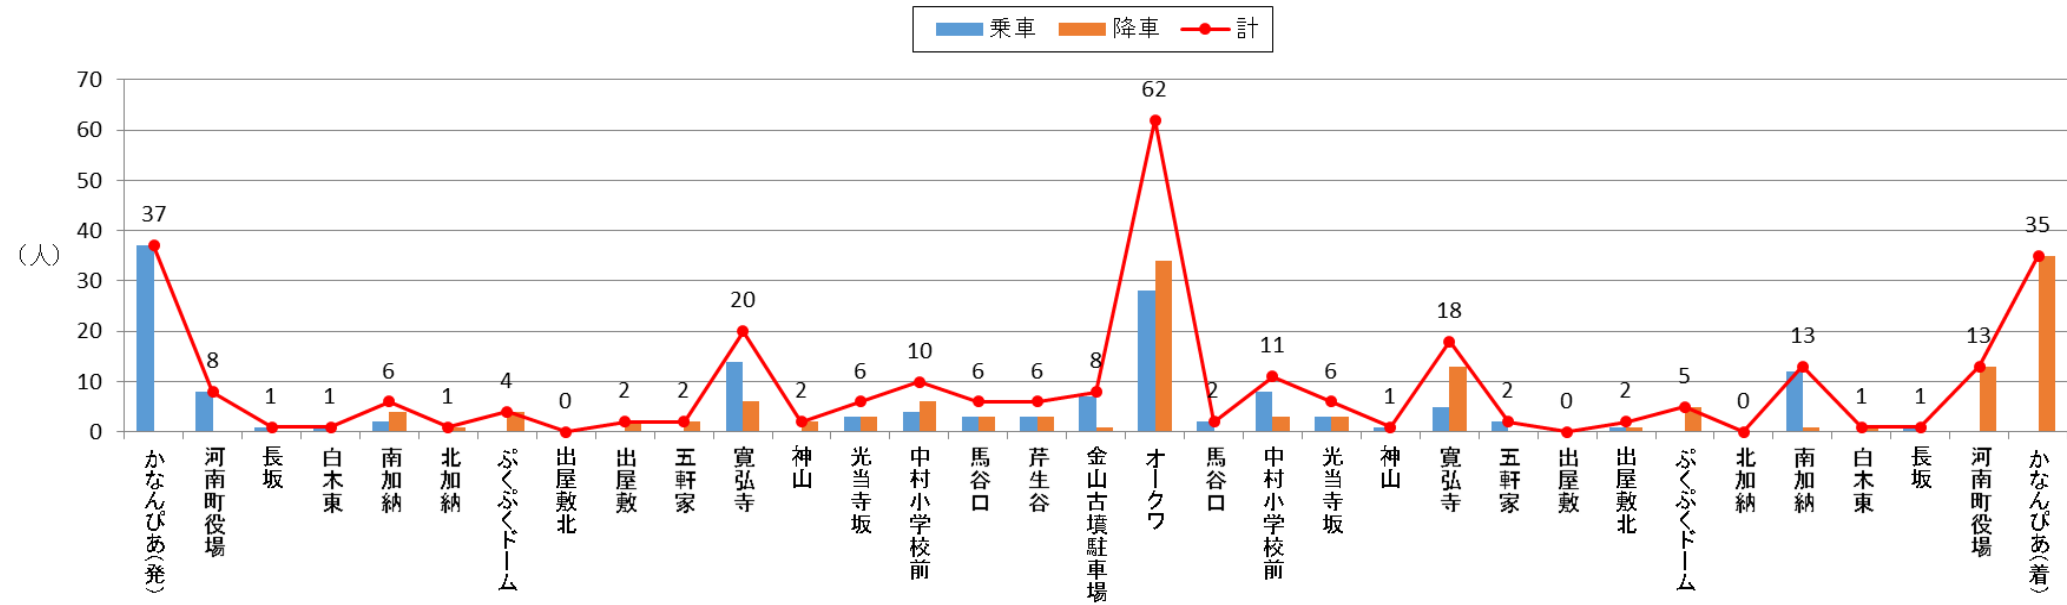

### バス停利用者数 2016年5月(北部)

### バス停利用者数 2016年5月(南部A)

バス停利用者数 2016年5月(南部B)

バス停利用者数 2016年5月(南部-日)