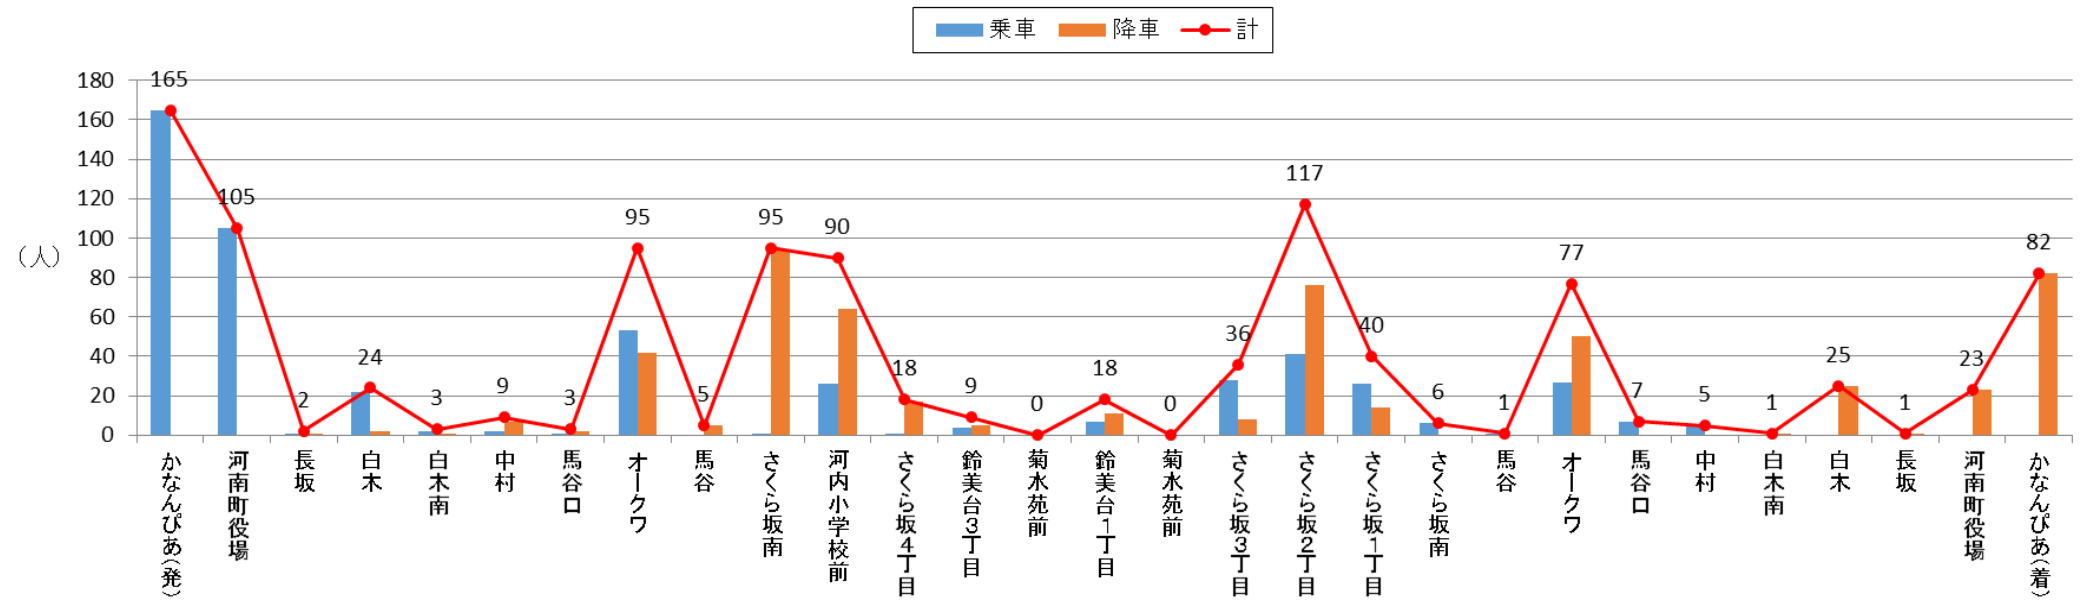

### バス停利用者数 2016年5月(北部)

### バス停利用者数 2016年5月(南部A)

バス停利用者数 2016年5月(南部B)

バス停利用者数 2016年5月(南部-日)