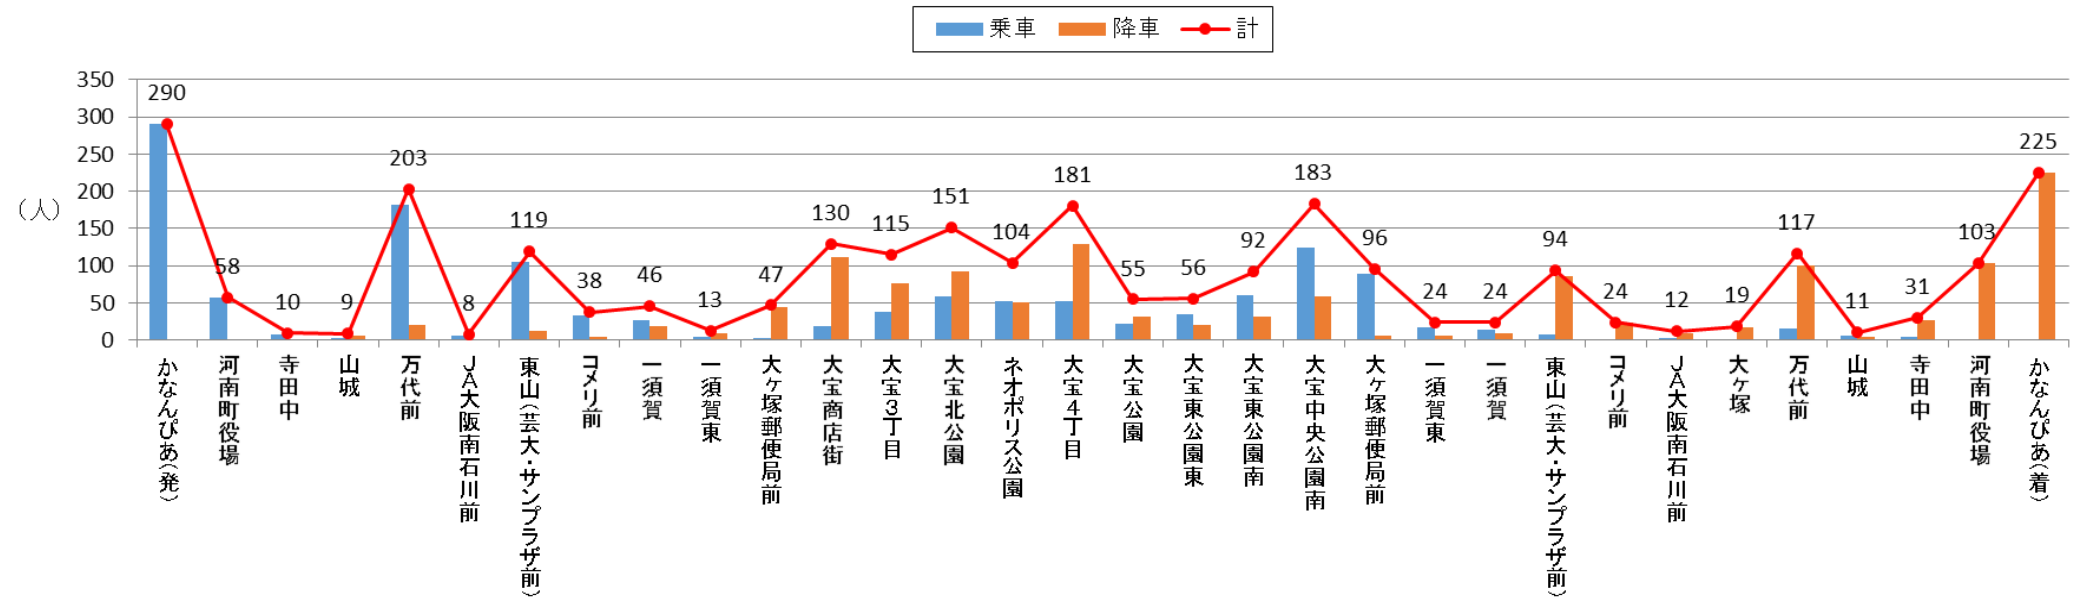

### バス停利用者数 2016年5月(北部)

### バス停利用者数 2016年5月(南部A)

バス停利用者数 2016年5月(南部B)

バス停利用者数 2016年5月(南部-日)