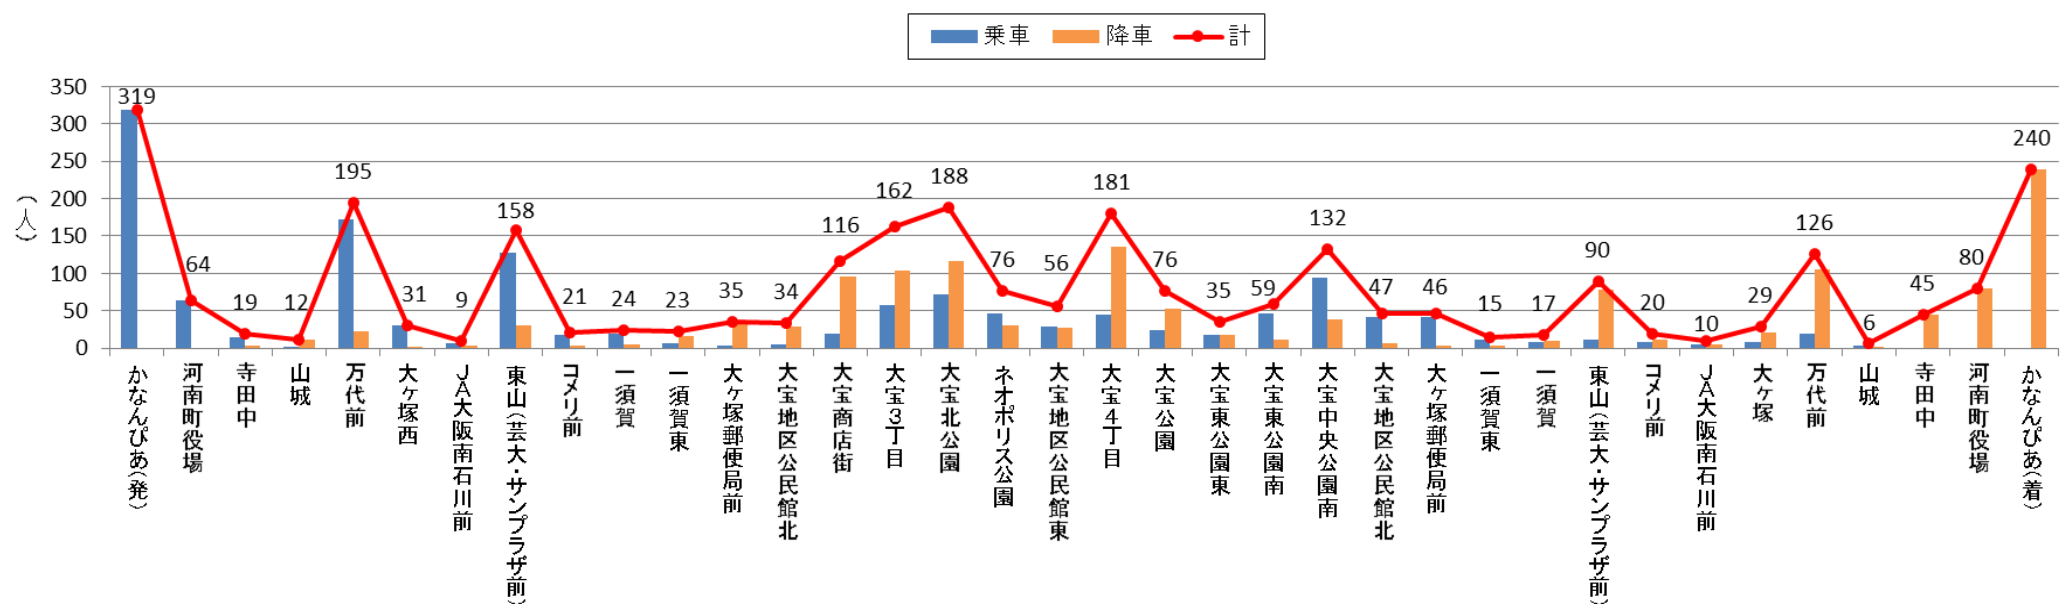

バス停利用者数 2017年4月(北部)

バス停利用者数 2017年4月(南部)