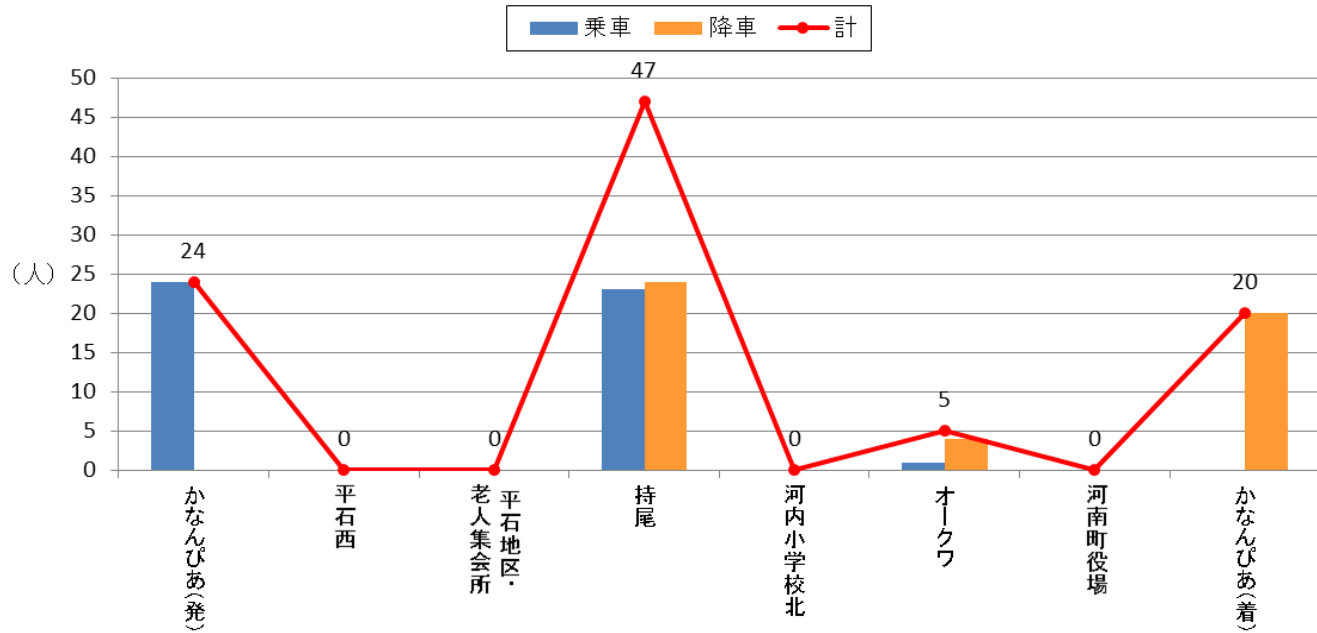

停留所利用者数 2016年8月(山手A)

停留所利用者数 2016年8月(山手B)