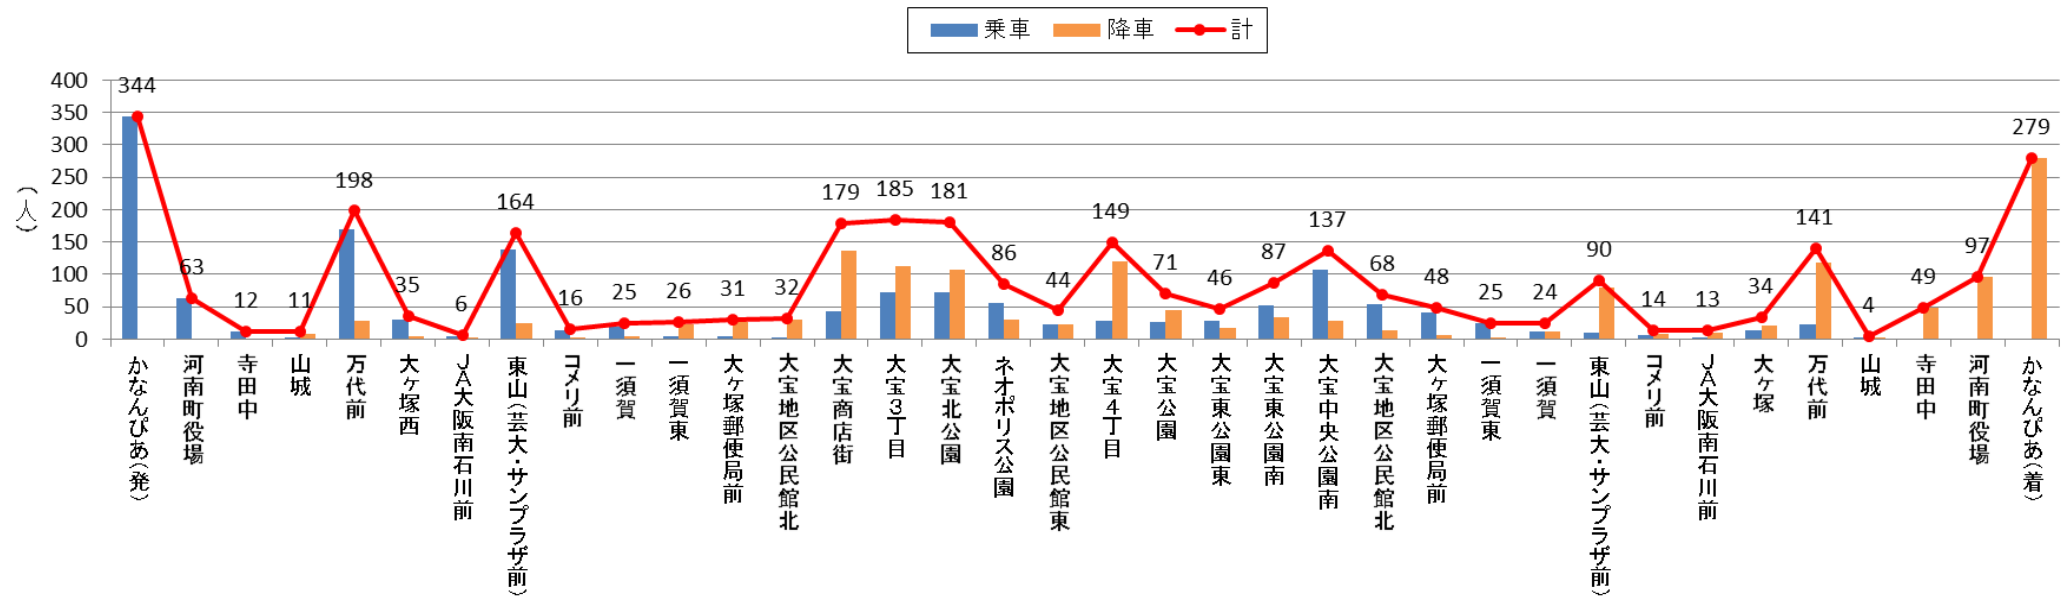

バス停利用者数 2017年3月(北部)

バス停利用者数 2017年3月(南部)