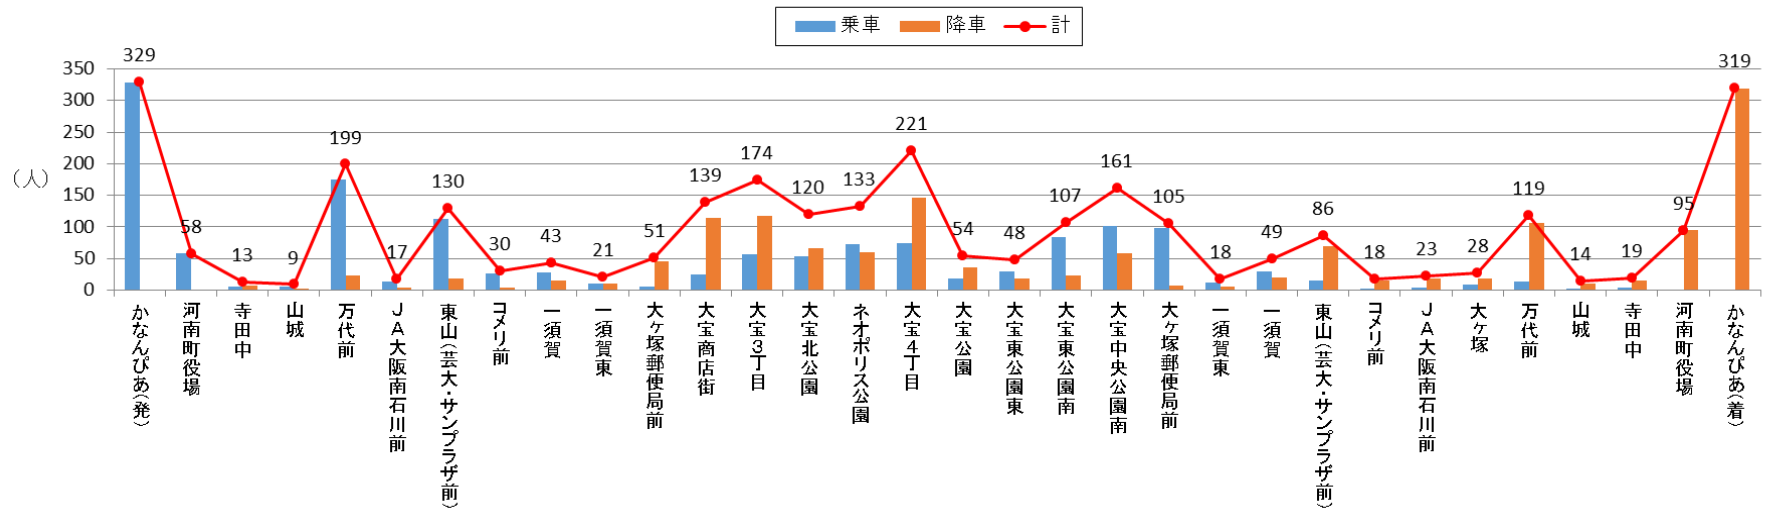

バス停利用者数 2016年6月(北部)

バス停利用者数 2016年6月(南部A)

バス停利用者数 2016年6月(南部B)

バス停利用者数 2016年6月(南部-日)