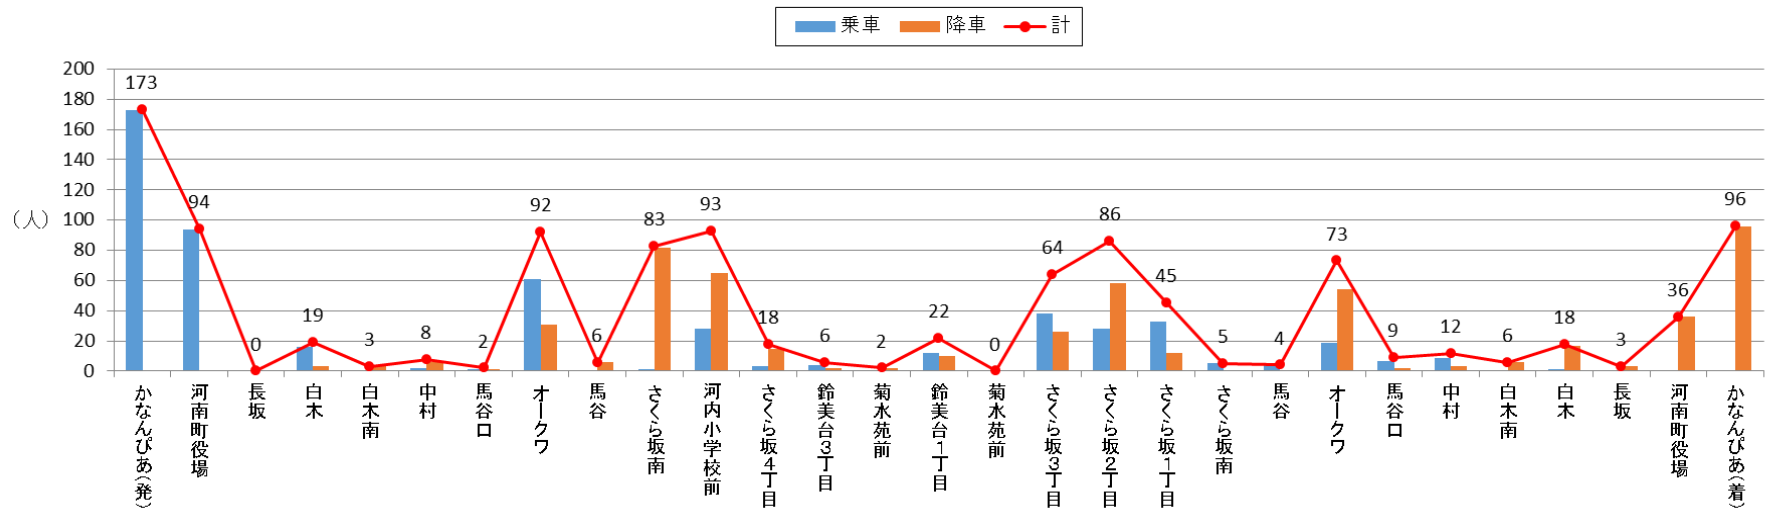

バス停利用者数 2016年6月(北部)

バス停利用者数 2016年6月(南部A)

バス停利用者数 2016年6月(南部B)

バス停利用者数 2016年6月(南部-日)