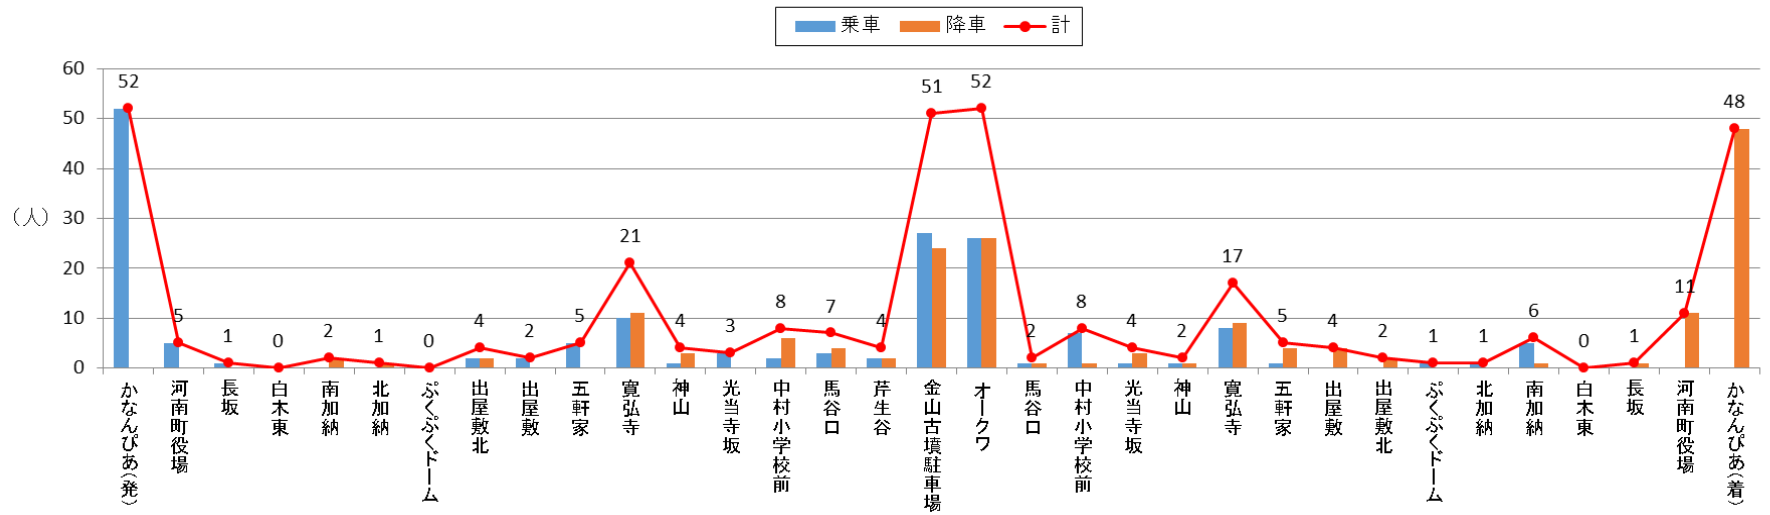

バス停利用者数 2016年6月(北部)

バス停利用者数 2016年6月(南部A)

バス停利用者数 2016年6月(南部B)

バス停利用者数 2016年6月(南部-日)