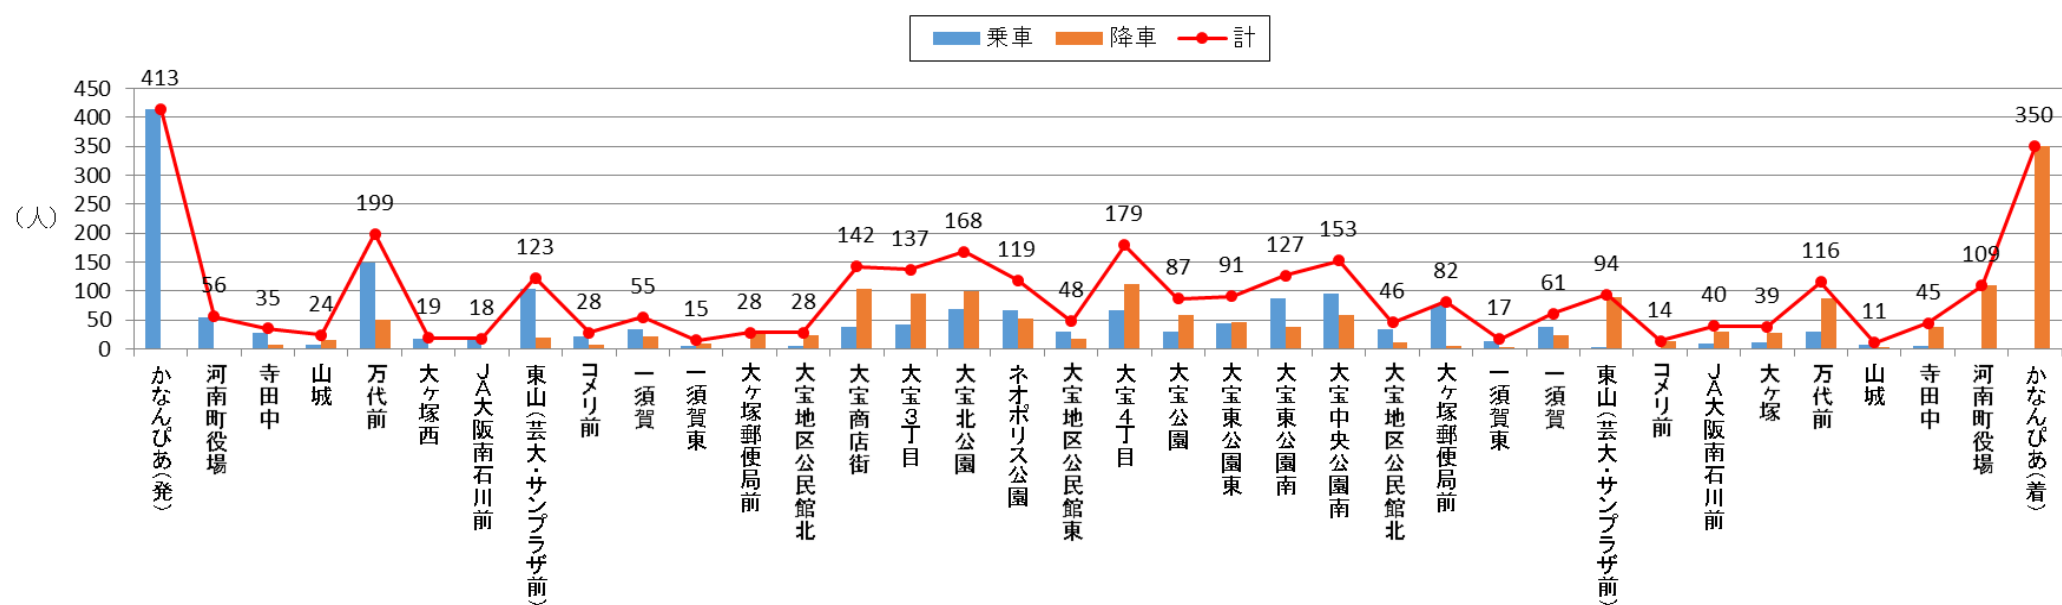

バス停利用者数 2016年8月(北部)

バス停利用者数 2016年8月(南部A)

バス停利用者数 2016年8月(南部B)

バス停利用者数 2016年8月(南部-日)