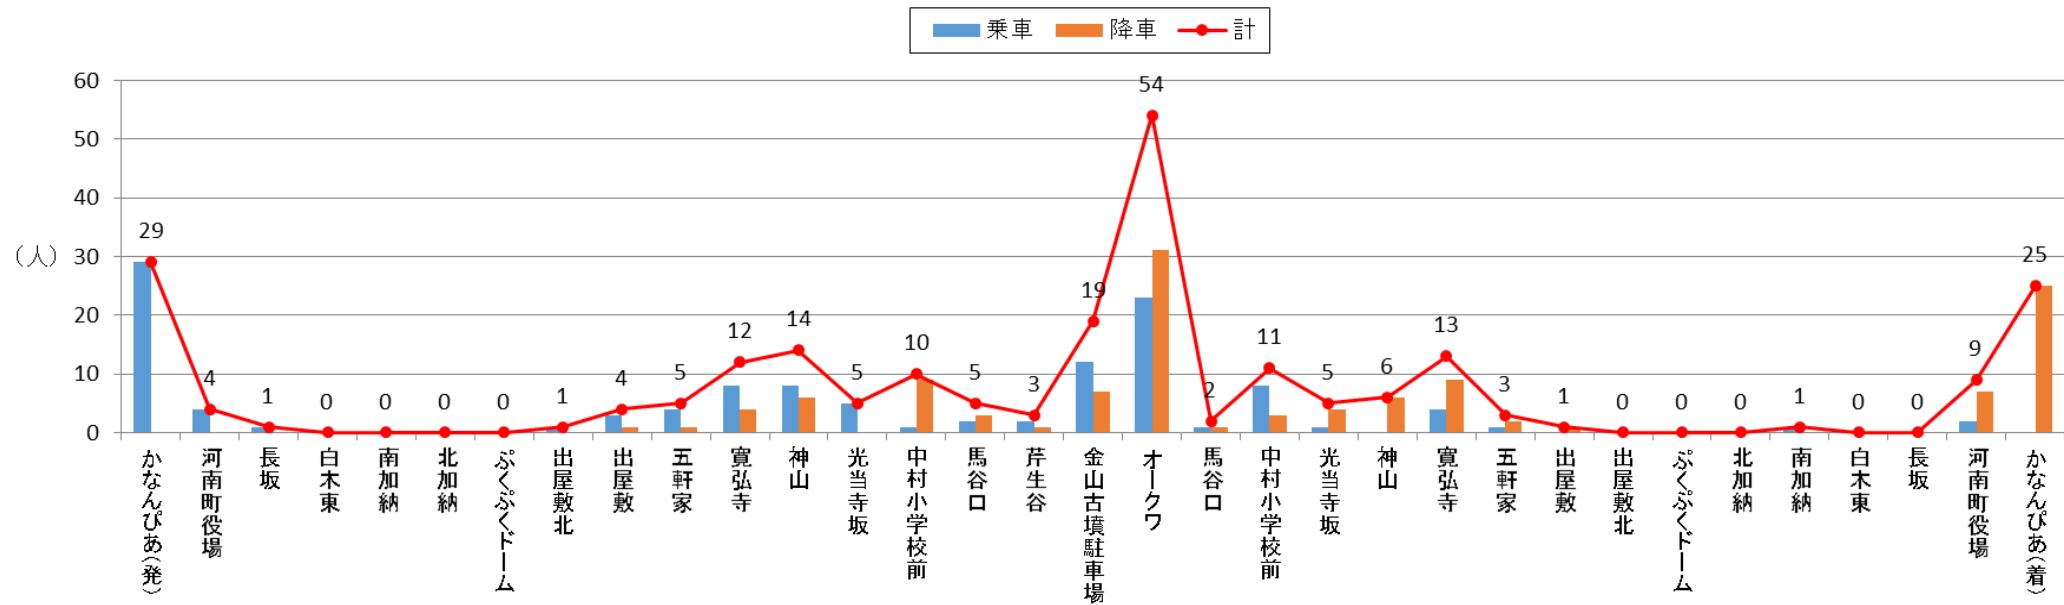

バス停利用者数 2016年8月(北部)

バス停利用者数 2016年8月(南部A)

バス停利用者数 2016年8月(南部B)

バス停利用者数 2016年8月(南部-日)