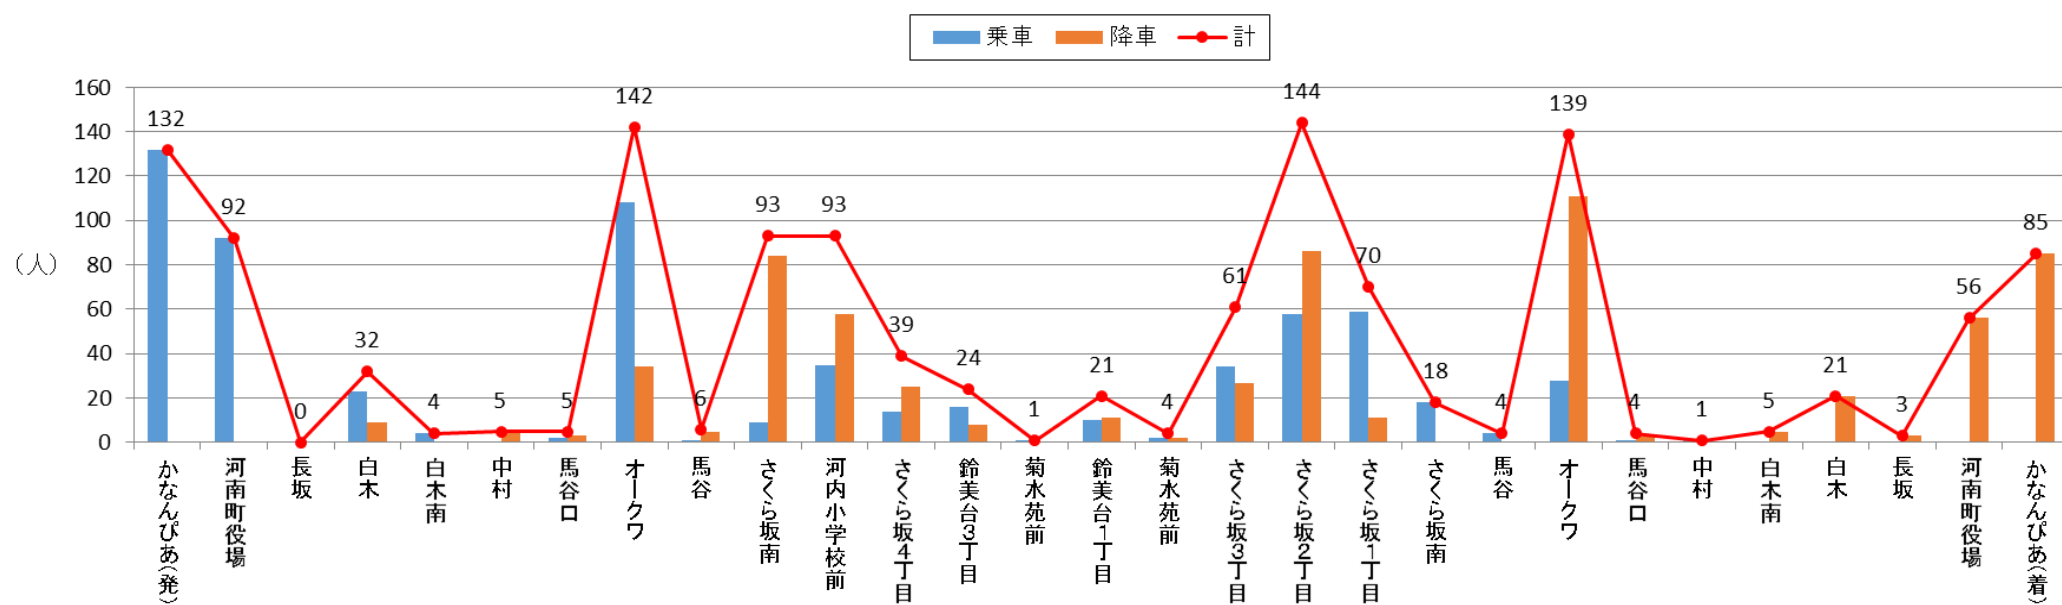

バス停利用者数 2016年8月(北部)

バス停利用者数 2016年8月(南部A)

バス停利用者数 2016年8月(南部B)

バス停利用者数 2016年8月(南部-日)