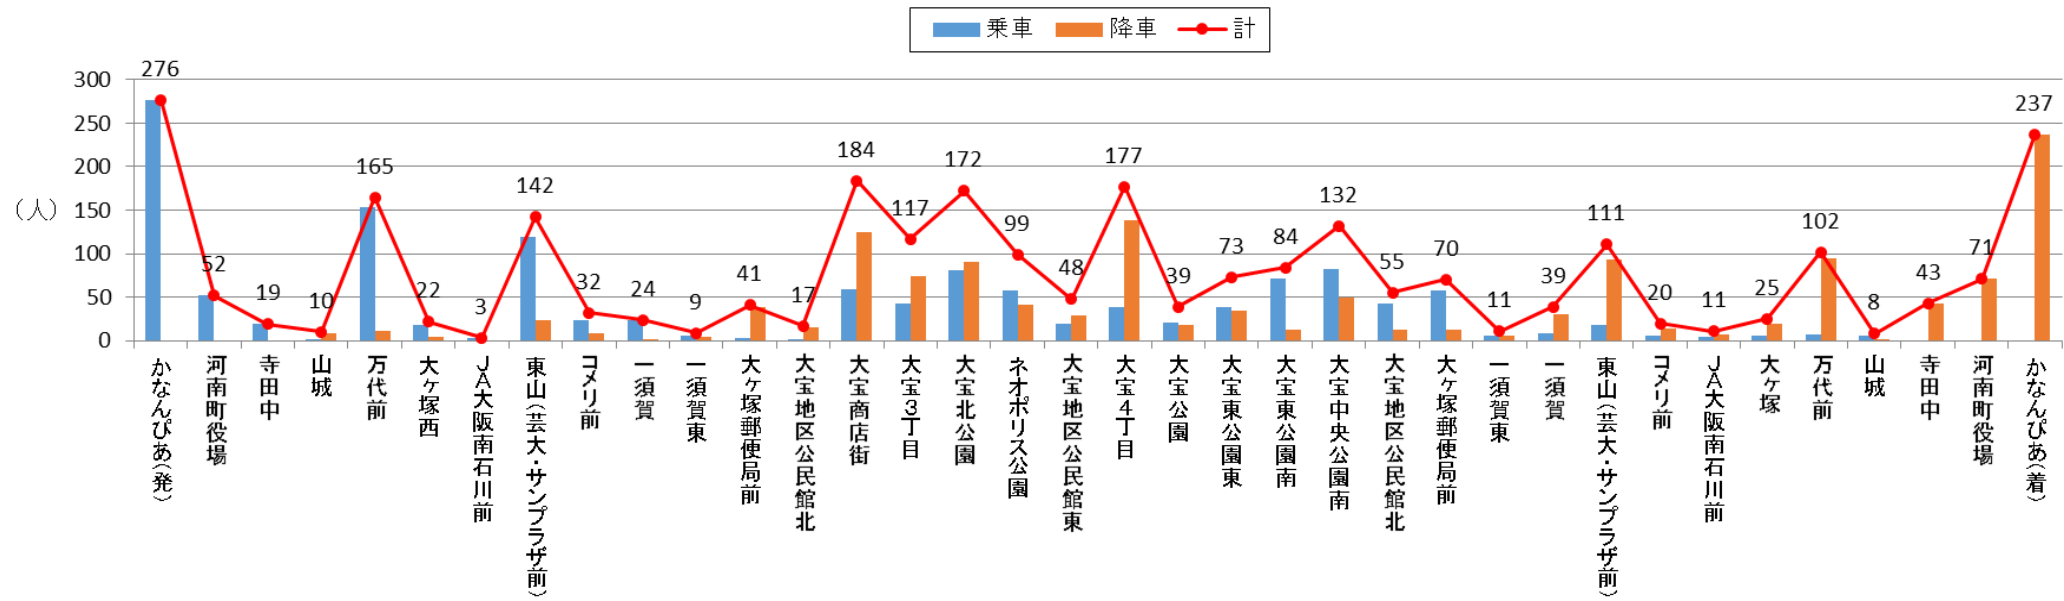

バス停利用者数 2016年11月(北部)

バス停利用者数 2016年11月(南部A)

### バス停利用者数 2016年11月(南部B)

### バス停利用者数 2016年11月(南部-日)