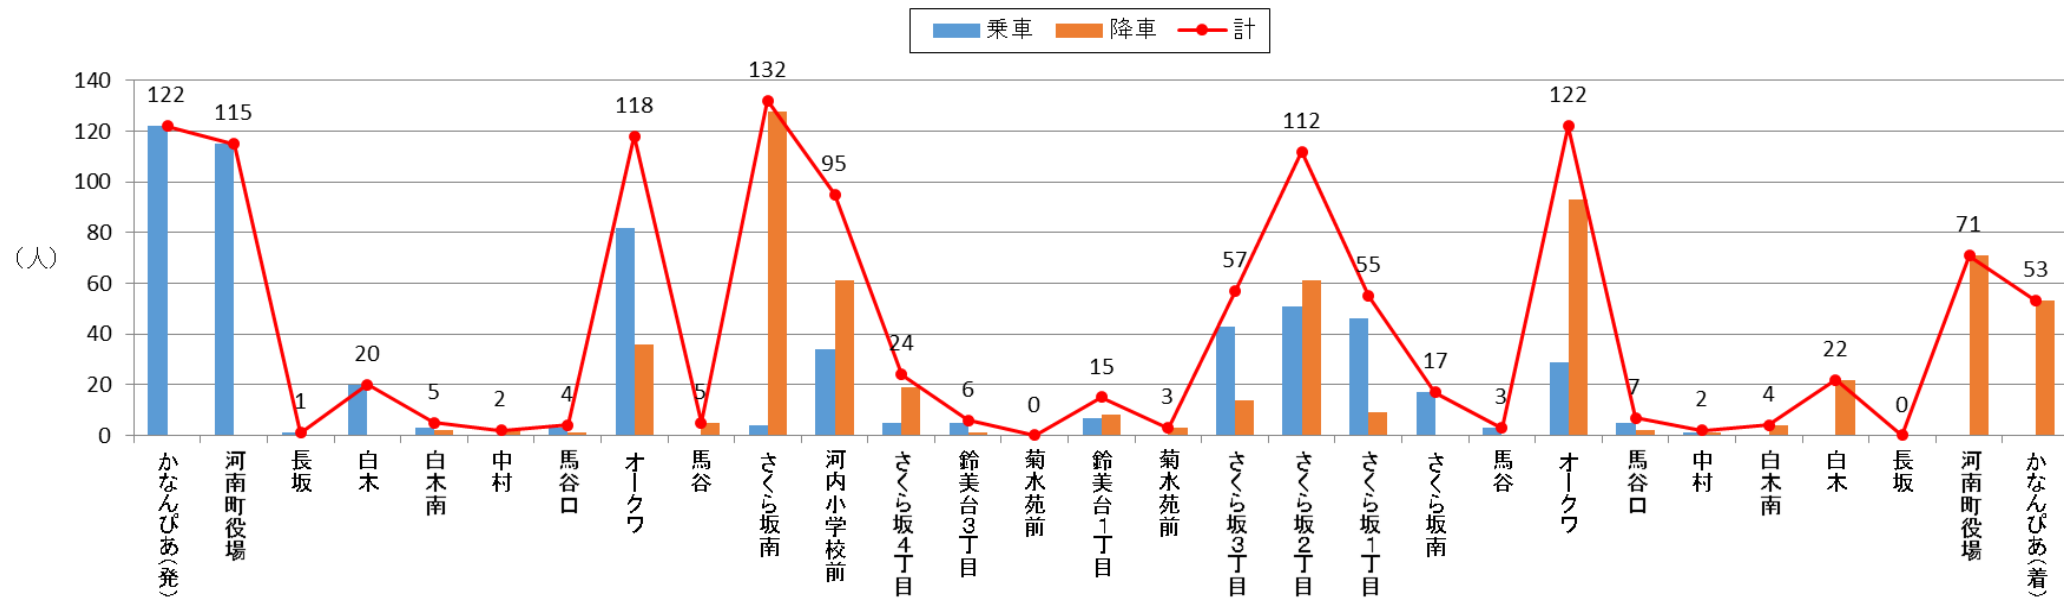

バス停利用者数 2016年11月(北部)

バス停利用者数 2016年11月(南部A)

### バス停利用者数 2016年11月(南部B)

### バス停利用者数 2016年11月(南部-日)