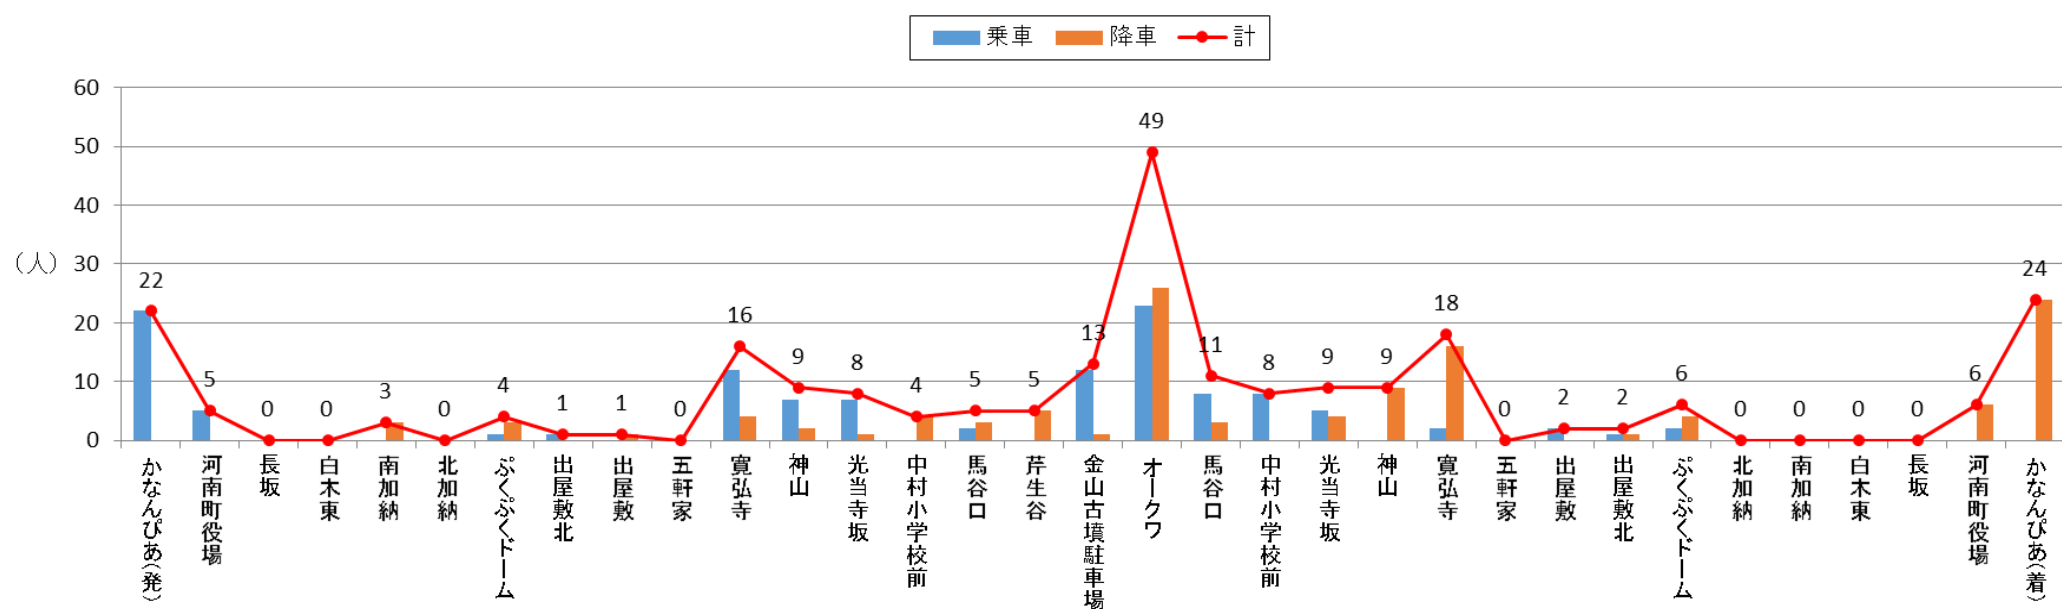

バス停利用者数 2016年11月(北部)

バス停利用者数 2016年11月(南部A)

### バス停利用者数 2016年11月(南部B)

### バス停利用者数 2016年11月(南部-日)