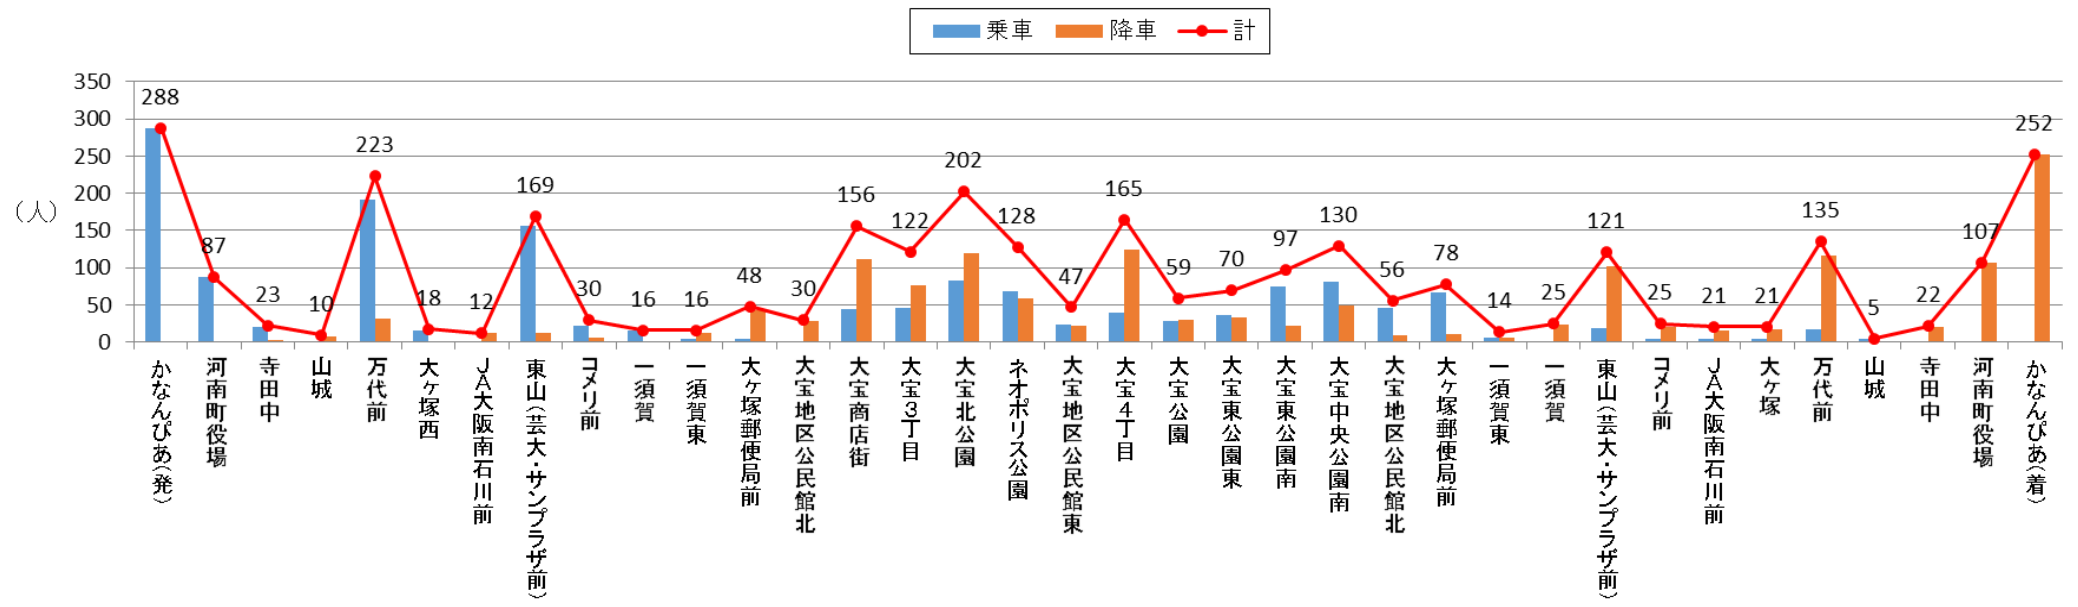

バス停利用者数 2016年10月(北部)

バス停利用者数 2016年10月(南部A)

バス停利用者数 2016年10月(南部B)

バス停利用者数 2016年10月(南部-日)