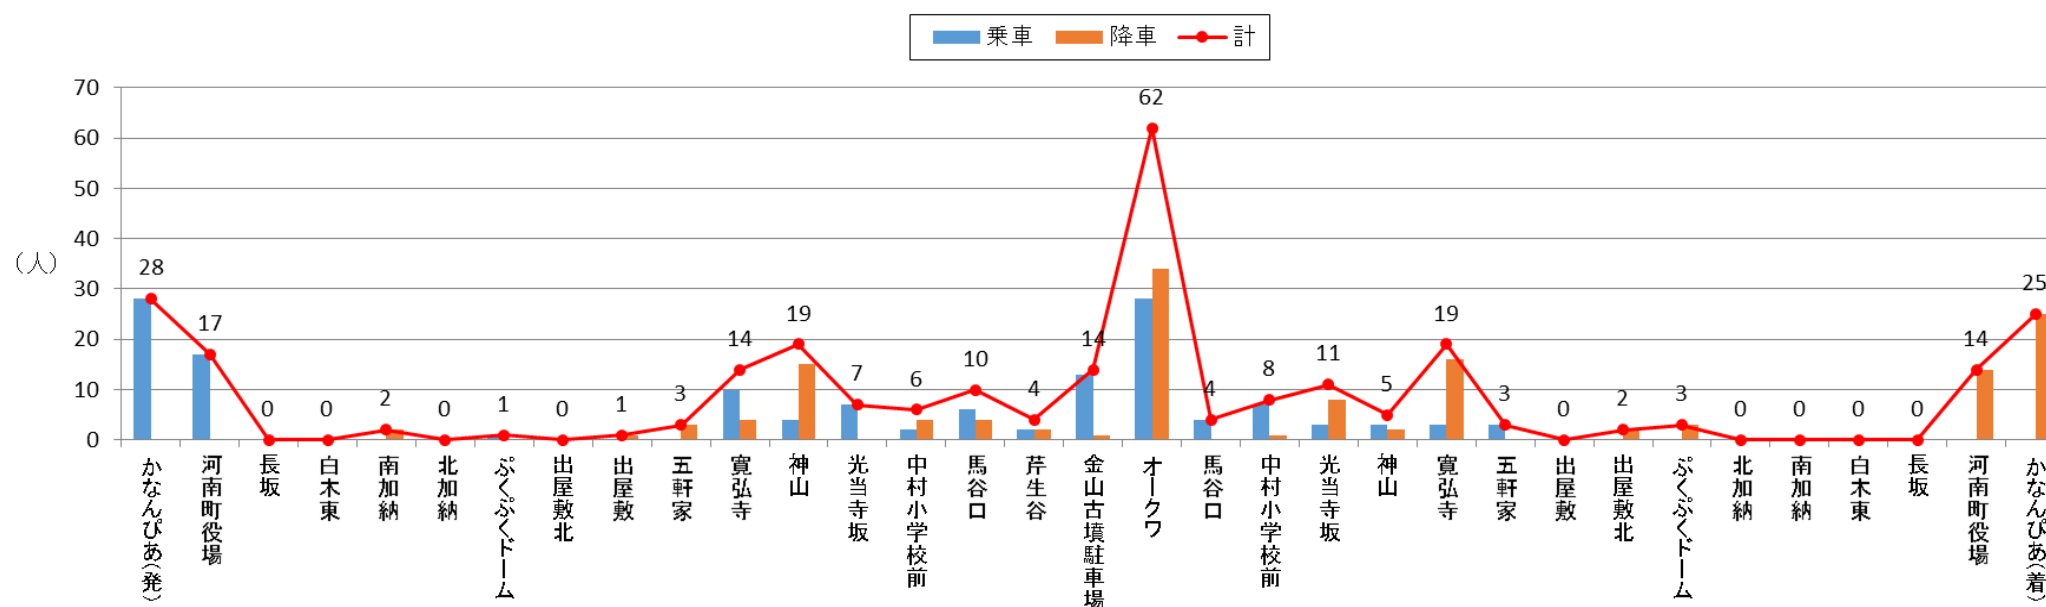

バス停利用者数 2016年10月(北部)

バス停利用者数 2016年10月(南部A)

バス停利用者数 2016年10月(南部B)

バス停利用者数 2016年10月(南部-日)