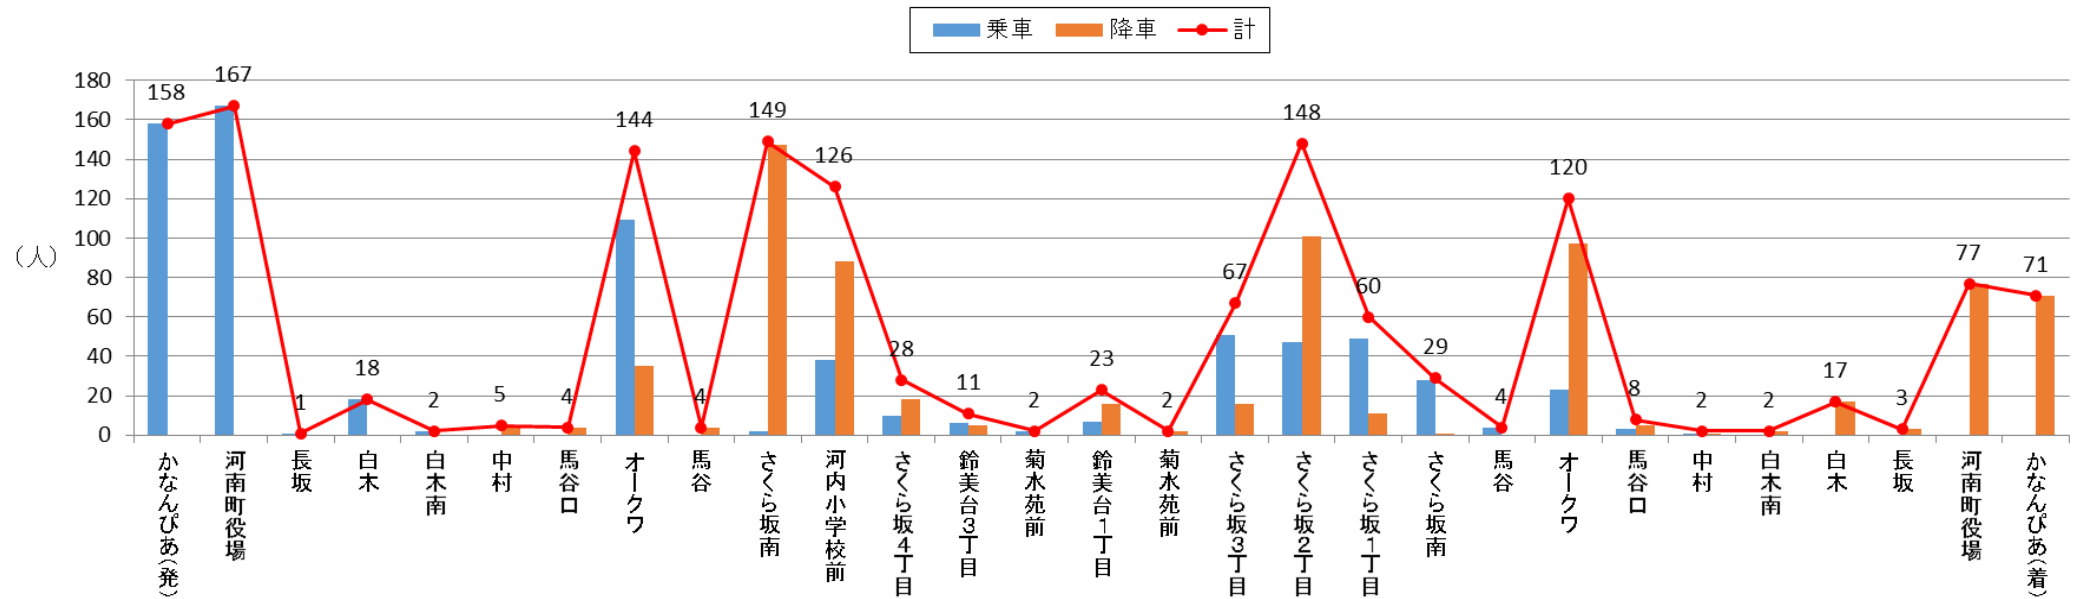

バス停利用者数 2016年10月(北部)

バス停利用者数 2016年10月(南部A)

バス停利用者数 2016年10月(南部B)

バス停利用者数 2016年10月(南部-日)