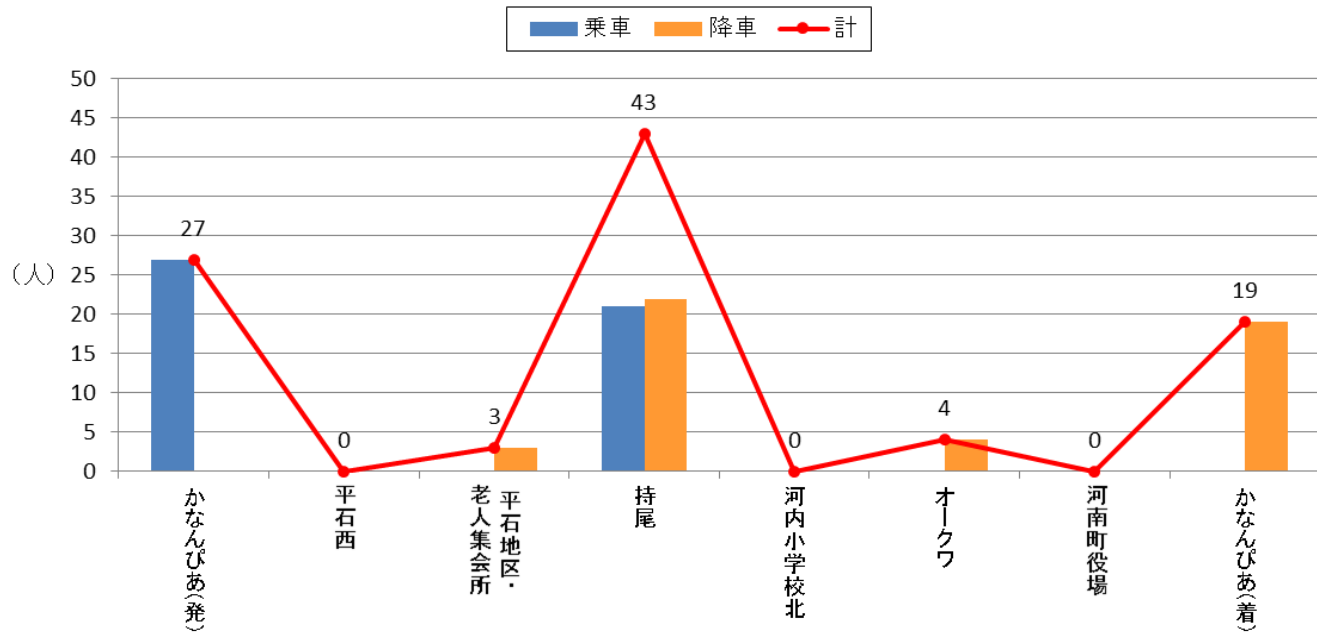

停留所利用者数 2016年10月(山手A)

停留所利用者数 2016年10月(山手B)