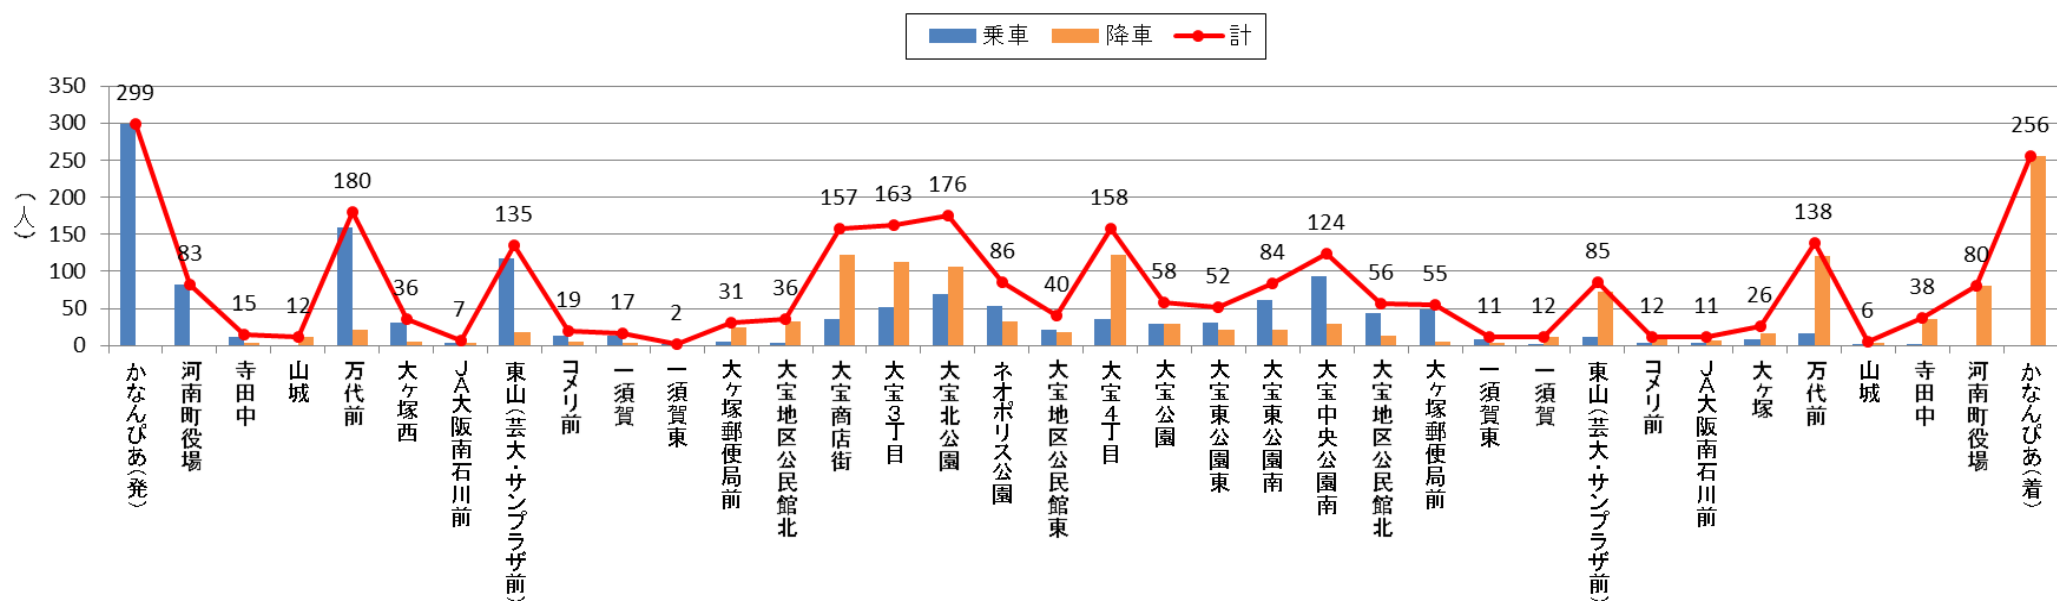

バス停利用者数 2017年2月(北部)

バス停利用者数 2017年2月(南部)