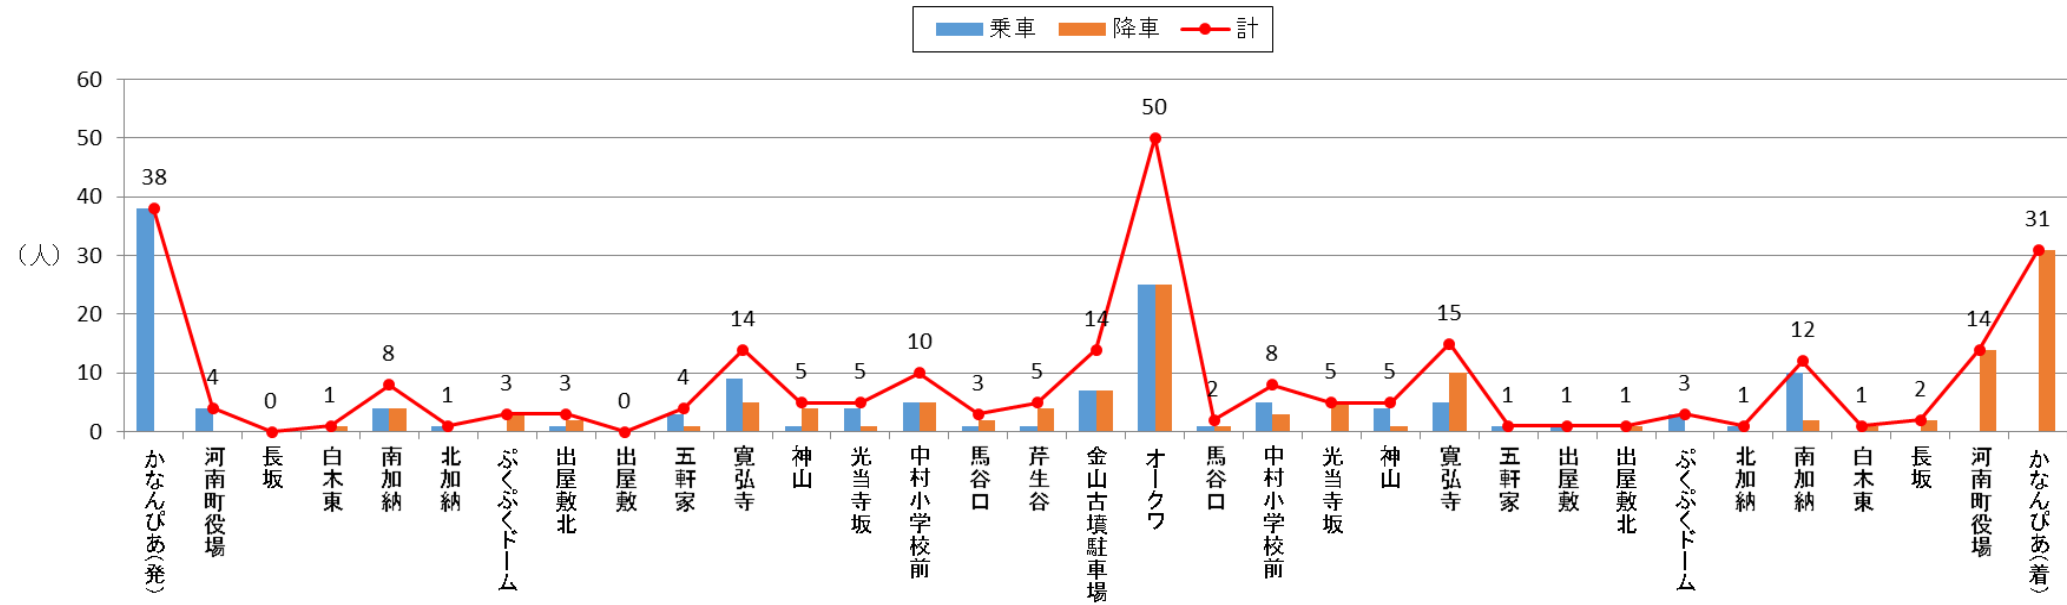

バス停利用者数 2016年4月(北部)

バス停利用者数 2016年4月(南部A)

バス停利用者数 2016年4月(南部B)

バス停利用者数 2016年4月(南部-日)