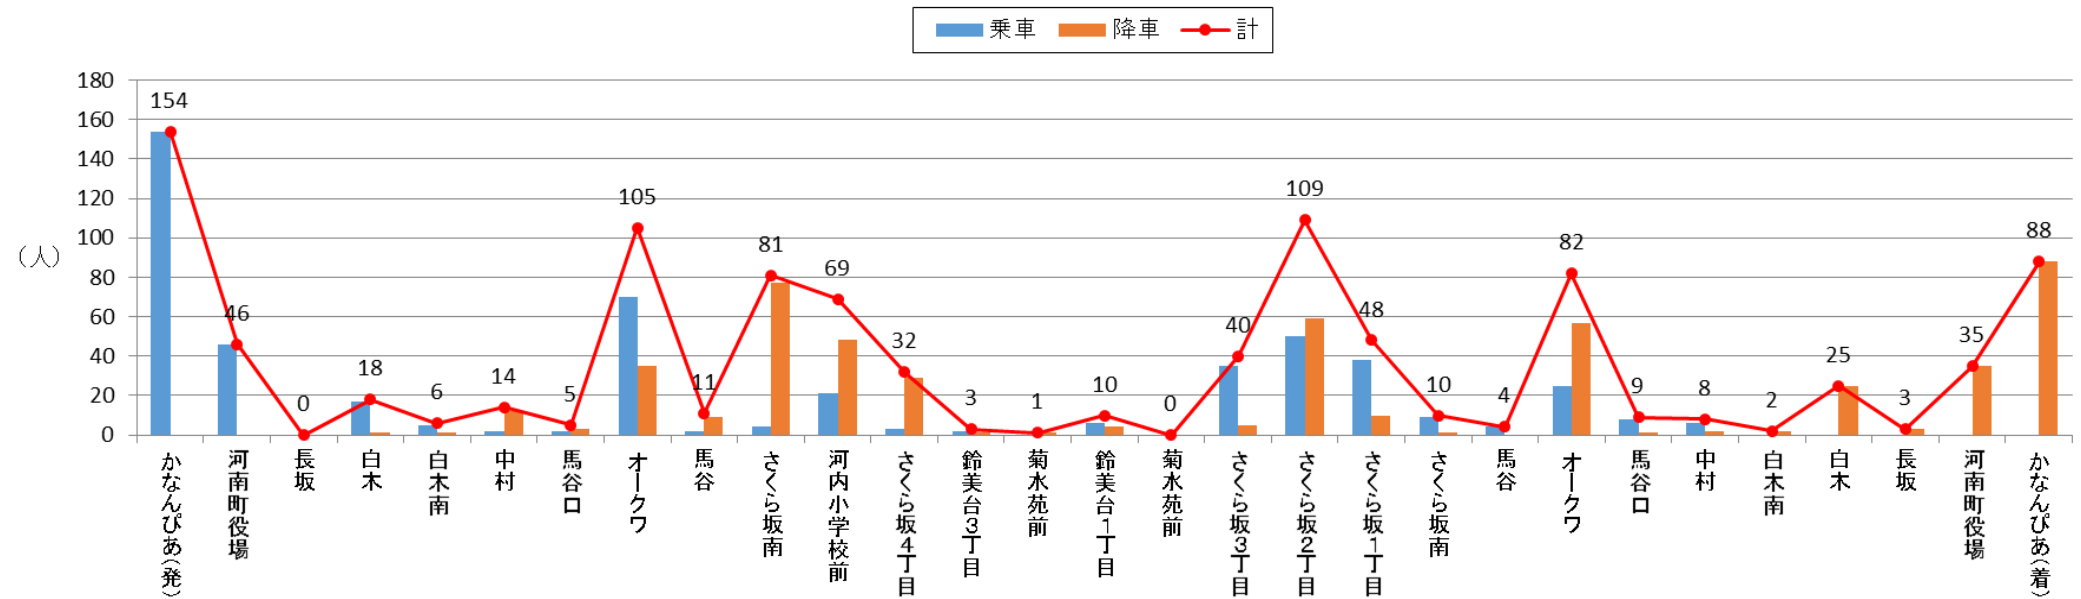

バス停利用者数 2016年4月(北部)

バス停利用者数 2016年4月(南部A)

バス停利用者数 2016年4月(南部B)

バス停利用者数 2016年4月(南部-日)