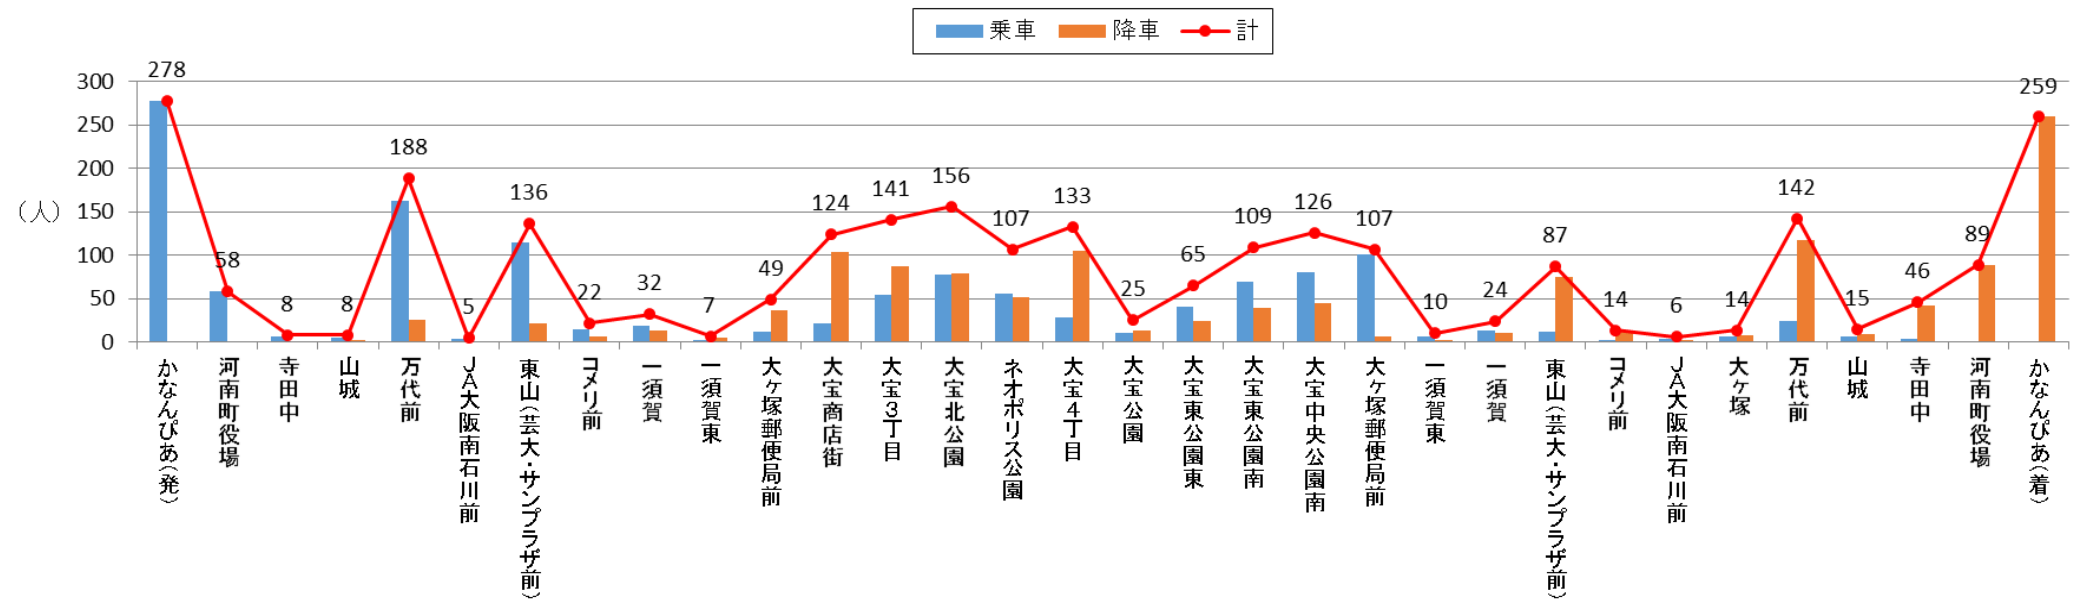

バス停利用者数 2016年4月(北部)

バス停利用者数 2016年4月(南部A)

バス停利用者数 2016年4月(南部B)

バス停利用者数 2016年4月(南部-日)