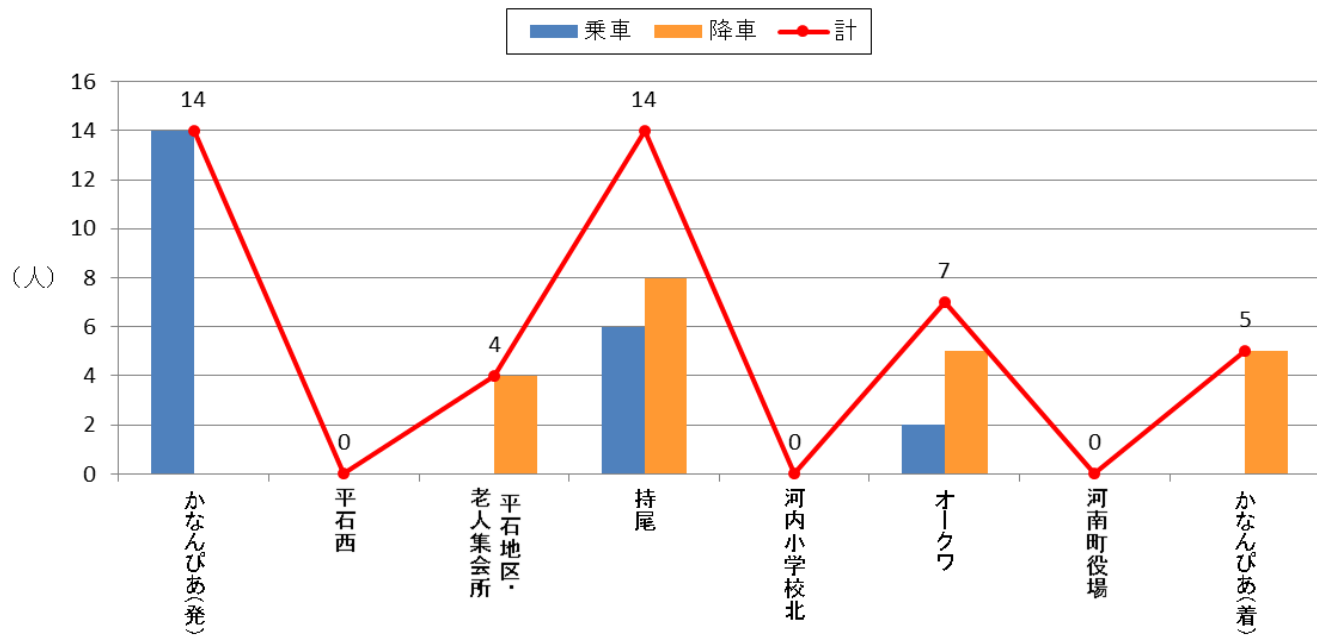

停留所利用者数 2016年11月(山手A)

停留所利用者数 2016年11月(山手B)