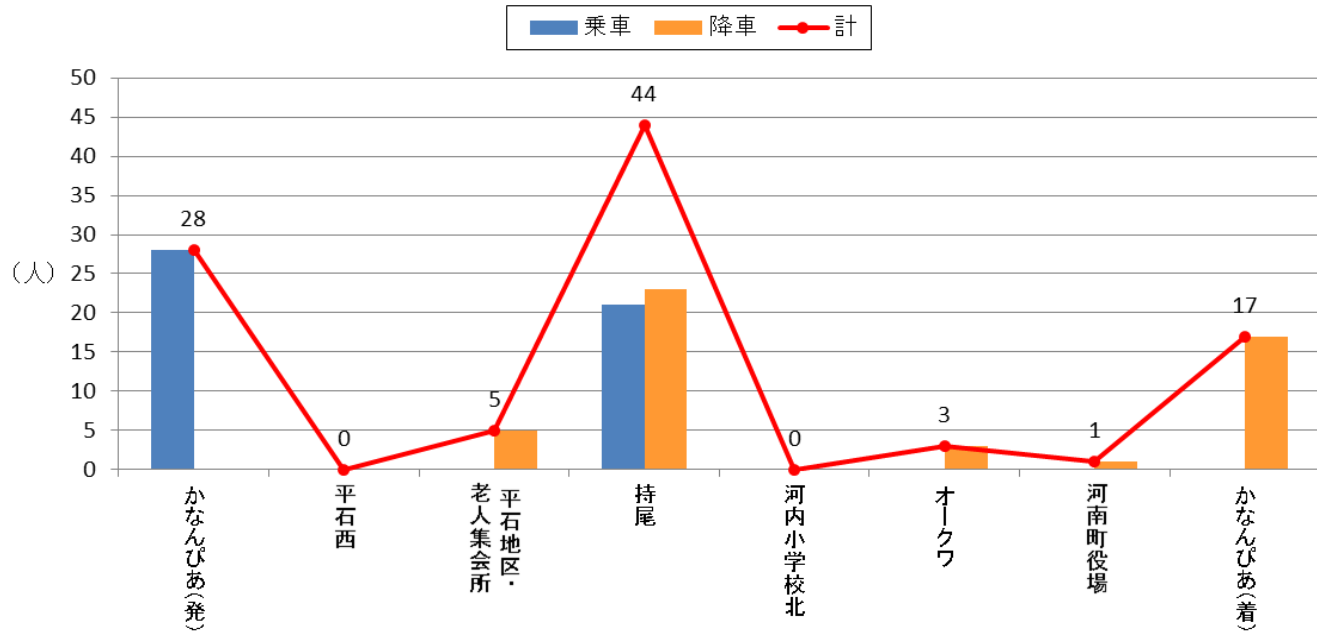

停留所利用者数 2016年9月(山手A)

停留所利用者数 2016年9月(山手B)