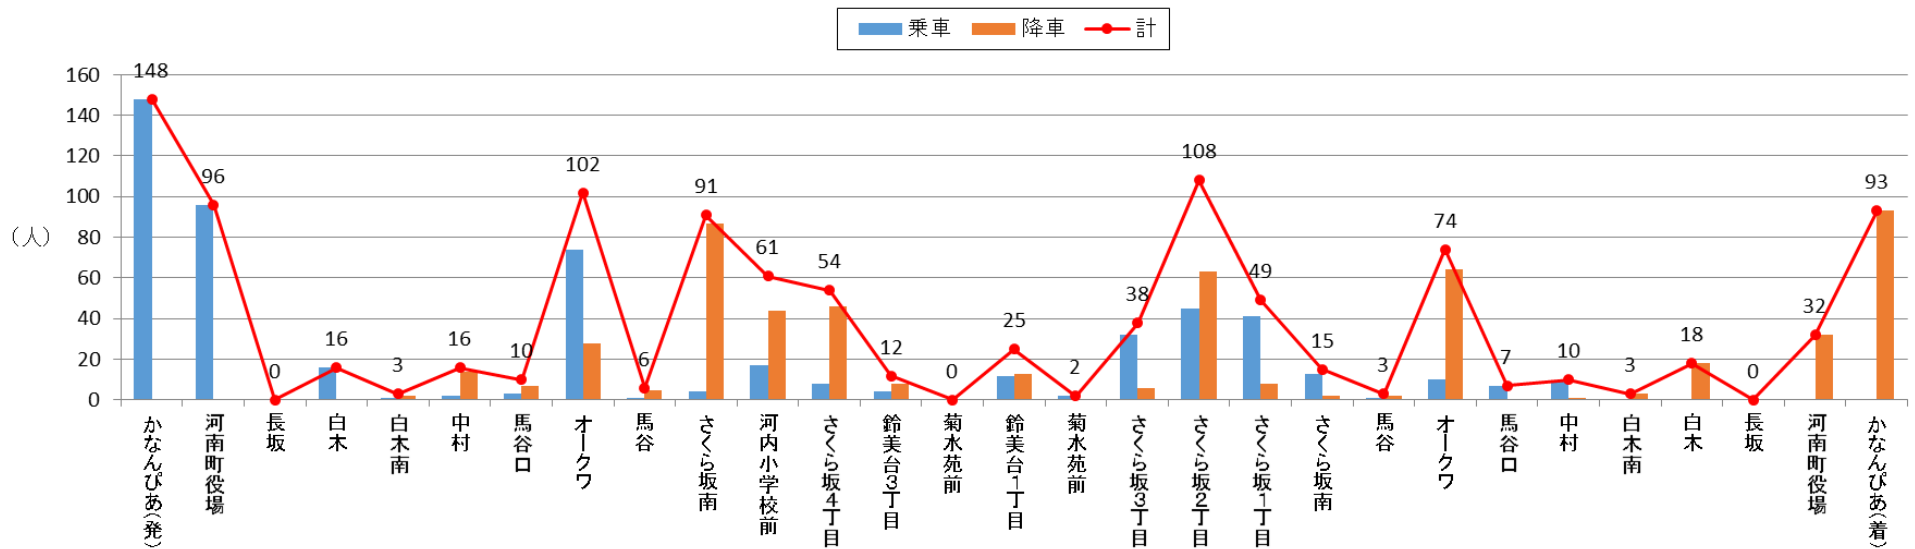

### バス停利用者数 2016年3月(北部)

### バス停利用者数 2016年3月(南部A)

バス停利用者数 2016年3月(南部B)

バス停利用者数 2016年3月(南部-日)