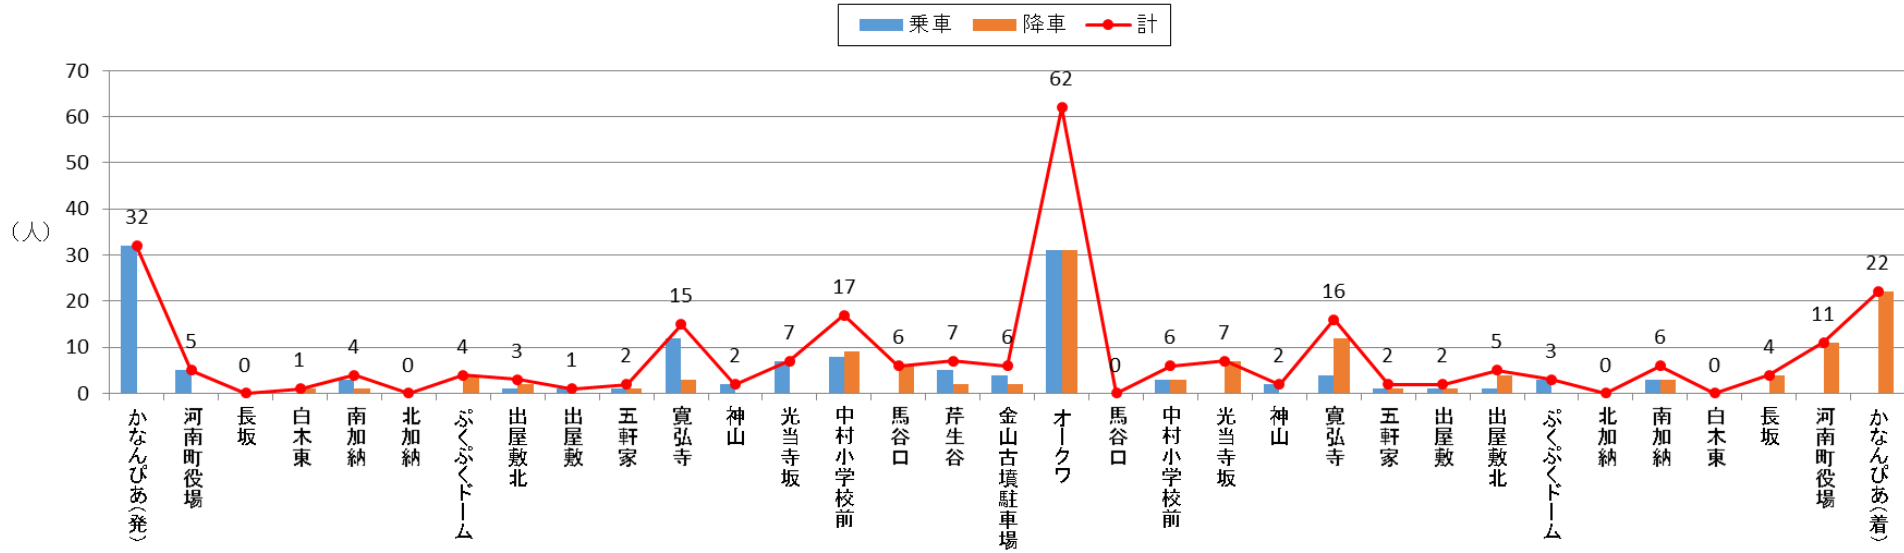

### バス停利用者数 2016年3月(北部)

### バス停利用者数 2016年3月(南部A)

バス停利用者数 2016年3月(南部B)

バス停利用者数 2016年3月(南部-日)