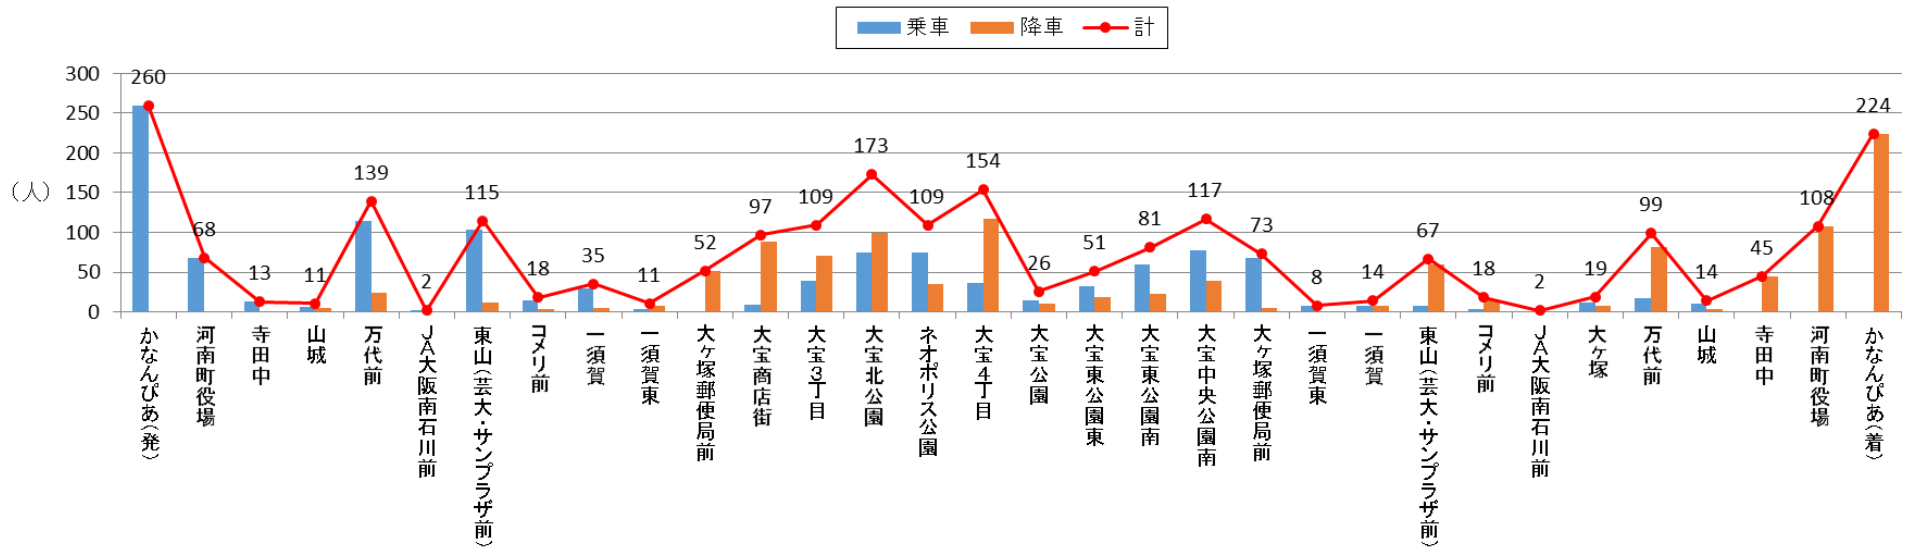

### バス停利用者数 2016年3月(北部)

### バス停利用者数 2016年3月(南部A)

バス停利用者数 2016年3月(南部B)

バス停利用者数 2016年3月(南部-日)