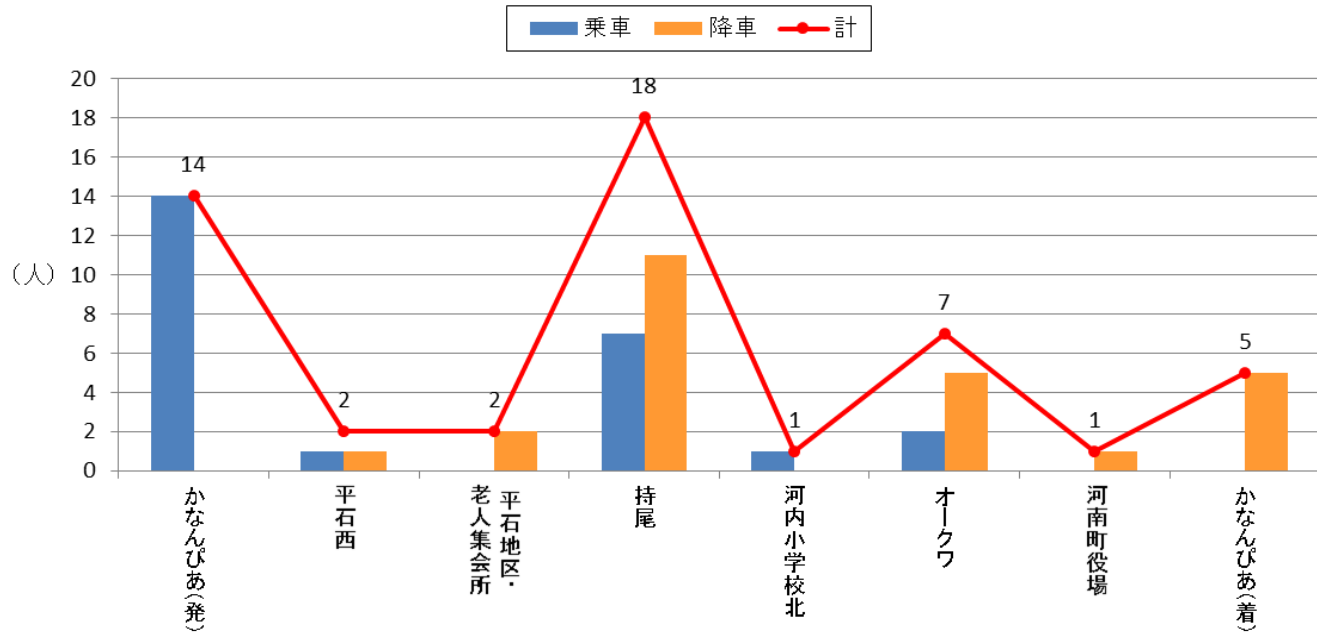

停留所利用者数 2016年3月(山手A)

停留所利用者数 2016年3月(山手B)