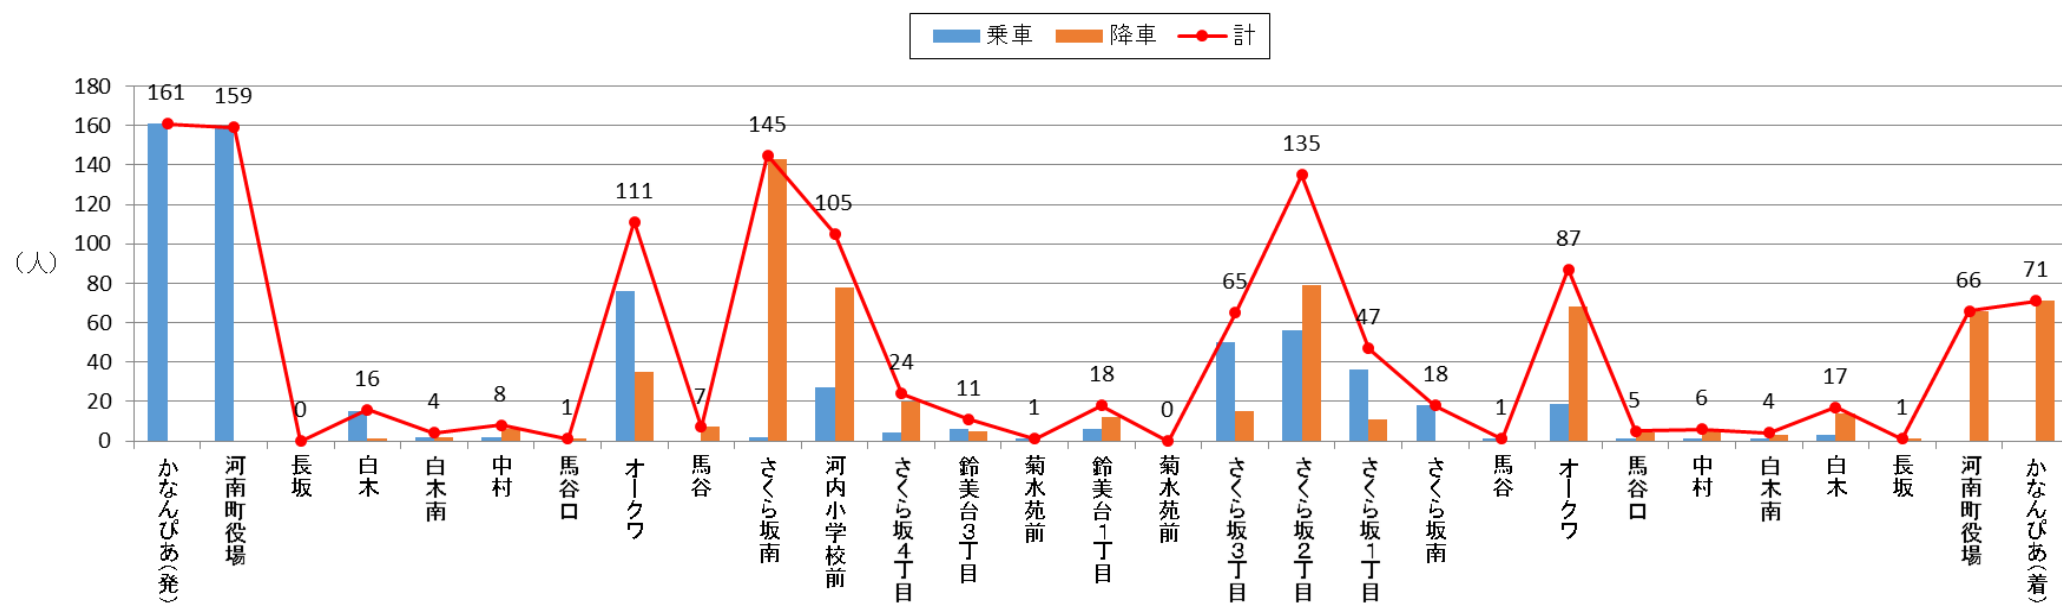

### バス停利用者数 2016年9月(北部)

### バス停利用者数 2016年9月(南部A)

バス停利用者数 2016年9月(南部B)

バス停利用者数 2016年9月(南部-日)