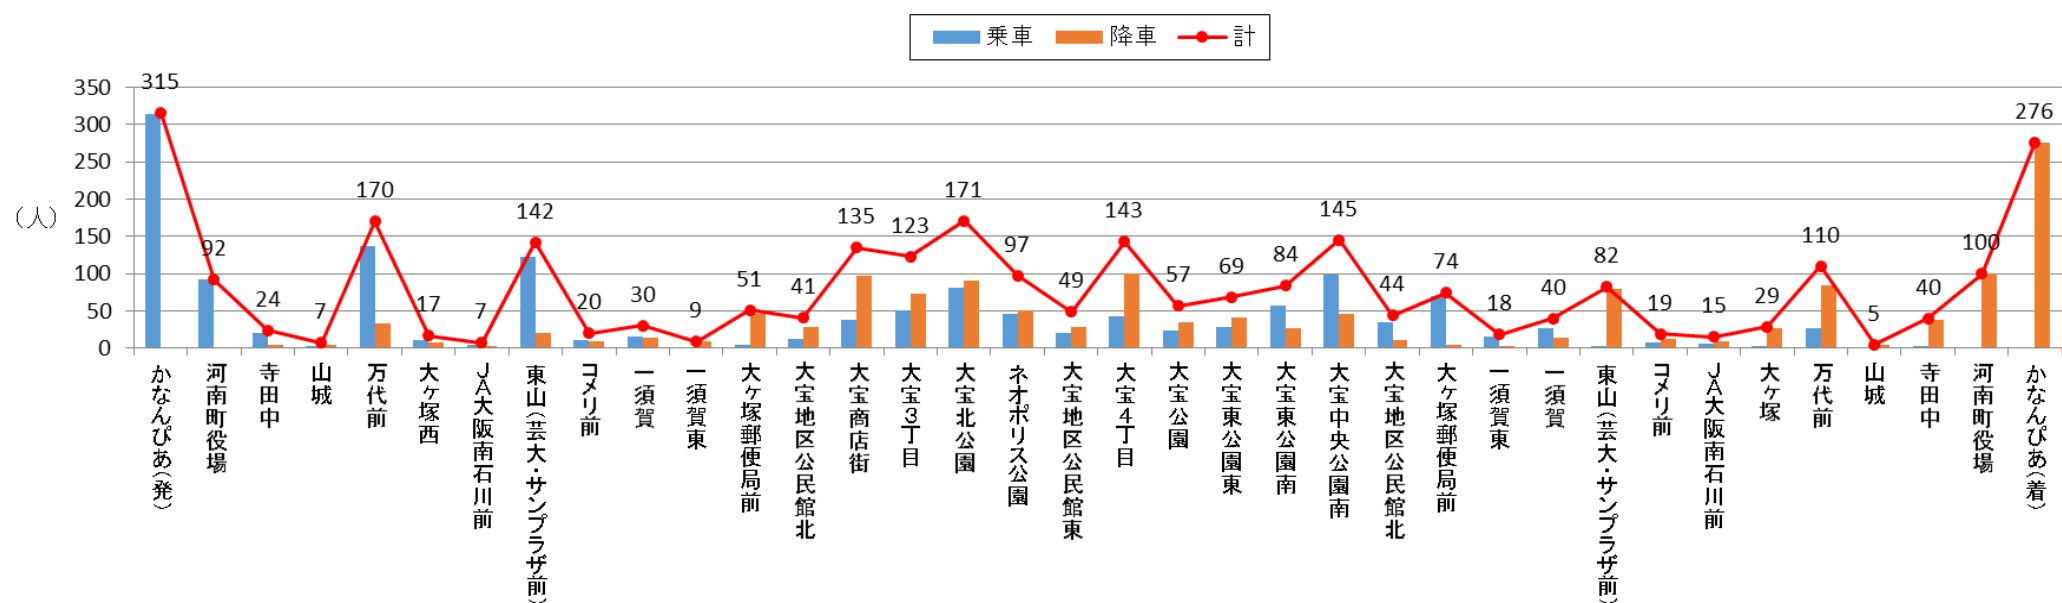

### バス停利用者数 2016年9月(北部)

### バス停利用者数 2016年9月(南部A)

バス停利用者数 2016年9月(南部B)

バス停利用者数 2016年9月(南部-日)