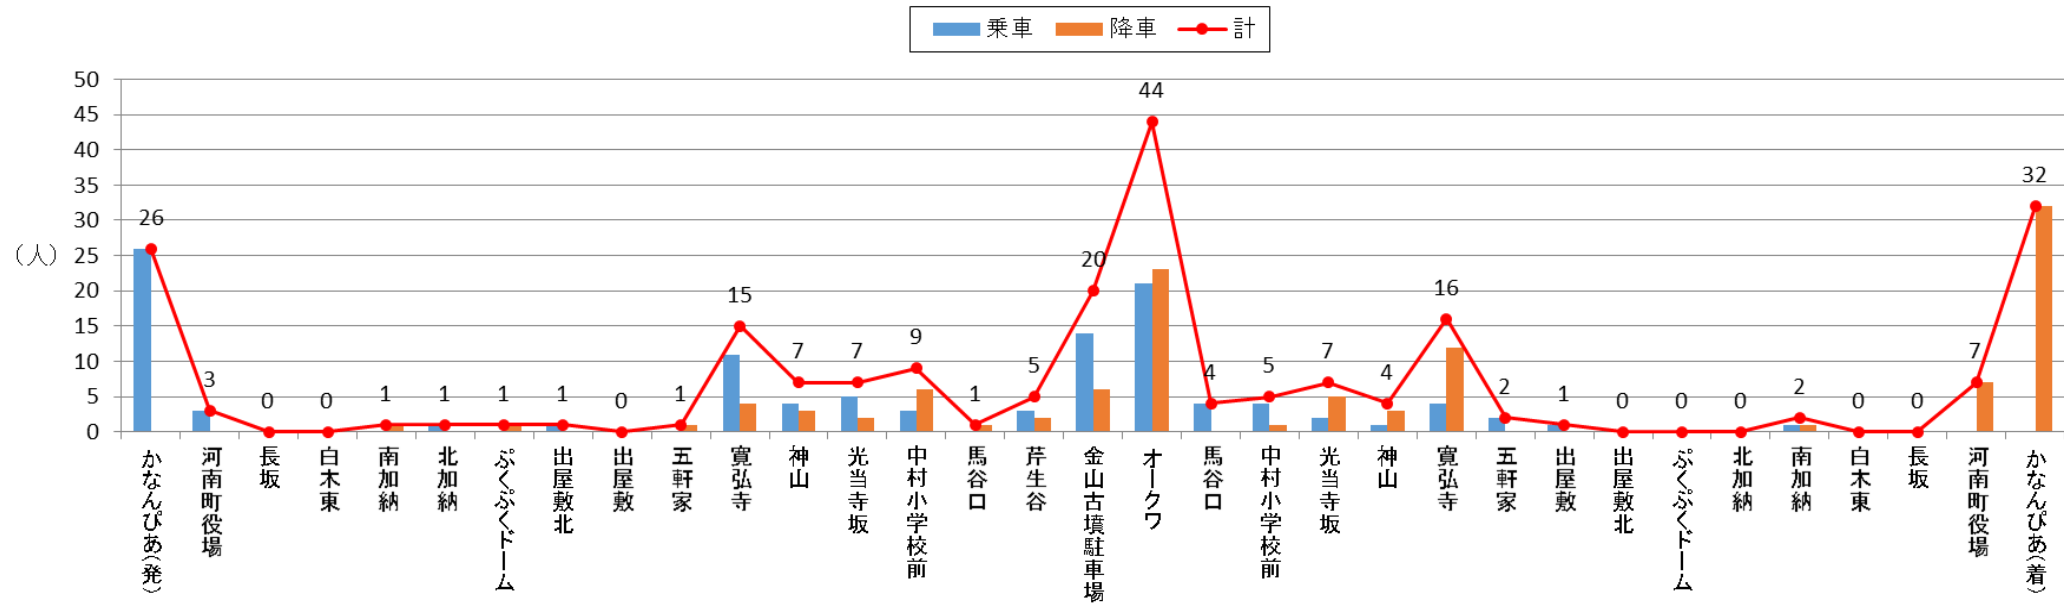

### バス停利用者数 2016年9月(北部)

### バス停利用者数 2016年9月(南部A)

バス停利用者数 2016年9月(南部B)

バス停利用者数 2016年9月(南部-日)