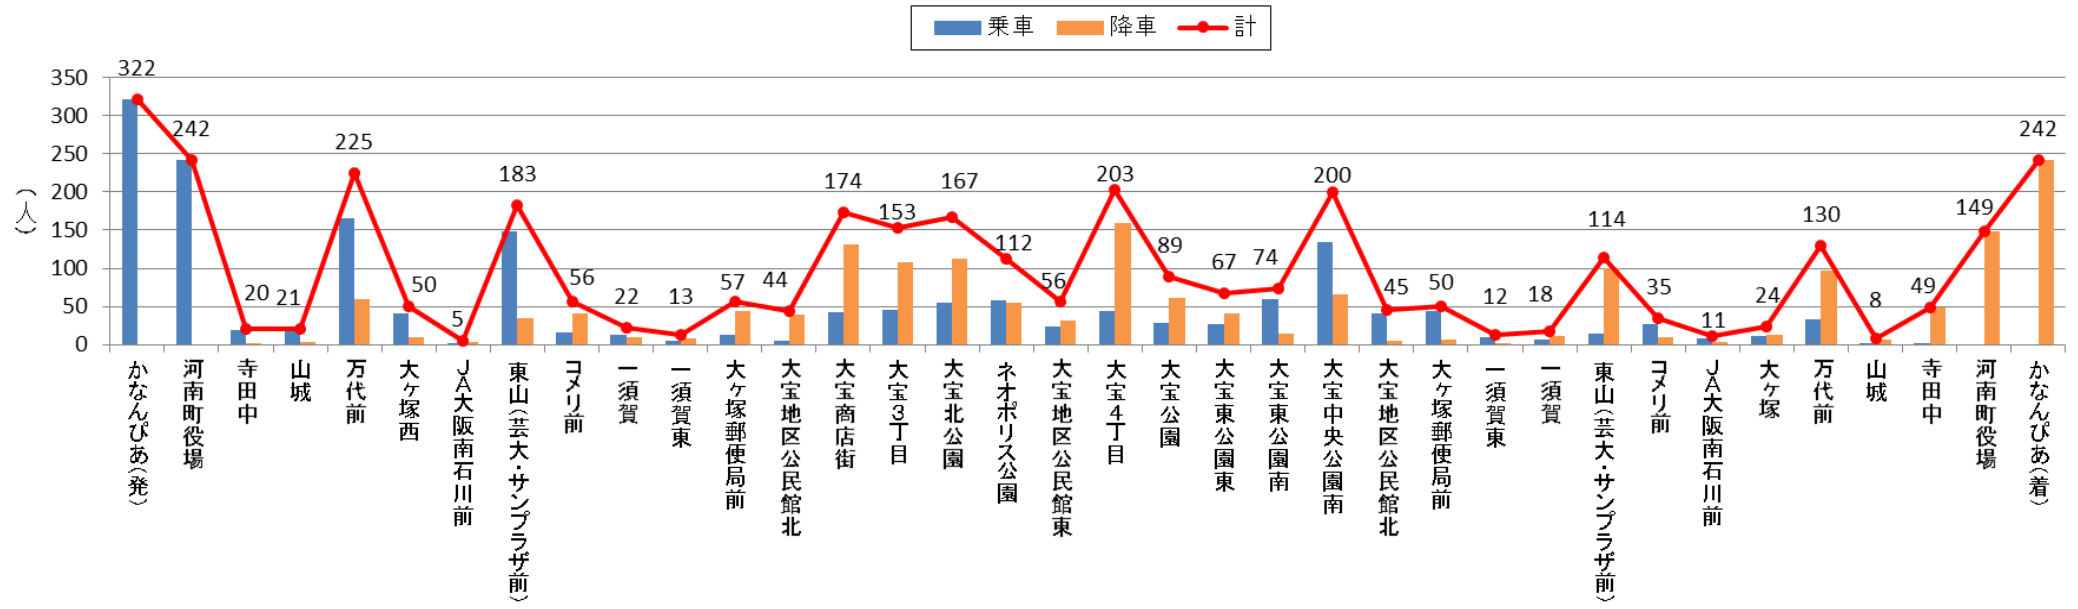

バス停利用者数 2017年10月(北部)

バス停利用者数 2017年10月(南部)