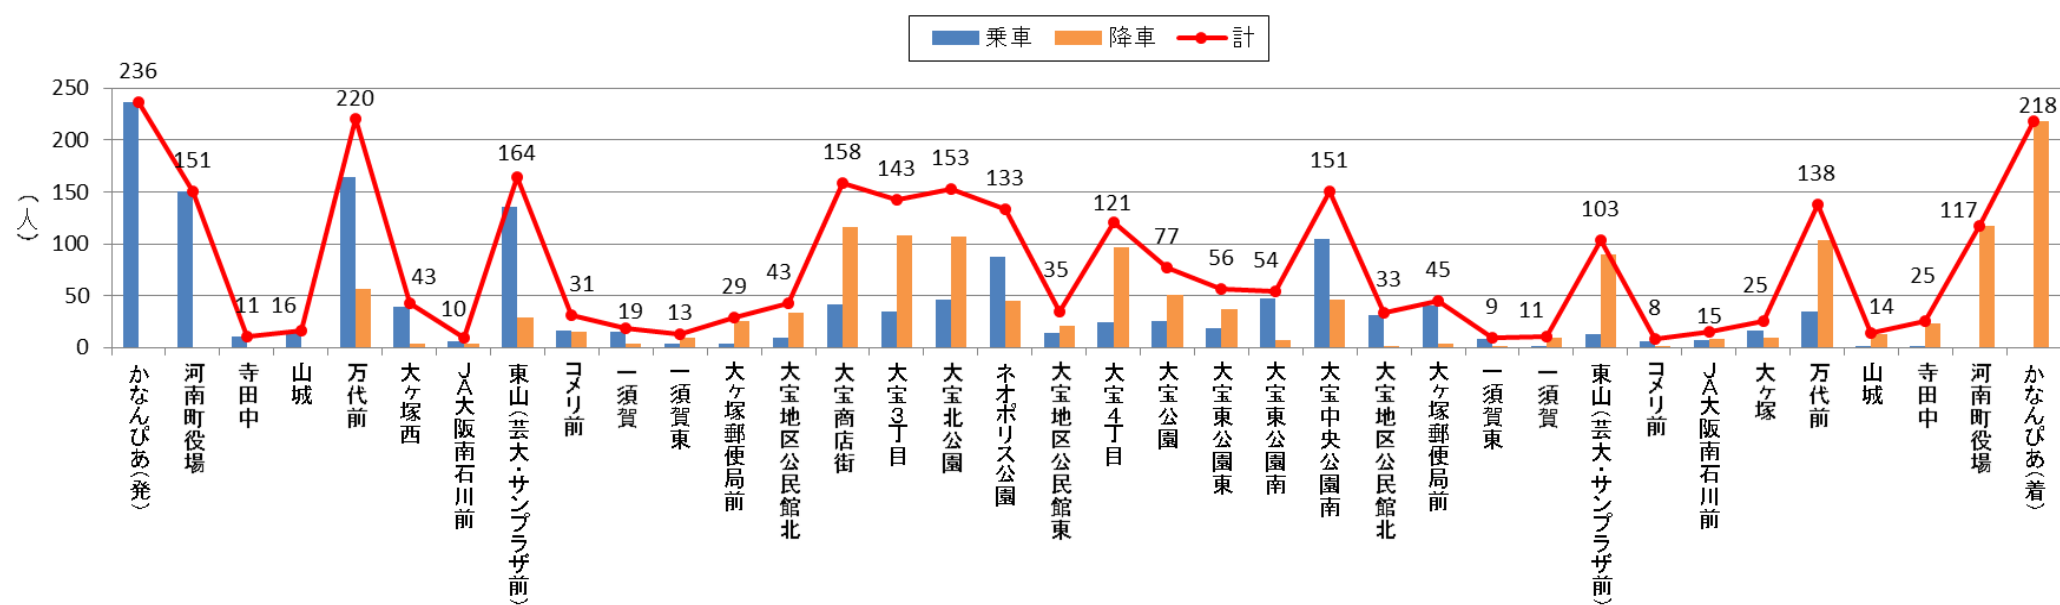

バス停利用者数 2018年2月(北部)

バス停利用者数 2018年2月(南部)