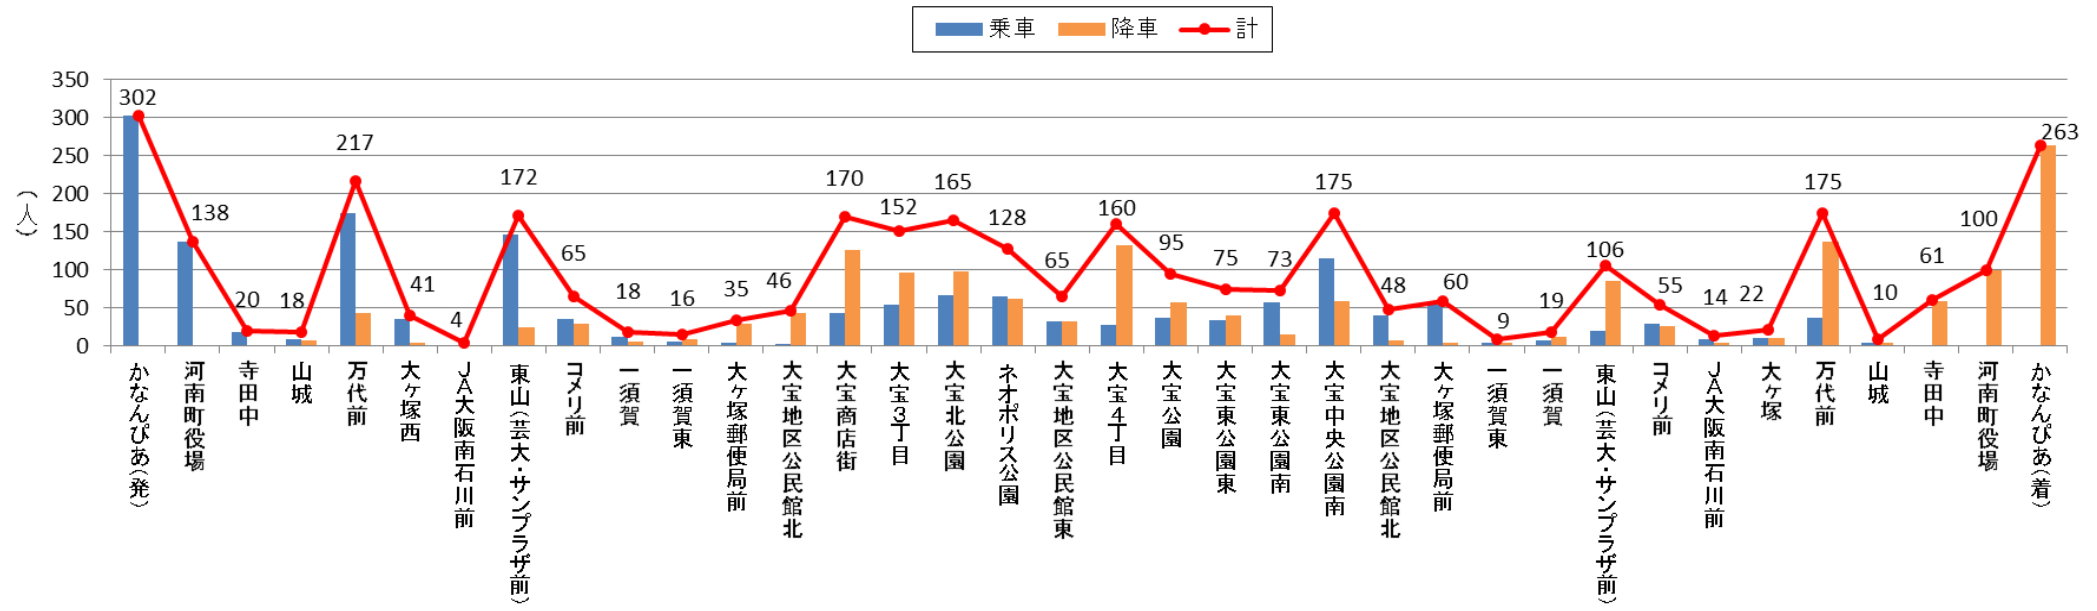

バス停利用者数 2017年11月(北部)

バス停利用者数 2017年11月(南部)