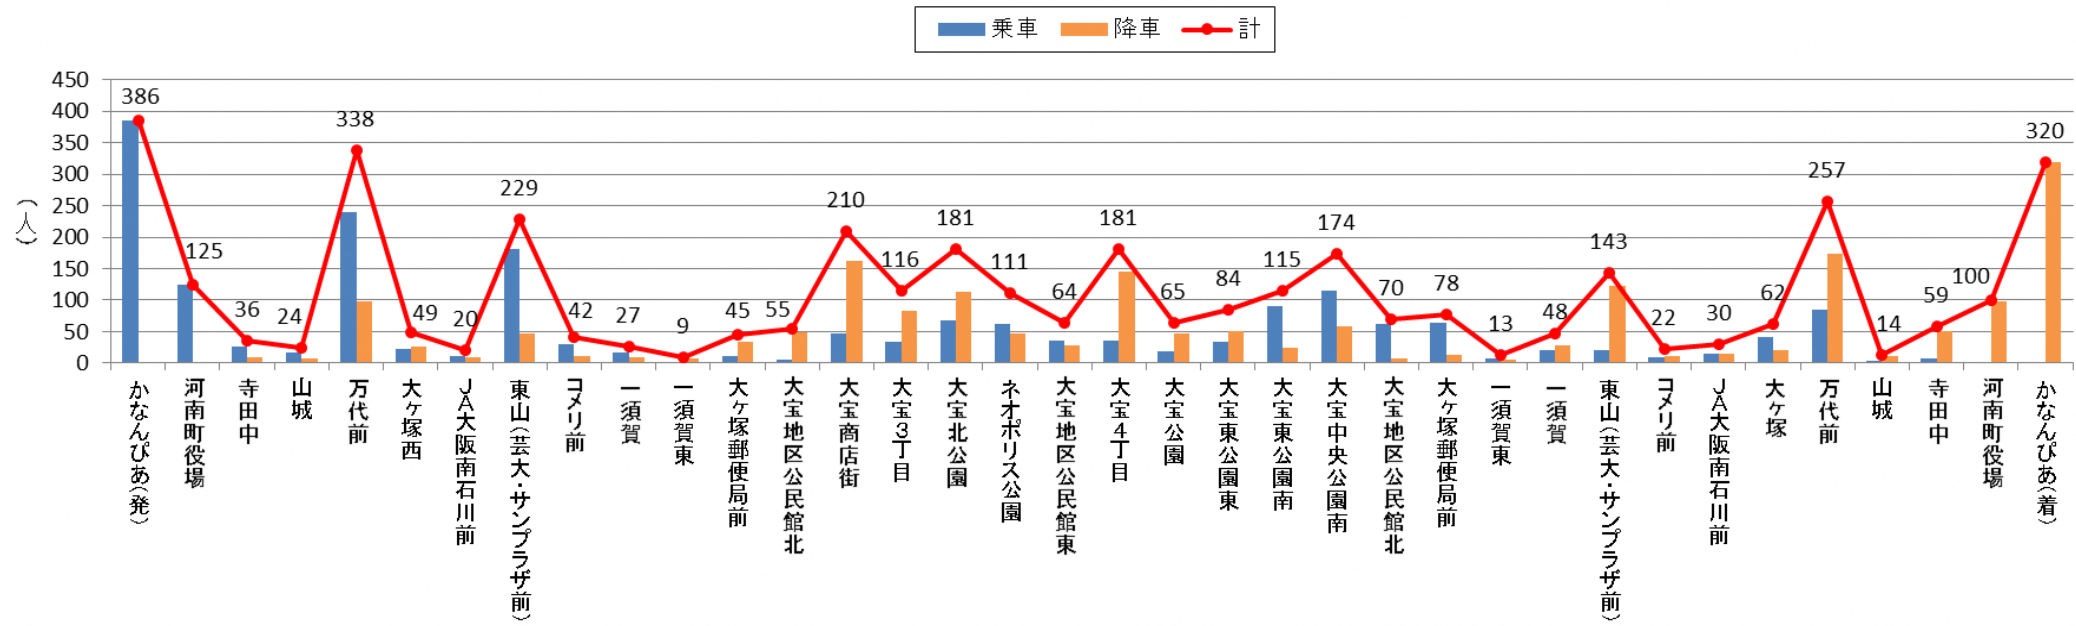

バス停利用者数 2018年8月(北部)

バス停利用者数 2018年8月(南部)