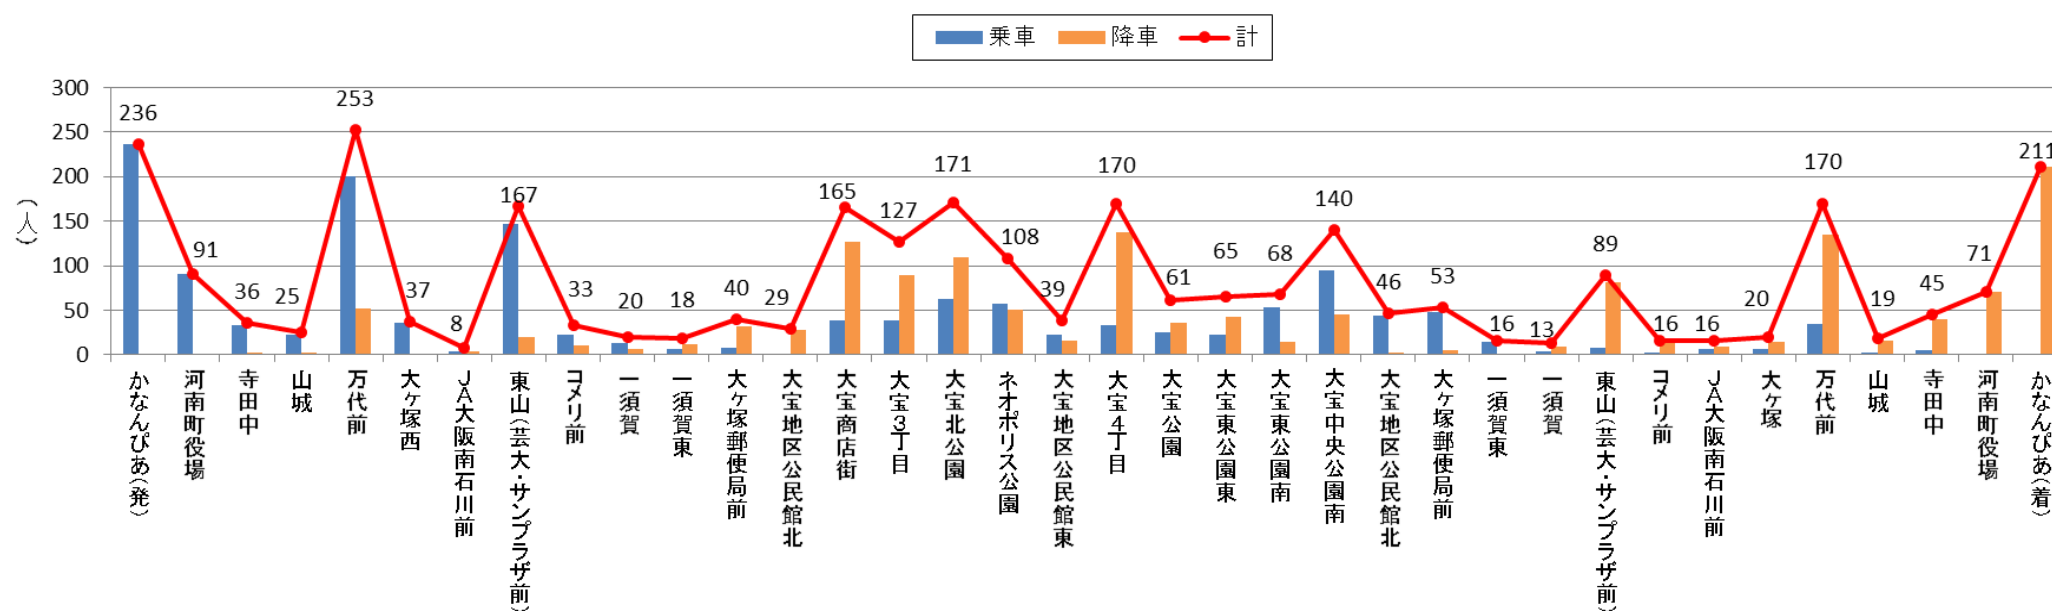

バス停利用者数 2017年12月(北部)

バス停利用者数 2017年12月(南部)