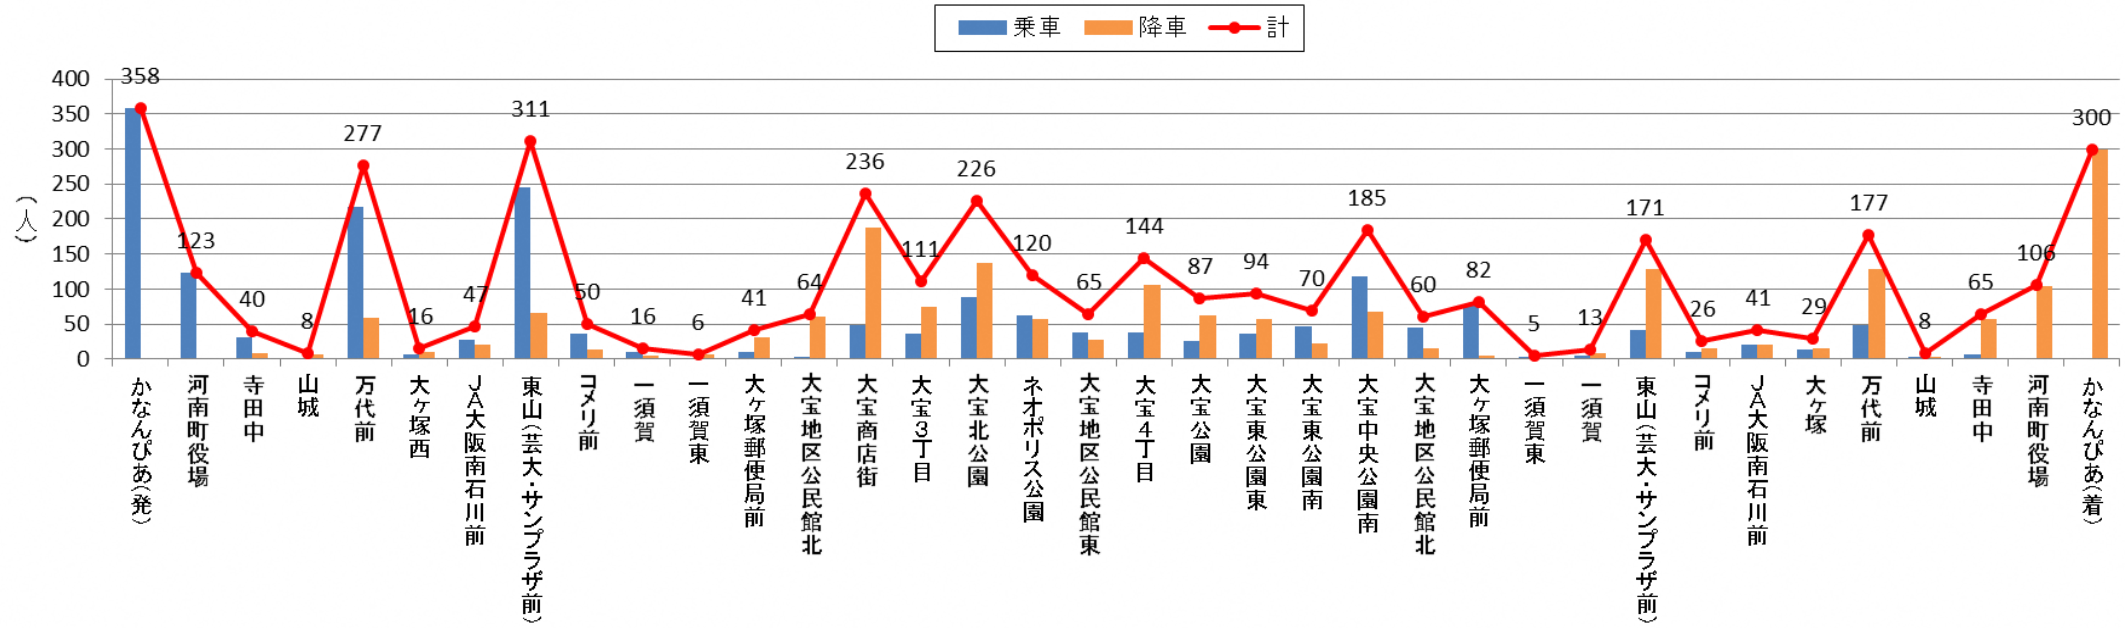

バス停利用者数 2019年5月(北部)

バス停利用者数 2019年5月(南部)