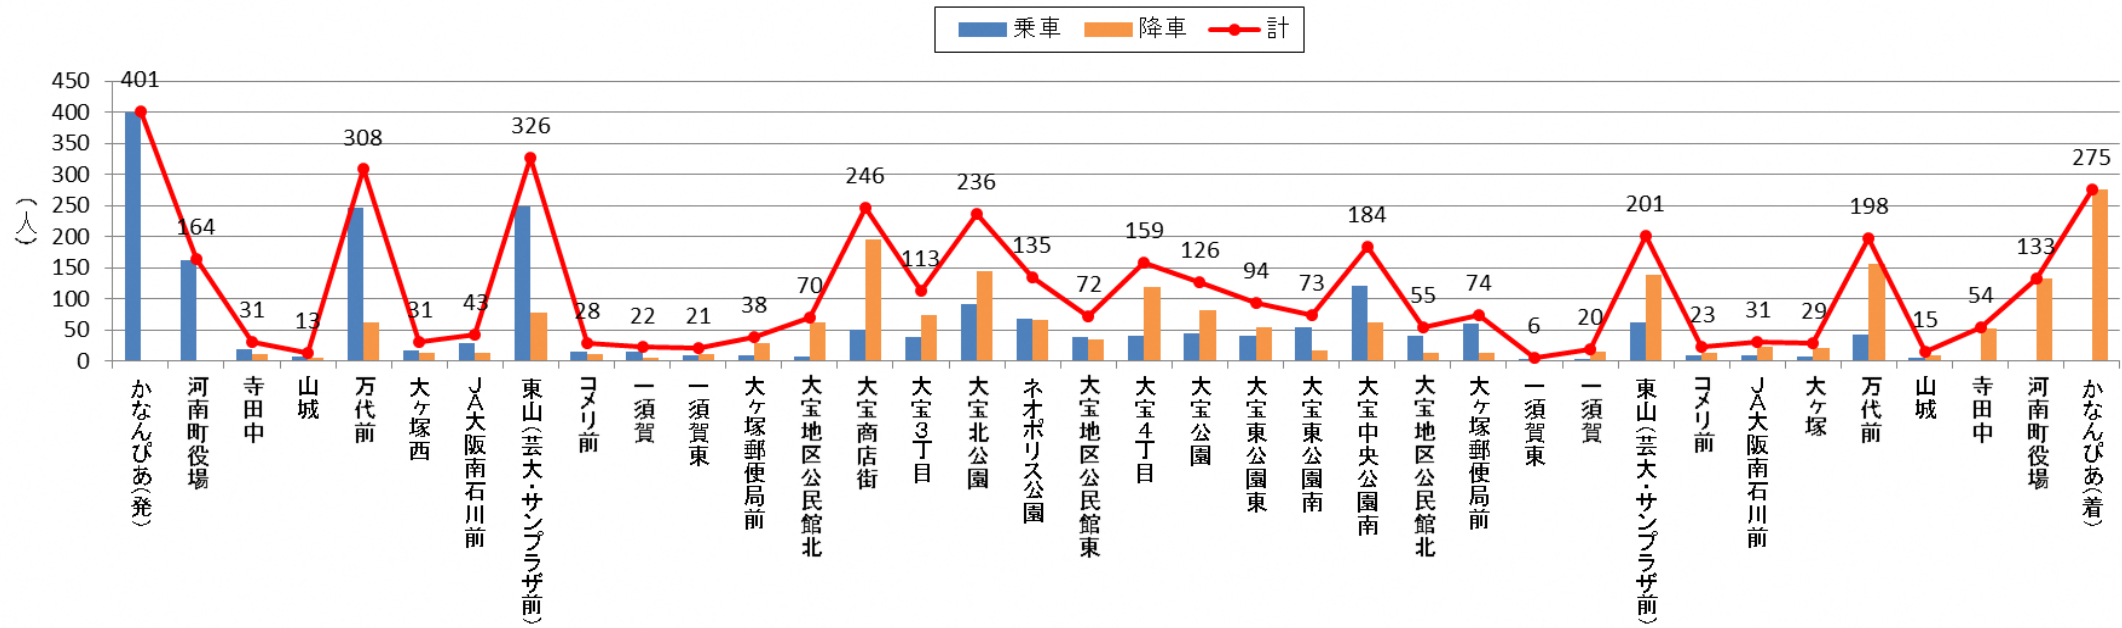

### バス停利用者数 令和元年6月(北部)

### バス停利用者数 令和元年6月(南部)