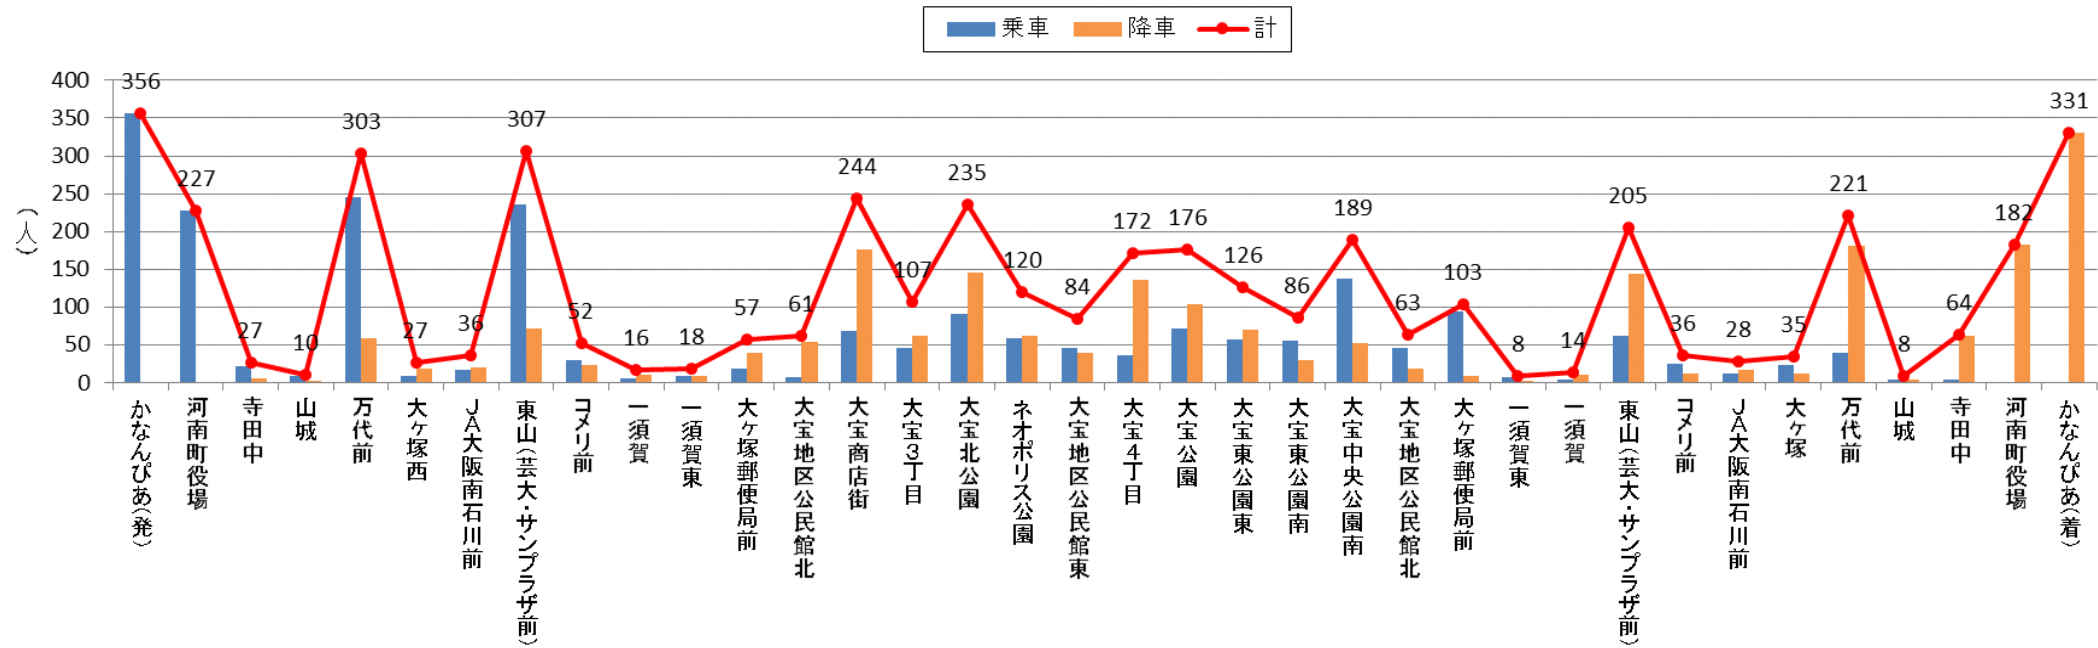

バス停利用者数 令和元年7月(北部)

バス停利用者数 令和元年7月(南部)