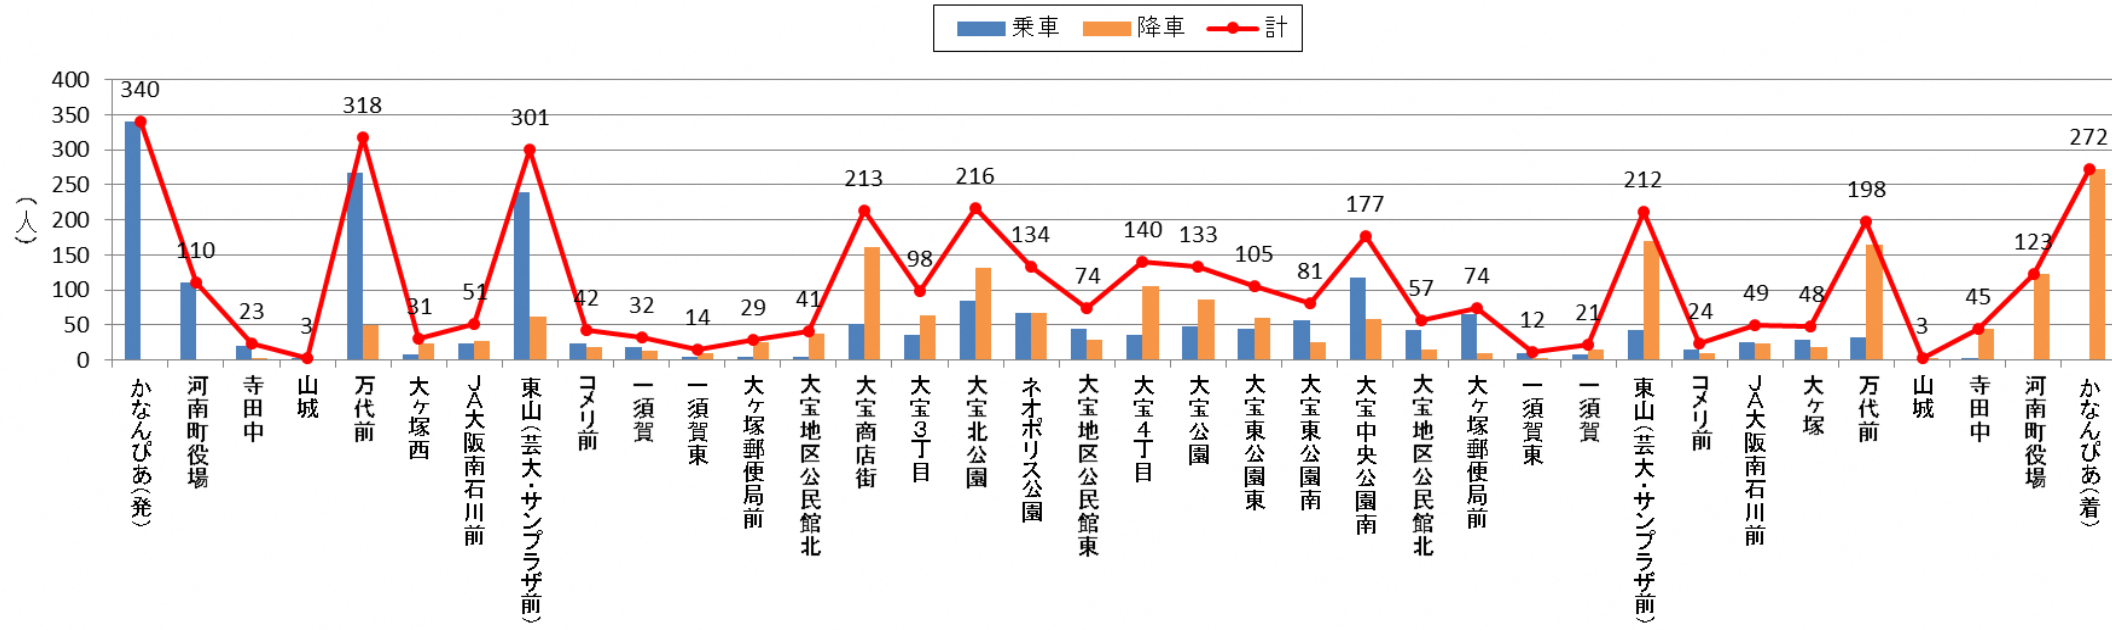

バス停利用者数 令和元年8月(北部)

バス停利用者数 令和元年8月(南部)