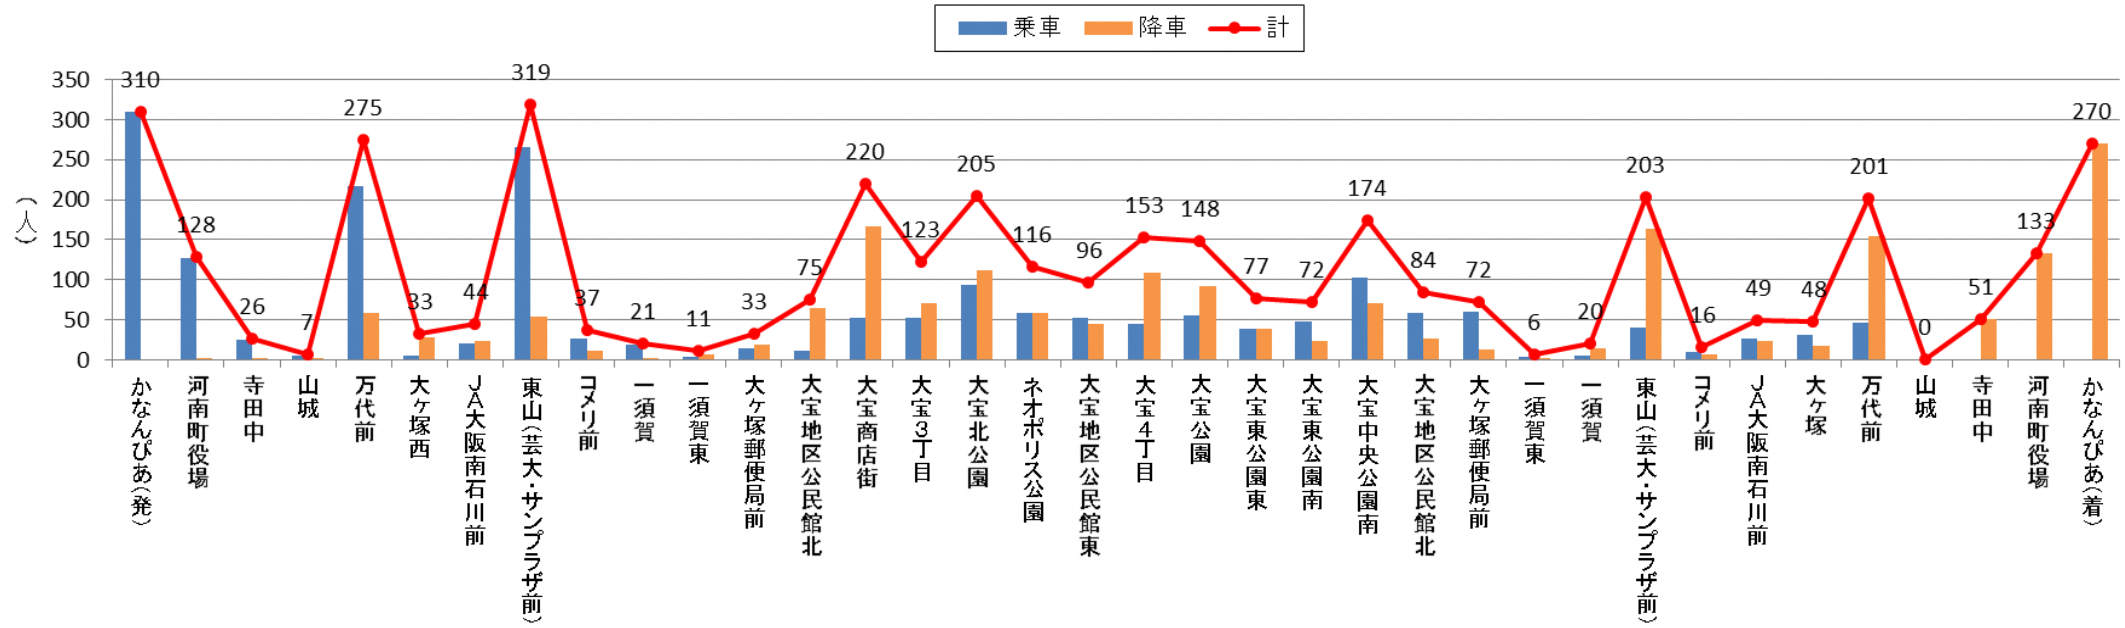

バス停利用者数 令和元年9月(北部)

バス停利用者数 令和元年9月(南部)