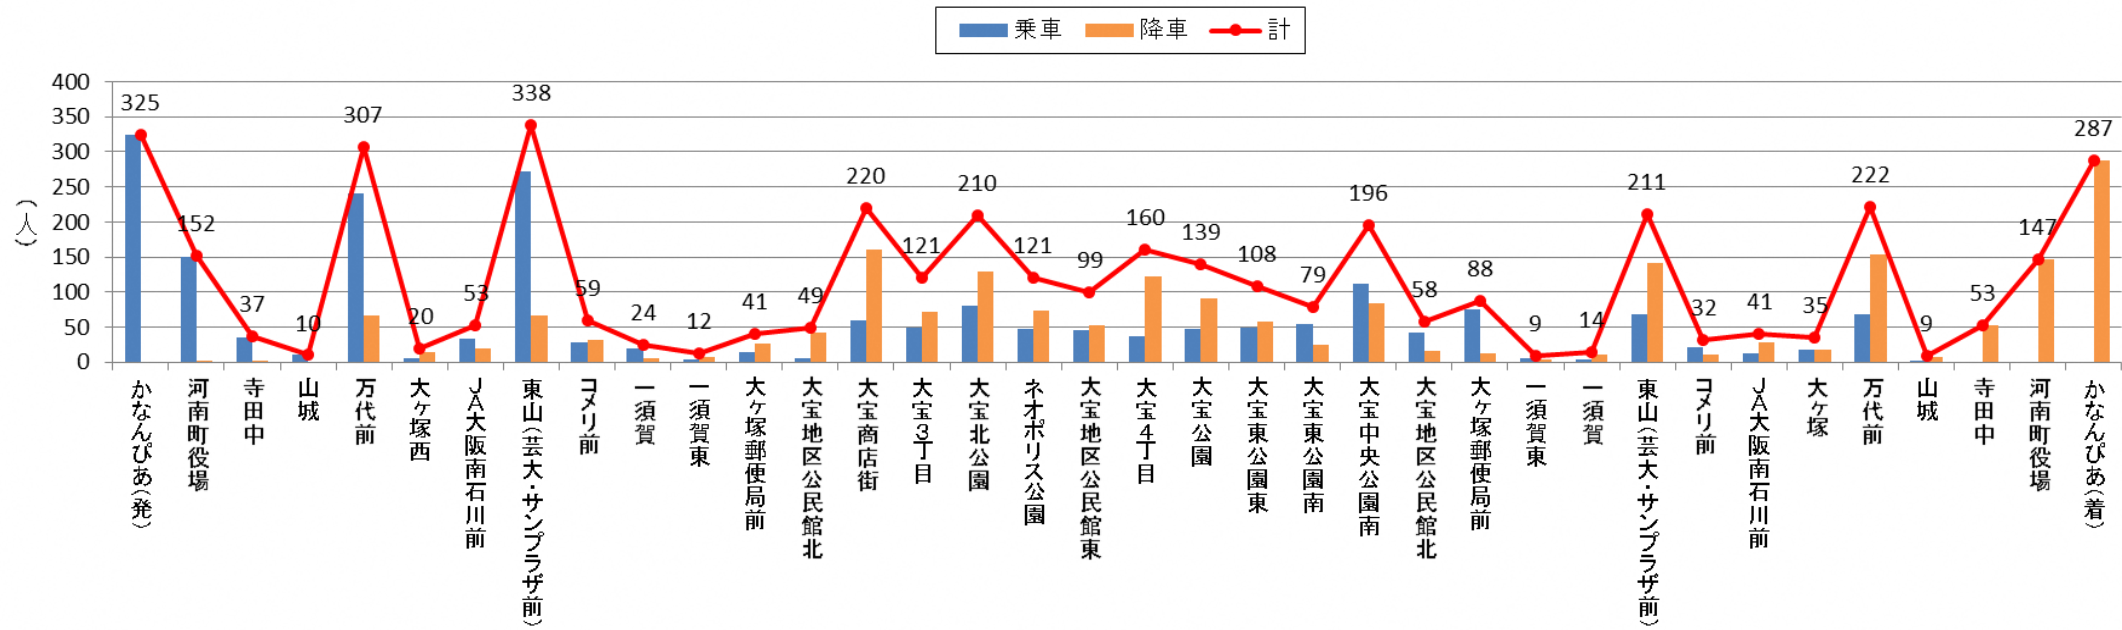

バス停利用者数 令和元 年10月 (北部)

バス停利用者数 令和元 年10月 (南部)