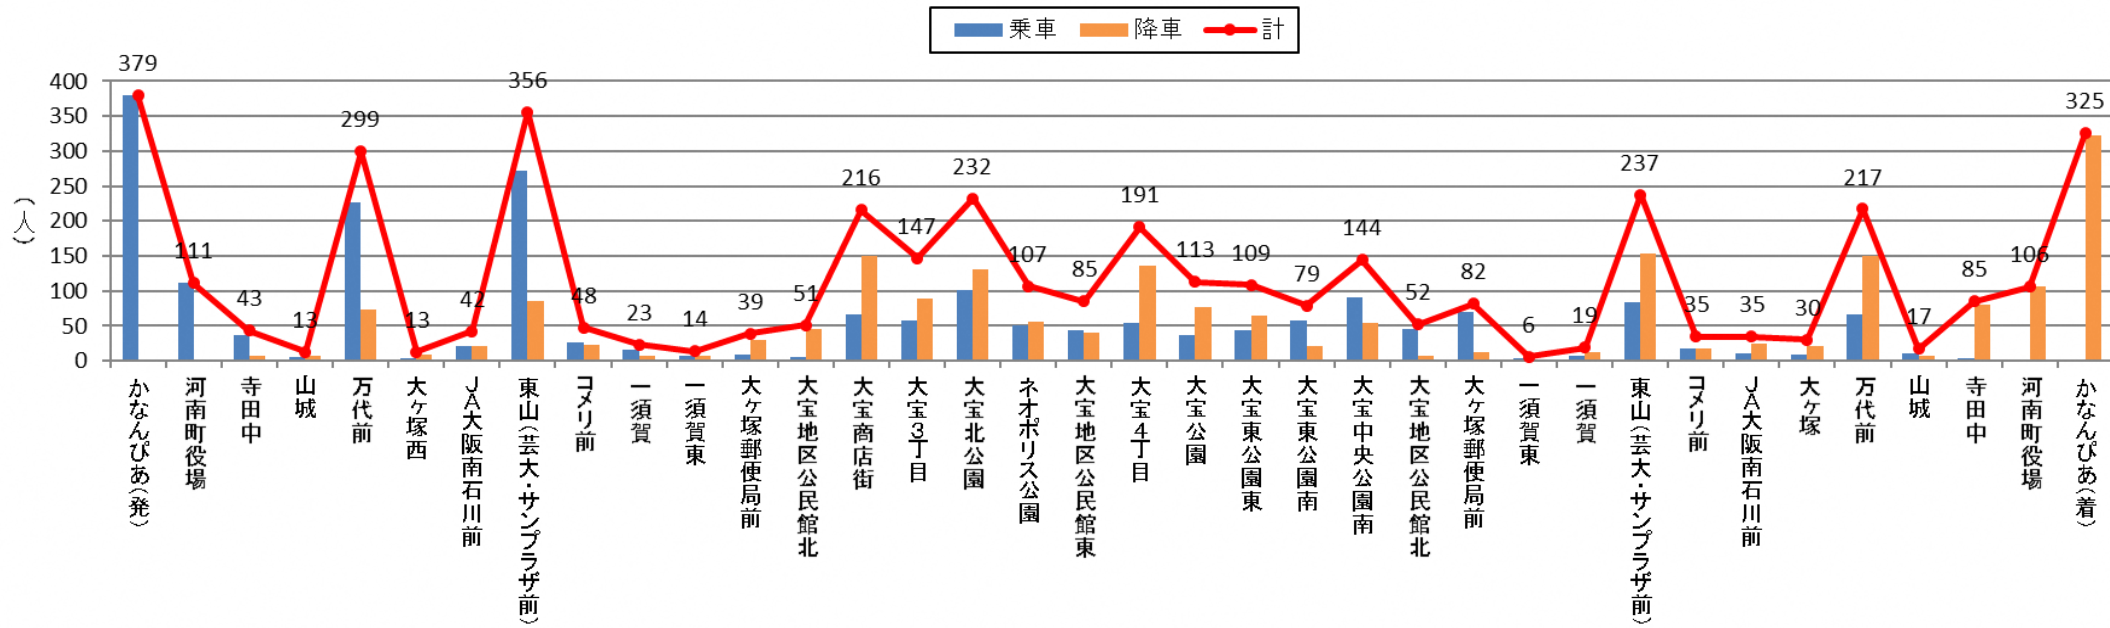

バス停利用者数 令和元年11月(北部)

バス停利用者数 令和元年11月(南部)